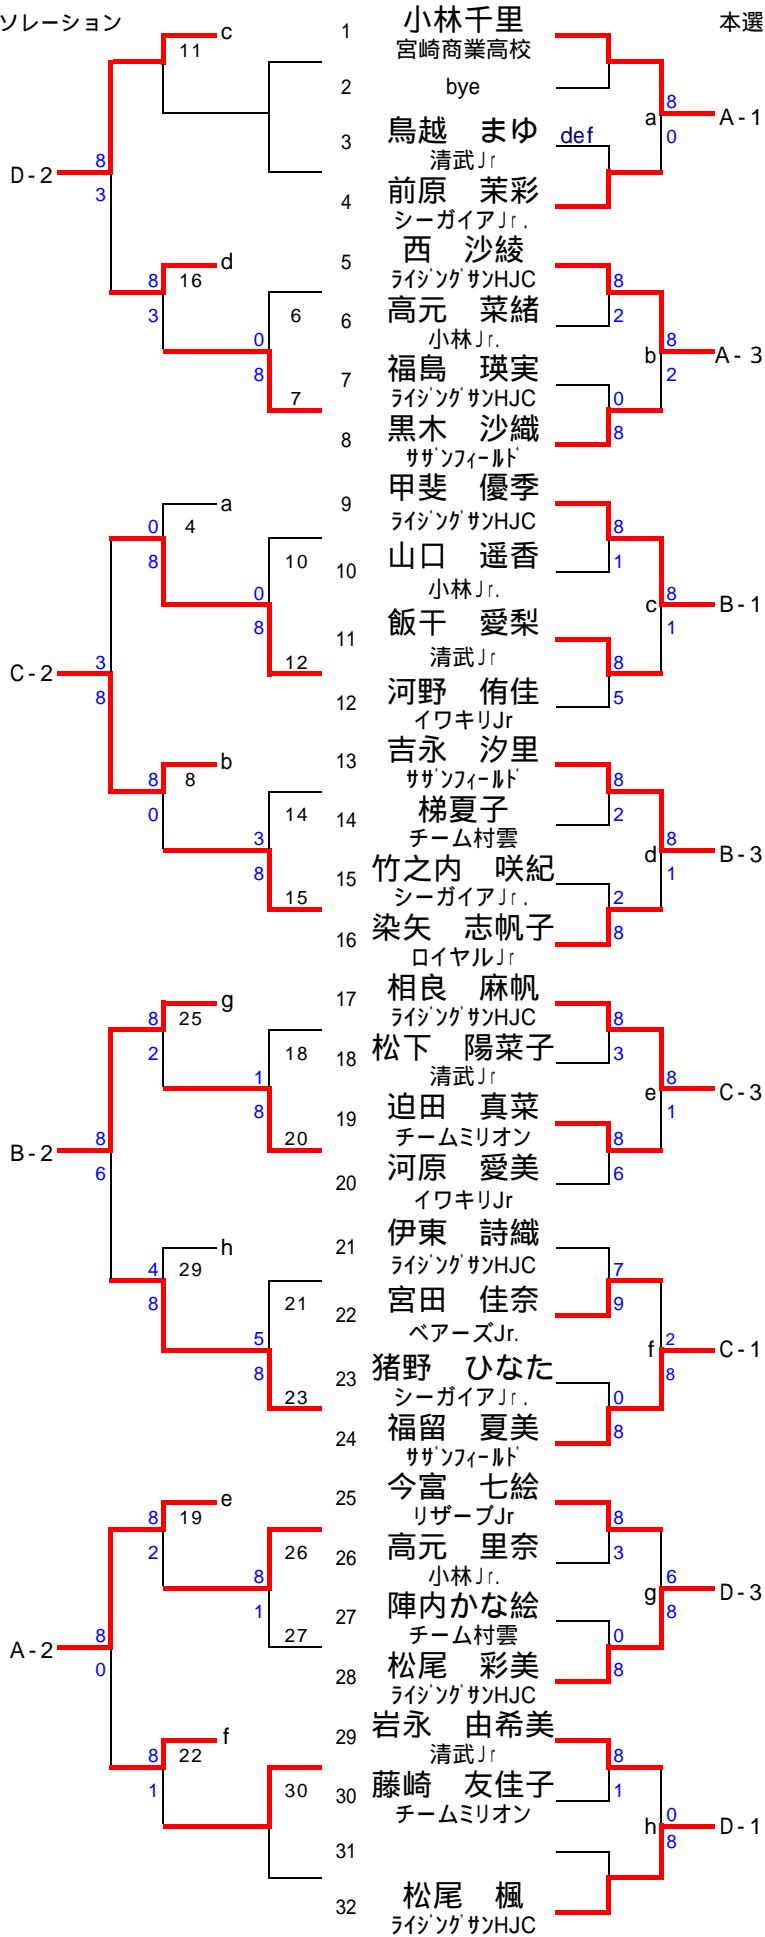

コンソレーション

女子シングルス順位選出戦

【 A 】

		1	2	3	勝:敗	勝率	順位
1	小林千里 宮崎商業高校		8 - 0	8 - 2	2:0		1
2	迫田 真菜 チームミリオン	0 - 8		0 - 8	0:2		3
3	西 沙綾 ライジングサンHJC	2 - 8	8 - 0		1:1		2

【 B 】

		1	2	3	勝:敗	勝率	順位
1	甲斐 優季 ライジングサンHJC		8 - 2	8 - 4	2:0		1
2	今富 七絵 リザーブJr	2 - 8		4 - 8	0:2		3
3	吉永 汐里 サザンフィールド	4 - 8	8 - 4		1:1		2

【 C 】

		1	2	3	勝:敗	勝率	順位
1	福留 夏美 サザンフィールド		8 - 0	8 - 3	2:0		1
2	黒木 沙織 サザンフィールド	0 - 8		8 - 3	1:1		2
3	相良 麻帆 ライジングサンHJC	3 - 8	3 - 8		0:2		3

【 D 】

		1	2	3	勝:敗	勝率	順位
1	松尾 楓 ライジングサンHJC		8 - 0	8 - 3	2:0		1
2	飯干 愛梨 清武Jr	0 - 8		3 - 8	0:2		3
3	松尾 彩美 ライジングサンHJC	3 - 8	8 - 3		1:1		2