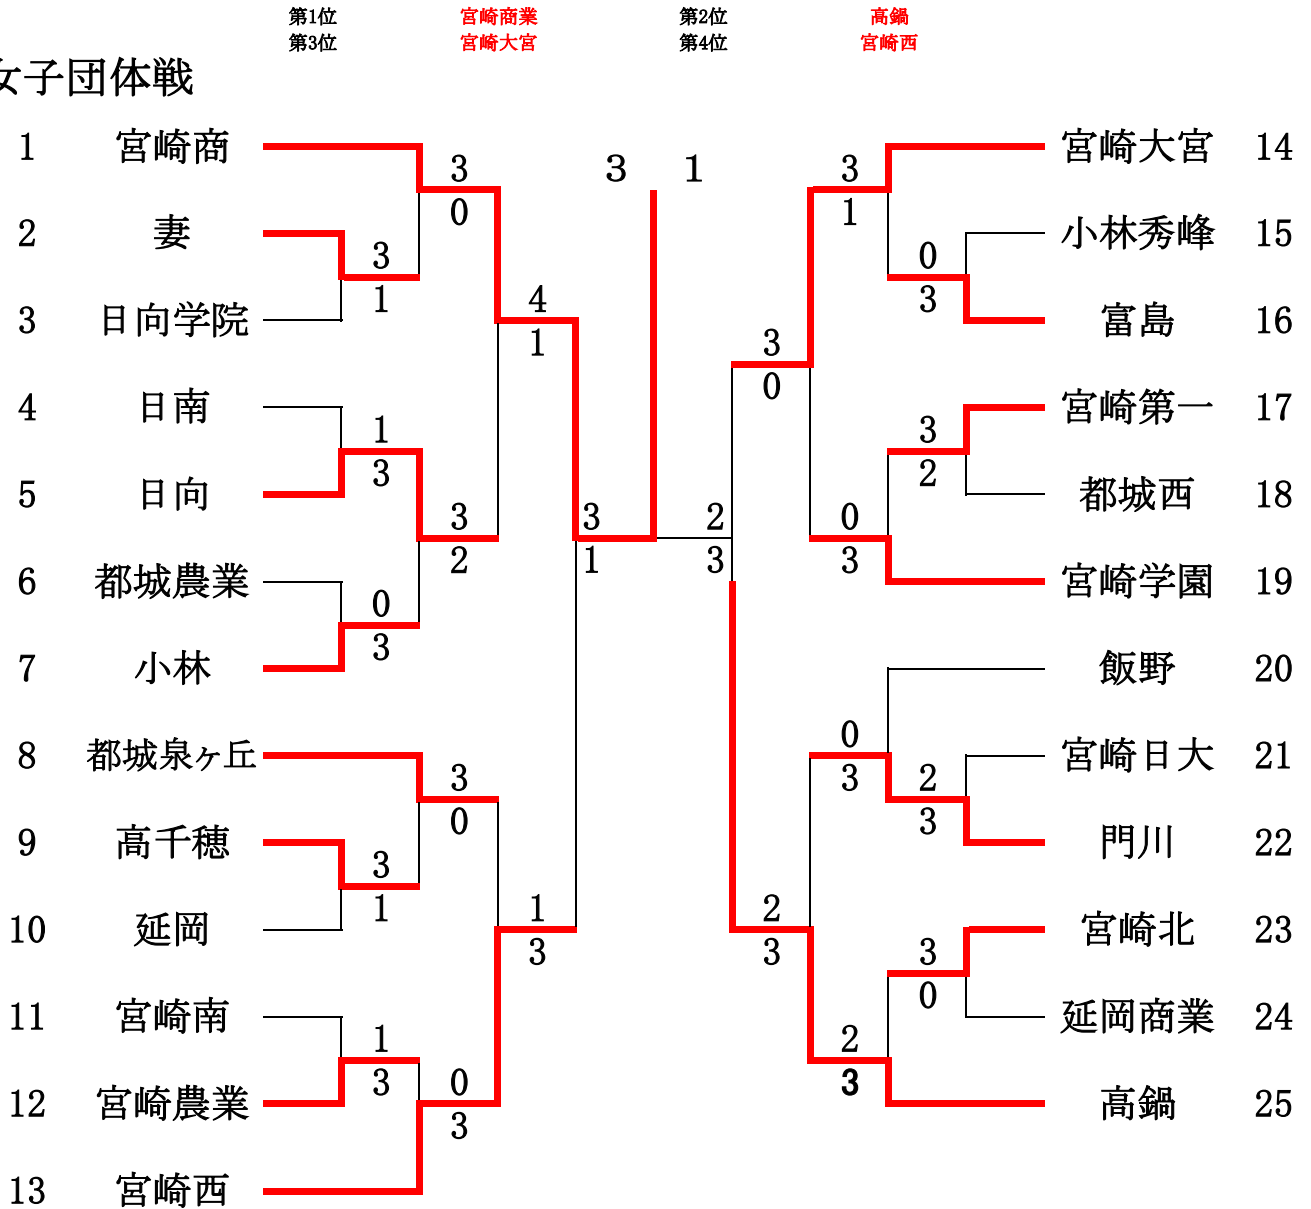

(女子団体)

女子団体戦

順位決定戦内訳

準決勝		準決勝	
<b>宮崎商業</b>	3-1	<b>宮崎西</b>	2-3
S1 相良 麻帆	⑧-3	<b>宮崎大宮</b>	⑧-3
D1 今富 七絵・比恵島 純女	⑧-2		5-⑧
S2 松尾 彩美	⑧-0	<b>高鍋</b>	7-⑨
D2 迫田 真菜・黒木 涼華	2-⑧		大宮
S3 江籠 美桜	-		5-⑧
<b>宮崎商業</b>	3-1	<b>宮崎西</b>	0-3
S1 松尾 彩美	⑧-1	<b>宮崎大宮</b>	1-⑧
D1 今富 七絵・相良 麻帆	7-4		4-5
S2 江籠 美桜	宮崎商		大野 月七
D2 黒木 涼華・比恵島 純女	1-⑧		香梅 志帆・六反田 菜都実
S3 迫田 真菜	宮崎商		浅見 千尋