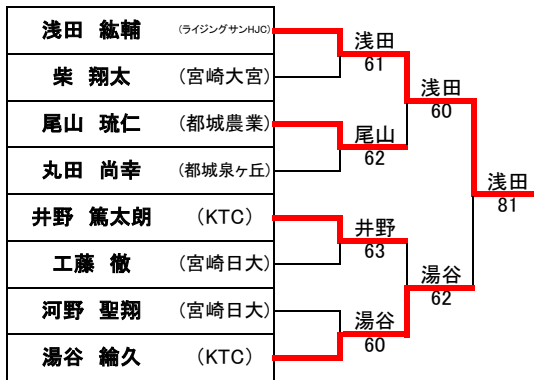

男子シングルス

- 1位:浅田 紘輔 (ライジングサンHJC)
- 2位:湯谷 輪久 (KTC)
- 3位:井野 篤太郎 (KTC)
- 4位:尾山 琉仁 (都城農業)
- 5位:工藤 徹 (宮崎日大)
- 6位:柴 翔太 (宮崎大宮)
- 7位:河野 聖翔 (宮崎日大)
- 8位:丸田 尚幸 (都城泉ヶ丘)

7位決定戦

5位決定戦

3位決定戦

女子シングルス

- 1位:光成 七優 (WS Jr)
- 2位:益山 季子 (宮崎西)
- 3位:山内 さくら (都城泉ヶ丘)
- 4位:長友 有音 (宮崎大宮)
- 5位:前原 唯乃 (シーガイア)
- 6位:黒木 愛菜 (宮崎西)
- 7位:柳田 藍 (延岡)
- 8位:嶺岸 恵 (宮崎日大)

7位決定戦

5位決定戦

3位決定戦

男子ダブルス

- 1位:井野・川崎(KTC)
- 2位:丸田・花野(都城泉ヶ丘)
- 3位:柴・高野(宮崎大宮)、工藤・河野(宮崎日大)

女子ダブルス

- 1位:杉田・嶺岸(宮崎日大)
- 2位:光成・塩見(ライジングサンHJC・KTC)
- 3位:山下・井料(飯野)、益山・黒木(美) (宮崎西)

男子シングルス (1)