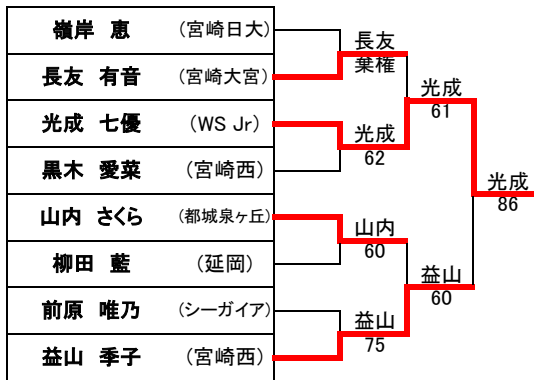

男子シングルス

- 1位:浅田 紘輔 (ライジングサンHJC)
- 2位:湯谷 輪久 (KTC)
- 3位:井野 篤太郎 (KTC)
- 4位:尾山 琉仁 (都城農業)
- 5位:工藤 徹 (宮崎日大)
- 6位:柴 翔太 (宮崎大宮)
- 7位:河野 聖翔 (宮崎日大)
- 8位:丸田 尚幸 (都城泉ヶ丘)

7位決定戦

5位決定戦

3位決定戦

女子シングルス

- 1位:光成 七優 (WS Jr)
- 2位:益山 季子 (宮崎西)
- 3位:山内 さくら (都城泉ヶ丘)
- 4位:長友 有音 (宮崎大宮)
- 5位:前原 唯乃 (シーガイア)
- 6位:黒木 愛菜 (宮崎西)
- 7位:柳田 藍 (延岡)
- 8位:嶺岸 恵 (宮崎日大)

7位決定戦

5位決定戦

3位決定戦

男子ダブルス

- 1位:井野・川崎(KTC)
- 2位:丸田・花野(都城泉ヶ丘)
- 3位:柴・高野(宮崎大宮)、工藤・河野(宮崎日大)

女子ダブルス

- 1位:杉田・嶺岸(宮崎日大)
- 2位:光成・塩見(ライジングサンHJC・KTC)
- 3位:山下・井料(飯野)、益山・黒木(美) (宮崎西)

男子シングルス (1)