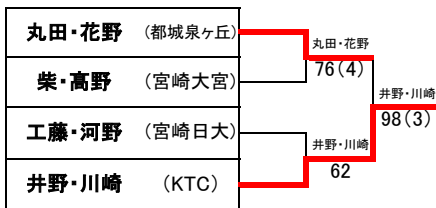

7位決定戦

5位決定戦

3位決定戦

男子ダブルス

- 1位:井野・川崎(KTC)
- 2位:丸田・花野(都城泉ヶ丘)
- 3位:柴・高野(宮崎大宮)、工藤・河野(宮崎日大)

女子ダブルス

- 1位:杉田・嶺岸(宮崎日大)
- 2位:光成・塩見(ライジングサンHJC・KTC)
- 3位:山下・井料(飯野)、益山・黒木(美) (宮崎西)

男子シングルス (1)

1 浅田 紘輔 (ライジングサンHJC)	6	6	6	6	柴 翔太 (宮崎大宮)	24
2 宮田 侑季 (都城農)	0	0	6	6	重信 稜 (都城工)	25
3 畑田 洋輔 (都城泉ヶ丘)	6	6	6	2	丹保 祐斗 (日向学院)	26
4 永峰 恵太郎 (宮崎西)	6	0	6	6	山本 凌大 (延工)	27
5 榎木 悠人 (都城工)	4	4	2	6	白川 悠太郎 (延岡)	28
6 岩切 啓 (佐土原)	6	6	6	1	池上 慎哉 (宮崎工)	29
7 濱砂 豪 (宮崎日大)	0	2	7	6	宮本 獅悠 (宮崎日大)	30
8 児玉 透輝 (宮崎大宮)	6	6	0	3	川崎 司琉 (都城農)	31
9 木下 敬祐 (小林秀峰)	6	6	6	1	久保 昂大 (宮崎第一)	32
10 荒井 啓太 (宮崎学園)	4	6	6(1)	6	米田 悠平 (宮崎西)	33
11 ファブロ 祐希 (宮崎工)	3	3	6	1	松田 歩大 (都城泉ヶ丘)	34
12 河野 遥蘭 (都城農)	6	6	6	6	上野 颯 (飯野)	35
13 蓑原 蒼 (日章学園)	6(1)	0	6	6	下村 晃大 (小林)	36
14 出水 俊輔 (都城工)	7	7	6	3	池田 正義 (小林秀峰)	37
15 奥田 瑞貴 (延岡)	3	3	7	6	黒木 陽矢 (宮崎北)	38
16 享保 寿晃 (都城泉ヶ丘)	6	0	1	7	吉留 駿斗 (都城泉ヶ丘)	39
17 大塚 健正 (高鍋)	6	6	1	1	瀬戸 慈音 (都城農)	40
18 矢野 響 (宮崎日大)	2	2	3	6	黒木 庸介 (宮崎学園)	41
19 平田 悠真 (都城泉ヶ丘)	2	6	0	7	甲斐 悟 (宮崎西)	42
20 甲斐 康介 (宮崎農業)	6	6	5	0	赤江 多聞 (宮崎南)	43
21 杉田 地夏良 (宮崎南)	3	3	5	5	上野 大夢 (都城泉ヶ丘)	44
22 梅下 大輝 (宮崎大宮)	6	0	6	7	橋本 凌 (日章学園)	45
23 河村 聖也 (飯野)	6	6	6	キ	菊池 遙 (日向)	46
				6	熊本 健人 (門川)	47