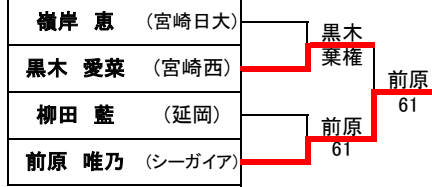

男子シングルス

- 1位:浅田 紘輔 (ライジングサンHJC)
- 2位:湯谷 輪久 (KTC)
- 3位:井野 篤太郎 (KTC)
- 4位:尾山 琉仁 (都城農業)
- 5位:工藤 徹 (宮崎日大)
- 6位:柴 翔太 (宮崎大宮)
- 7位:河野 聖翔 (宮崎日大)
- 8位:丸田 尚幸 (都城泉ヶ丘)

7位決定戦

5位決定戦

3位決定戦

女子シングルス

- 1位:光成 七優 (WS Jr)
- 2位:益山 季子 (宮崎西)
- 3位:山内 さくら (都城泉ヶ丘)
- 4位:長友 有音 (宮崎大宮)
- 5位:前原 唯乃 (シーガイア)
- 6位:黒木 愛菜 (宮崎西)
- 7位:柳田 藍 (延岡)
- 8位:嶺岸 恵 (宮崎日大)

7位決定戦

5位決定戦

3位決定戦

男子ダブルス

- 1位:井野・川崎(KTC)
- 2位:丸田・花野(都城泉ヶ丘)
- 3位:柴・高野(宮崎大宮)、工藤・河野(宮崎日大)

女子ダブルス

- 1位:杉田・嶺岸(宮崎日大)
- 2位:光成・塩見(ライジングサンHJC・KTC)
- 3位:山下・井料(飯野)、益山・黒木(美) (宮崎西)

男子シングルス (1)