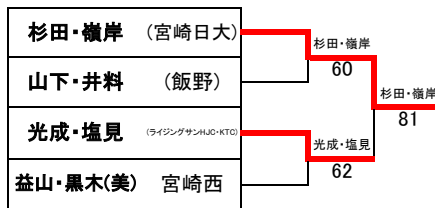

7位決定戦

5位決定戦

3位決定戦

男子ダブルス

- 1位:井野・川崎(KTC)
- 2位:丸田・花野(都城泉ヶ丘)
- 3位:柴・高野(宮崎大宮)、工藤・河野(宮崎日大)

女子ダブルス

- 1位:杉田・嶺岸(宮崎日大)
- 2位:光成・塩見(ライジングサンHJC・KTC)
- 3位:山下・井料(飯野)、益山・黒木(美) (宮崎西)

男子シングルス (1)

1 浅田 紘輔 (ライジングサンHJC)	6	6	6	6	柴 翔太 (宮崎大宮)	24
2 宮田 侑季 (都城農)	0	0	6	6	重信 稜 (都城工)	25
3 畑田 洋輔 (都城泉ヶ丘)	6	6	6	2	丹保 祐斗 (日向学院)	26
4 永峰 恵太郎 (宮崎西)	6	0	6	6	山本 凌大 (延工)	27
5 榎木 悠人 (都城工)	4	4	2	6	白川 悠太郎 (延岡)	28
6 岩切 啓 (佐土原)	6	6	6	1	池上 慎哉 (宮崎工)	29
7 濱砂 豪 (宮崎日大)	0	2	7	6	宮本 獅悠 (宮崎日大)	30
8 児玉 透輝 (宮崎大宮)	6	6	0	3	川崎 司琉 (都城農)	31
9 木下 敬祐 (小林秀峰)	6	6	6	1	久保 昂大 (宮崎第一)	32
10 荒井 啓太 (宮崎学園)	4	6	6(1)	6	米田 悠平 (宮崎西)	33
11 ファブロ 祐希 (宮崎工)	3	3	6	1	松田 歩大 (都城泉ヶ丘)	34
12 河野 遥蘭 (都城農)	6	6	6	6	上野 颯 (飯野)	35
13 蓑原 蒼 (日章学園)	6(1)	0	6	6	下村 晃大 (小林)	36
14 出水 俊輔 (都城工)	7	7	6	3	池田 正義 (小林秀峰)	37
15 奥田 瑞貴 (延岡)	3	3	7	6	黒木 陽矢 (宮崎北)	38
16 享保 寿晃 (都城泉ヶ丘)	6	0	1	7	吉留 駿斗 (都城泉ヶ丘)	39
17 大塚 健正 (高鍋)	6	6	1	1	瀬戸 慈音 (都城農)	40
18 矢野 響 (宮崎日大)	2	2	3	6	黒木 庸介 (宮崎学園)	41
19 平田 悠真 (都城泉ヶ丘)	2	6	0	7	甲斐 悟 (宮崎西)	42
20 甲斐 康介 (宮崎農業)	6	6	5	0	赤江 多聞 (宮崎南)	43
21 杉田 地夏良 (宮崎南)	3	3	5	5	上野 大夢 (都城泉ヶ丘)	44
22 梅下 大輝 (宮崎大宮)	6	0	6	7	橋本 凌 (日章学園)	45
23 河村 聖也 (飯野)	6	6	6	キ	菊池 遙 (日向)	46
				6	熊本 健人 (門川)	47