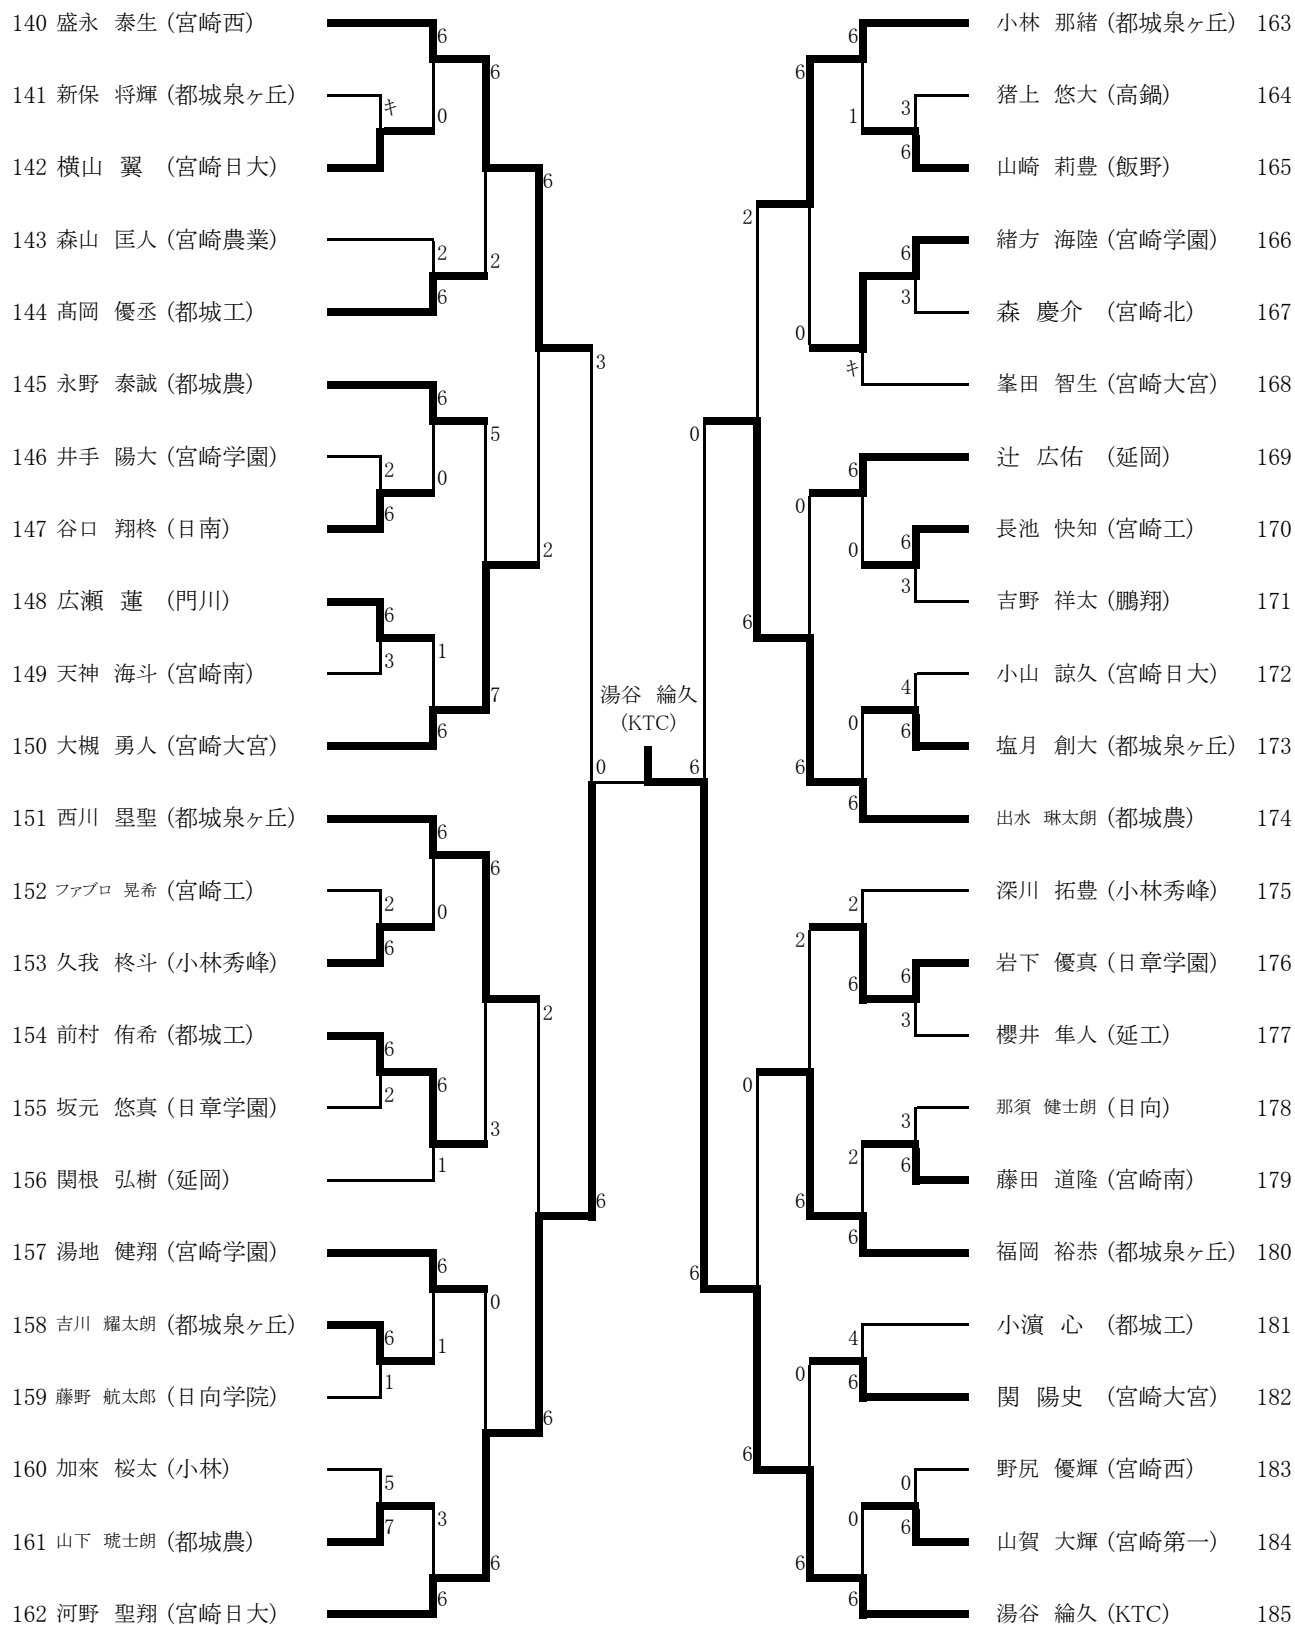

男子シングルス (3)

94 井野 篤太郎 (KTC)		6		6		6		富田 悠人 (宮崎西)	117	
95 持原 颯四朗 (宮崎農業)	4	0	6		7	2	6	谷口 常八 (門川)	118	
96 森山 晃太 (宮崎大宮)	6		6			1		立根 旭人 (宮崎学園)	119	
97 國府 圭太郎 (宮崎西)	1	0			6		6	田中 稜人 (延工)	120	
98 瀬尾 航平 (都城農)	6				5	0		二瓶 幸大 (延岡)	121	
99 高見 尚登 (宮崎日大)	6		6		5	7		小溝 太郎 (都城泉ヶ丘)	122	
100 桑水流 想太 (佐土原)	2	3	3		2		6	石黒 蒼頼 (宮崎農業)	123	
101 陳ヶ尾 智稀 (都城泉ヶ丘)	6		0		2	2	6	田村 佐樹哉 (都城工)	124	
102 古海 悠 (飯野)	6				4	2		黒木 志凧 (宮崎工)	125	
103 前島 彰久 (日章学園)	0	6	6			6		吉岡 将也 (宮崎大宮)	126	
104 和佐 倅乃丞 (都城工)	4			井野 篤太郎 (KTC)	6	3	5	3	大峰 愛登 (都城泉ヶ丘)	127
105 小松 令弥 (宮崎西)	6				6	7		西森 祥大 (都城農)	128	
106 蛭原 寛大 (宮崎南)	0	3	6				6	清武 楓 (高鍋)	129	
107 佐藤 真之介 (宮崎北)	6				4	4	6	廣瀬 晃大 (妻)	130	
108 原田 嶺旺 (宮崎工)	2	3	4			3		郡 海斗 (日章学園)	131	
109 大森 陸暉 (宮崎日大)	6	3	4		1		6	入江 俊太 (都城泉ヶ丘)	132	
110 田代 光 (都城泉ヶ丘)	6				6	7	0	津田 紫恩 (延岡)	133	
111 鍋倉 楓河 (日向学院)	6		1		6	6(2)		高野 優馬 (宮崎大宮)	134	
112 甲斐 愛翔 (宮崎学園)	キ	3	0				7	河野 光志郎 (宮崎南)	135	
113 安藤 星哉 (小林秀峰)			6		0	5		新坂 榮基 (宮崎北)	136	
114 佐藤 飛鳥 (延岡)	3				6			今村 碧仁 (都城工)	137	
115 鈴木 拓翔 (延工)	6	0	6			1	キ	上岡 優斗 (小林秀峰)	138	
116 中村 遥貴 (都城農)	6				6	6		工藤 徹 (宮崎日大)	139	

男子シングルス (4)