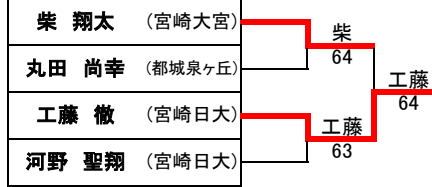

男子シングルス

- 1位:浅田 紘輔 (ライジングサンHJC)
- 2位:湯谷 輪久 (KTC)
- 3位:井野 篤太郎 (KTC)
- 4位:尾山 琉仁 (都城農業)
- 5位:工藤 徹 (宮崎日大)
- 6位:柴 翔太 (宮崎大宮)
- 7位:河野 聖翔 (宮崎日大)
- 8位:丸田 尚幸 (都城泉ヶ丘)

7位決定戦

5位決定戦

3位決定戦

女子シングルス

- 1位:光成 七優 (WS Jr)
- 2位:益山 季子 (宮崎西)
- 3位:山内 さくら (都城泉ヶ丘)
- 4位:長友 有音 (宮崎大宮)
- 5位:前原 唯乃 (シーガイア)
- 6位:黒木 愛菜 (宮崎西)
- 7位:柳田 藍 (延岡)
- 8位:嶺岸 恵 (宮崎日大)

7位決定戦

5位決定戦

3位決定戦

男子ダブルス

- 1位:井野・川崎(KTC)
- 2位:丸田・花野(都城泉ヶ丘)
- 3位:柴・高野(宮崎大宮)、工藤・河野(宮崎日大)

女子ダブルス

- 1位:杉田・嶺岸(宮崎日大)
- 2位:光成・塩見(ライジングサンHJC・KTC)
- 3位:山下・井料(飯野)、益山・黒木(美) (宮崎西)

男子シングルス (1)