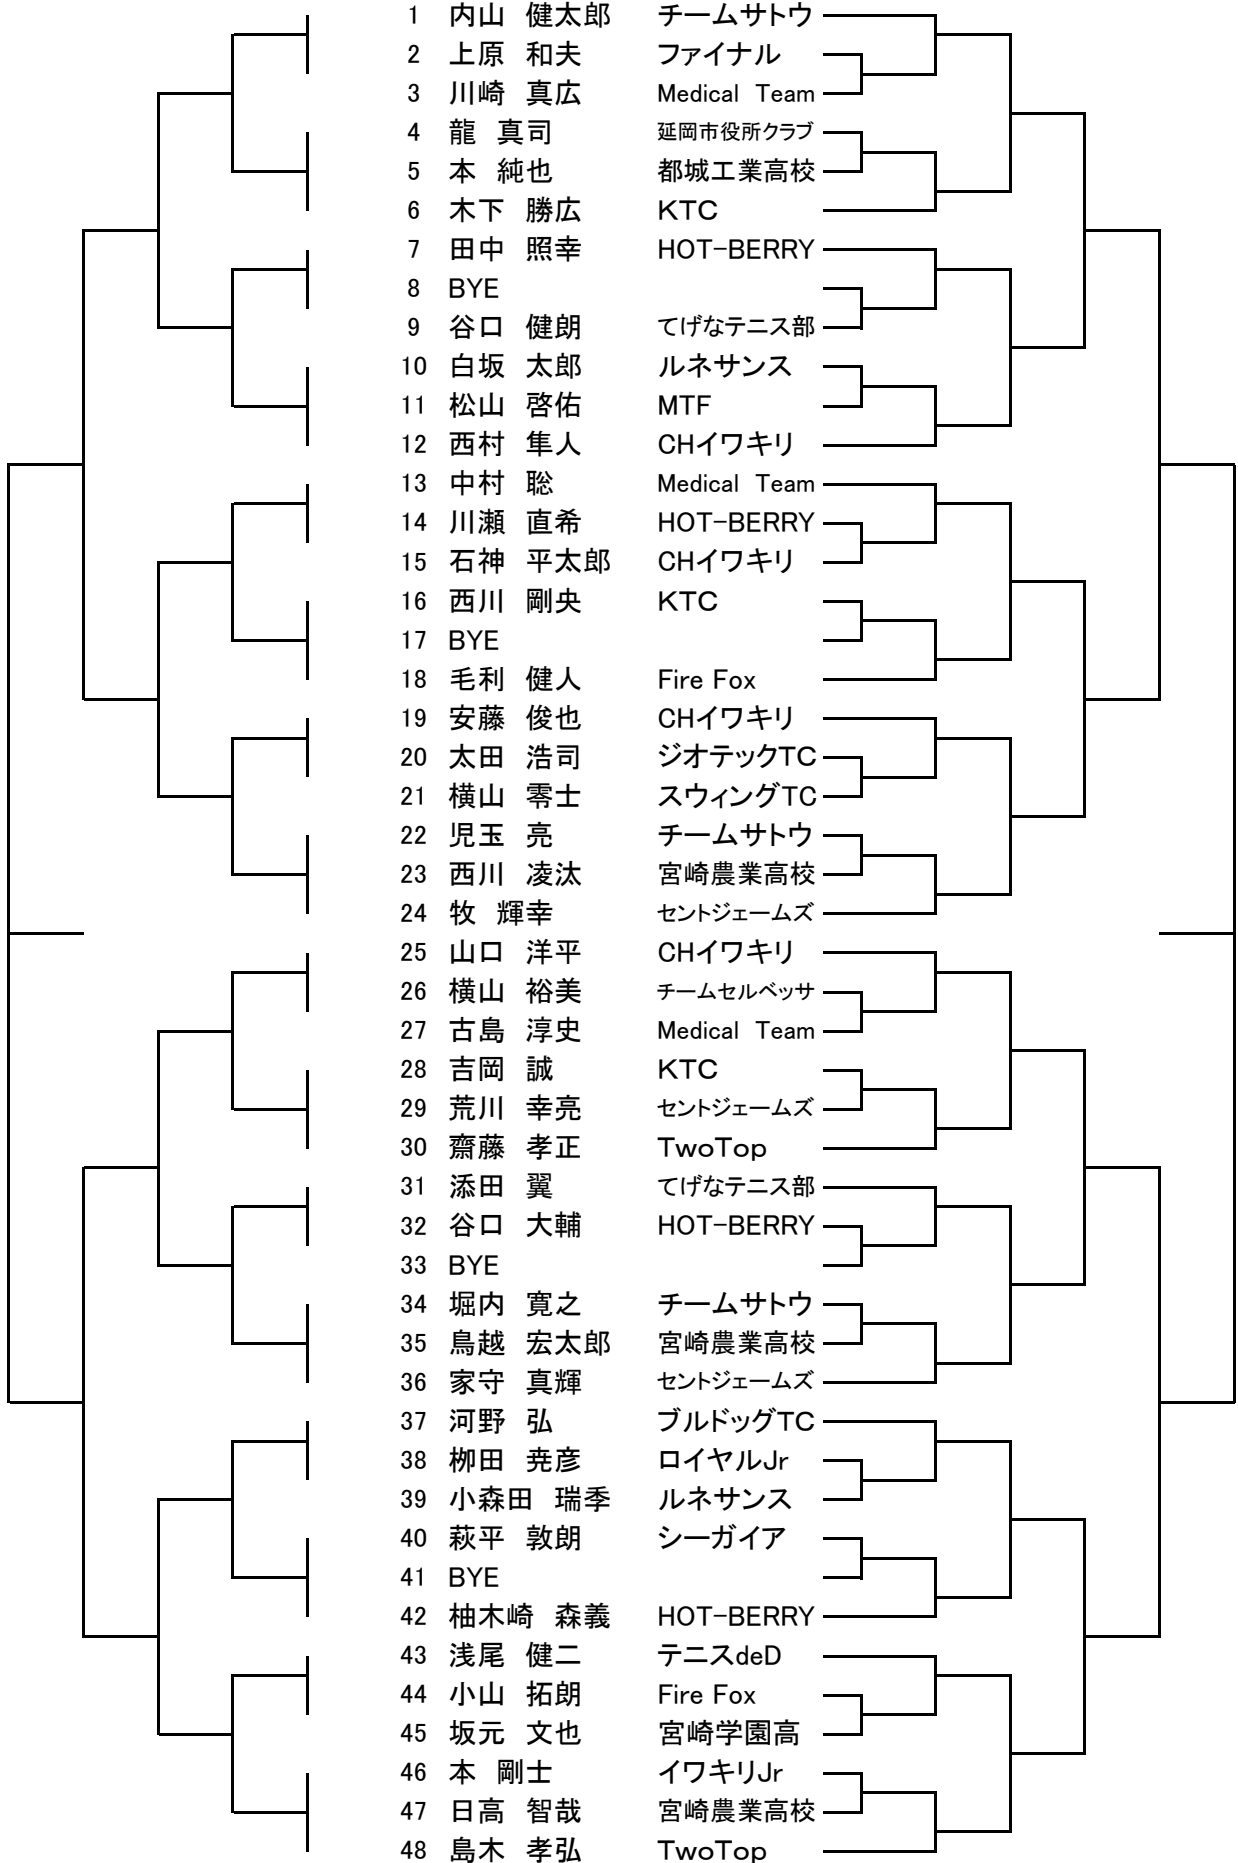

男子シングルス1

シード 1内山健太郎 2持井康 3-4深野木貴志,山口洋平 5-8原 涼,牧輝幸,島木孝弘,深田遼平
9-16西村隼人,甲斐通直,有元明,猪原僚介,家守真輝,中村聡,亀田博之,河野弘

	49	原 涼	CHイワキリ						
	50	木下 楽玖登	みまたACT						
	51	是永 准	ミッキーズ						
	52	谷山 哲也	ファイナル						
	53	吉田 宗一郎	ルネサンス						
	54	松岡 裕二	シーガイア						
	55	高田 信史	ファイナル						
	56	BYE							
	57	是永 息吹	ライジングサンHJC						
	58	高崎 裕貴	ジオテックTC						
	59	西芦谷 颯太	イワキリJr						
	60	猪原 僚介	セントジェームズ						
	61	有元 明	新田原TC						
	62	三浦 功将	Medical Team						
	63	高田 直樹	ルネサンス						
	64	湯地 信介	てげなテニス部						
	65	BYE							
	66	甲斐 一再	ロイヤルJr						
	67	鬼塚 睦	チームセルベッサ						
	68	川越 清孝	シーガイア						
	69	屋田 悠貴	ルネサンス						
	70	森永 一美	KTC						
	71	山本 真照	宮崎農業高校						
	72	深野木 貴志	小林市テニス協会						
	73	深田 遼平	セントジェームズ						
	74	佐々木 裕也	宮崎農業高校						
	75	柏木 輝行	KTC						
	76	神山 雄貴	新田原TC						
	77	大脇 翔一郎	チームサトウ						
	78	湯地 健一	ETC						
	79	小宮 勇二	ルネサンス						
	80	土持 昌浩	CHイワキリ						
	81	BYE							
	82	山下 悠樹	セントジェームズ						
	83	河野 一総	Medical Team						
	84	亀田 博之	てげなテニス部						
	85	甲斐 通直	ルネサンス						
	86	粟生山 大	Fire Fox						
	87	池田 清	ワンブレイク						
	88	新留 誠一	チームサトウ						
	89	BYE							
	90	岩本 太郎	ファイナル						
	91	佐藤 遼	セントジェームズ						
	92	石踊 健志	シーガイア						
	93	小川 研二	HOT-BERRY						
	94	三浦 賢一	クラブ萩の台						
	95	黒田 洸太	ロイヤルJr						
	96	持井 康	CHイワキリ