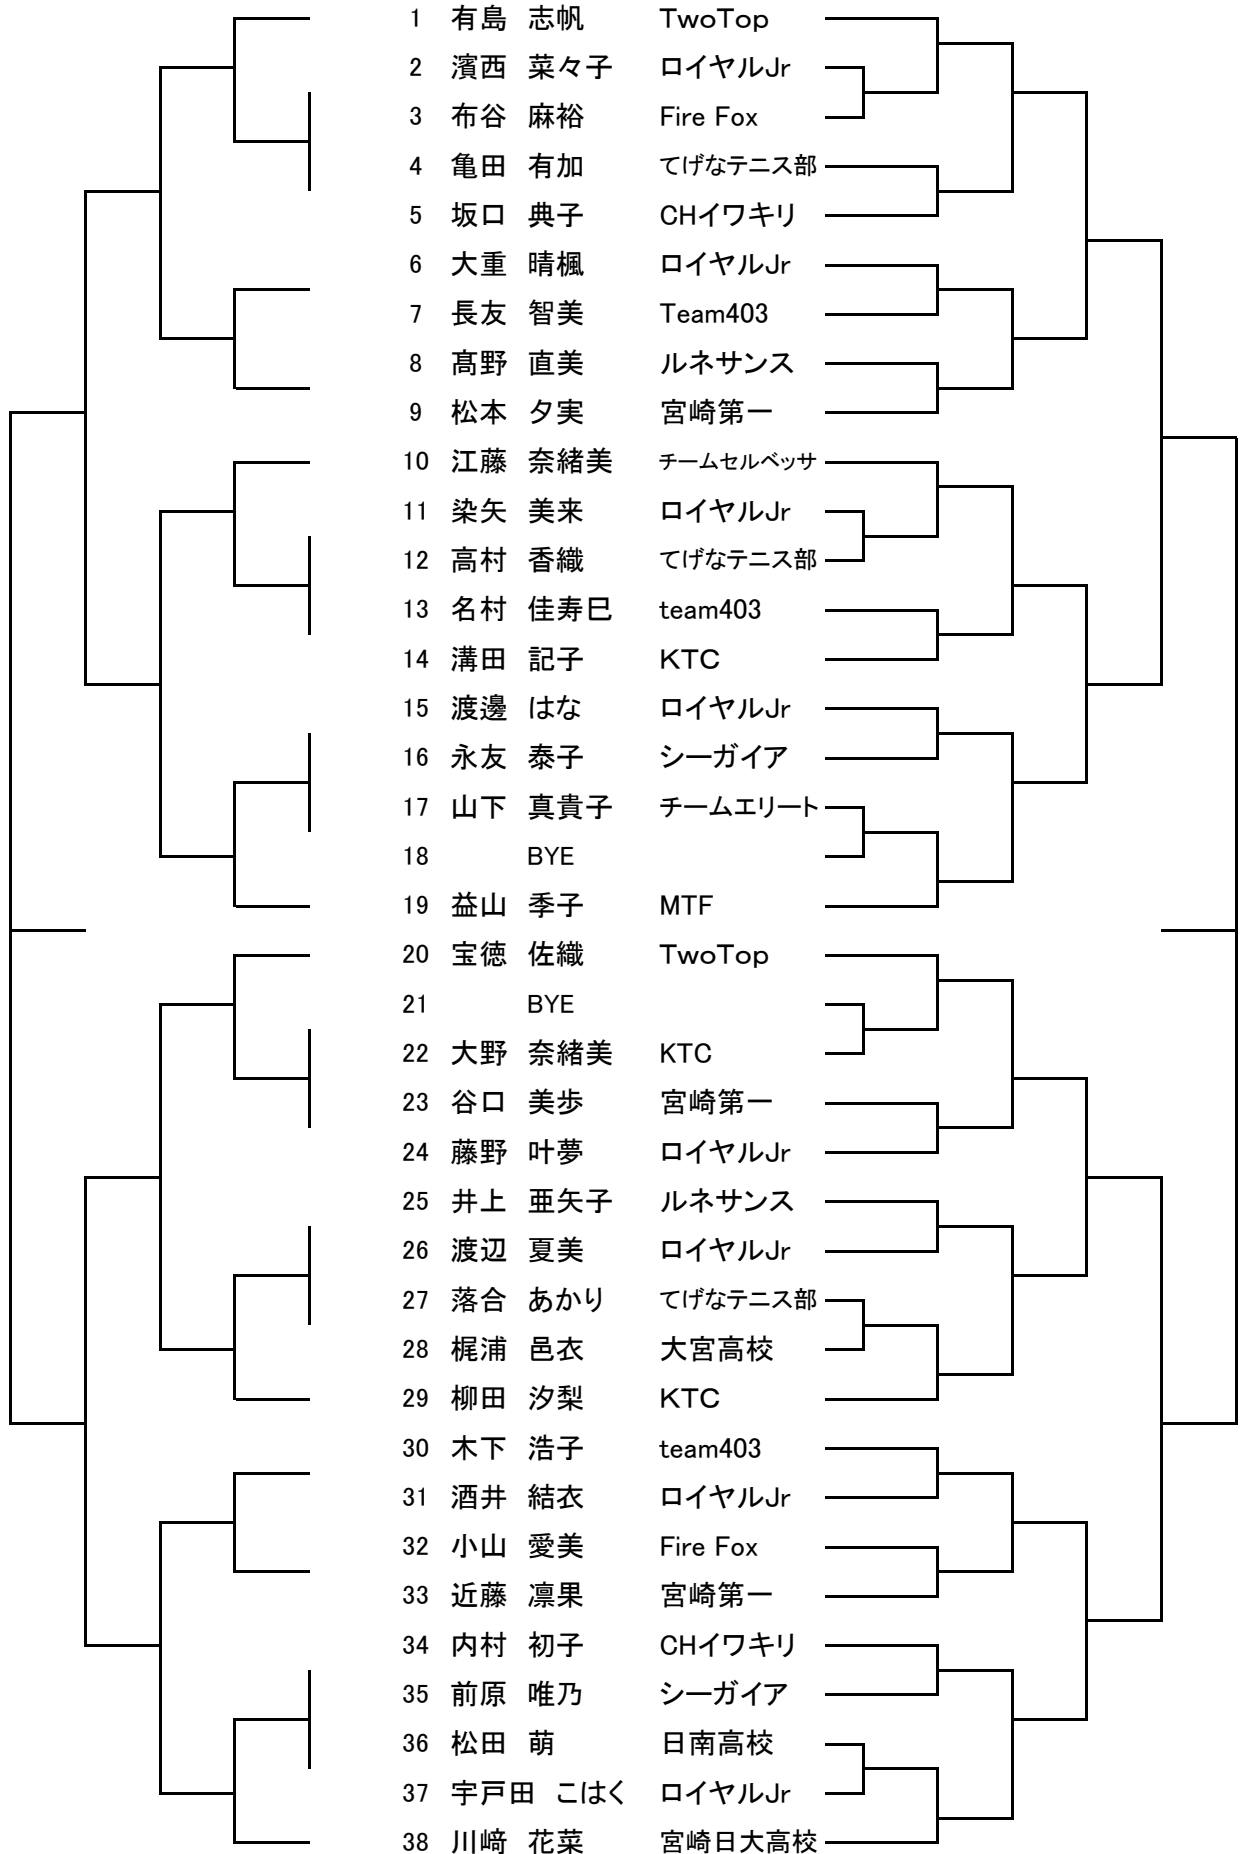

シード 1有島志帆 2川崎花菜 3-4江藤奈緒美,柳田汐梨 5-8益山季子,木下浩子,宝徳佐織,松本夕実

コンソレーション		女子ダブルス		1R	2R	3R	SF	F
	1	高野 直美 木下 浩子	ルネサンス team403	}	}	}	}	}
	2	田中 仁子 仲宗根 郁帆	セントジェームズ セントジェームズ					
	3	末藤 麻奈美 湯地 由香	テニスdeD てげなテニス部	}	}	}	}	}
	4	鶴飼 里美 鈴木 真弓	チームエリート チームエリート					
	5	原田 由美子 久保 澄子	シーガイア ルネサンス	}	}	}	}	}
	6	釈迦郡 ゆかり 桐村 明美	HOT-BERRY がおーTC					
	7	岩佐 睦子 奥 ひとみ	CHイワキリ CHイワキリ	}	}	}	}	}
	8	内村 初子 大野 奈緒美	CHイワキリ KTC					
	9	井上 由美 杉尾 紀美子	ダンデライオン ダンデライオン	}	}	}	}	}
	10	松田 萌 日高 七海	日南高校 日南高校					
	11	長友 真弓 池田 寛子	CHイワキリ てげなテニス部	}	}	}	}	}
	12	新名 佳奈 原田 祥子	TwoTop シーガイア					
	13	樋口 美加巳 名村 佳寿巳	ルネサンス team403	}	}	}	}	}
	14	坂口 典子 池田 千穂	CHイワキリ CHイワキリ					
	15	岩切 曜子 金永 知子	ルネサンス ルネサンス	}	}	}	}	}
	16	永友 亜希恵 黒木 小夜子	シーガイア シーガイア					
	17	藤田 鈴子 足立 佳代	KTC CHイワキリ	}	}	}	}	}
	18	矢野 由紀 佐藤 映后	クラブ萩の台 チームセルベッサ					
	19	勝本 貴子 井上 亜矢子	MTF ルネサンス	}	}	}	}	}
	20	宮越 由香 新井 ひとみ	シーガイア シーガイア					
	21	近藤 凜果 谷口 美歩	宮崎第一 宮崎第一	}	}	}	}	}
	22	宝徳 佐織 有島 志帆	TwoTop TwoTop					
	23	永井 ひとみ 松山 奈緒子	ダンデライオン チームエリート	}	}	}	}	}
	24	黒木 和美 永友 泰子	シーガイア シーガイア					
	25	亀田 有加 高村 香織	てげなテニス部 てげなテニス部	}	}	}	}	}
	26	溝田 記子 入木 千代	KTC KTC					
	27	高石 志保 前原 なる美	シーガイア シーガイア	}	}	}	}	}
	28	矢野 妃佐子 岡田 晶子	Medical Team Medical Team					
	29	内山 優子 酒井 沙知	チームサトウ チームサトウ	}	}	}	}	}
	30	村田 真佐栄 落合 あかり	クラブ萩の台 てげなテニス部					
	31	白坂 文江 深町 由美子	ルネサンス ルネサンス	}	}	}	}	}
	32	橋口 映子 河内 もと子	日向グリーンTC チームエリート					

シード 1高野直美,木下浩子 2橋口映子,河内もと子 3-4井上由美,杉尾紀美子/黒木和美,永友泰子
5-8藤田鈴子,足立佳代/釈迦郡ゆかり,桐村明美/永友亜希恵,黒木小夜子/内村初子,大野奈緒美