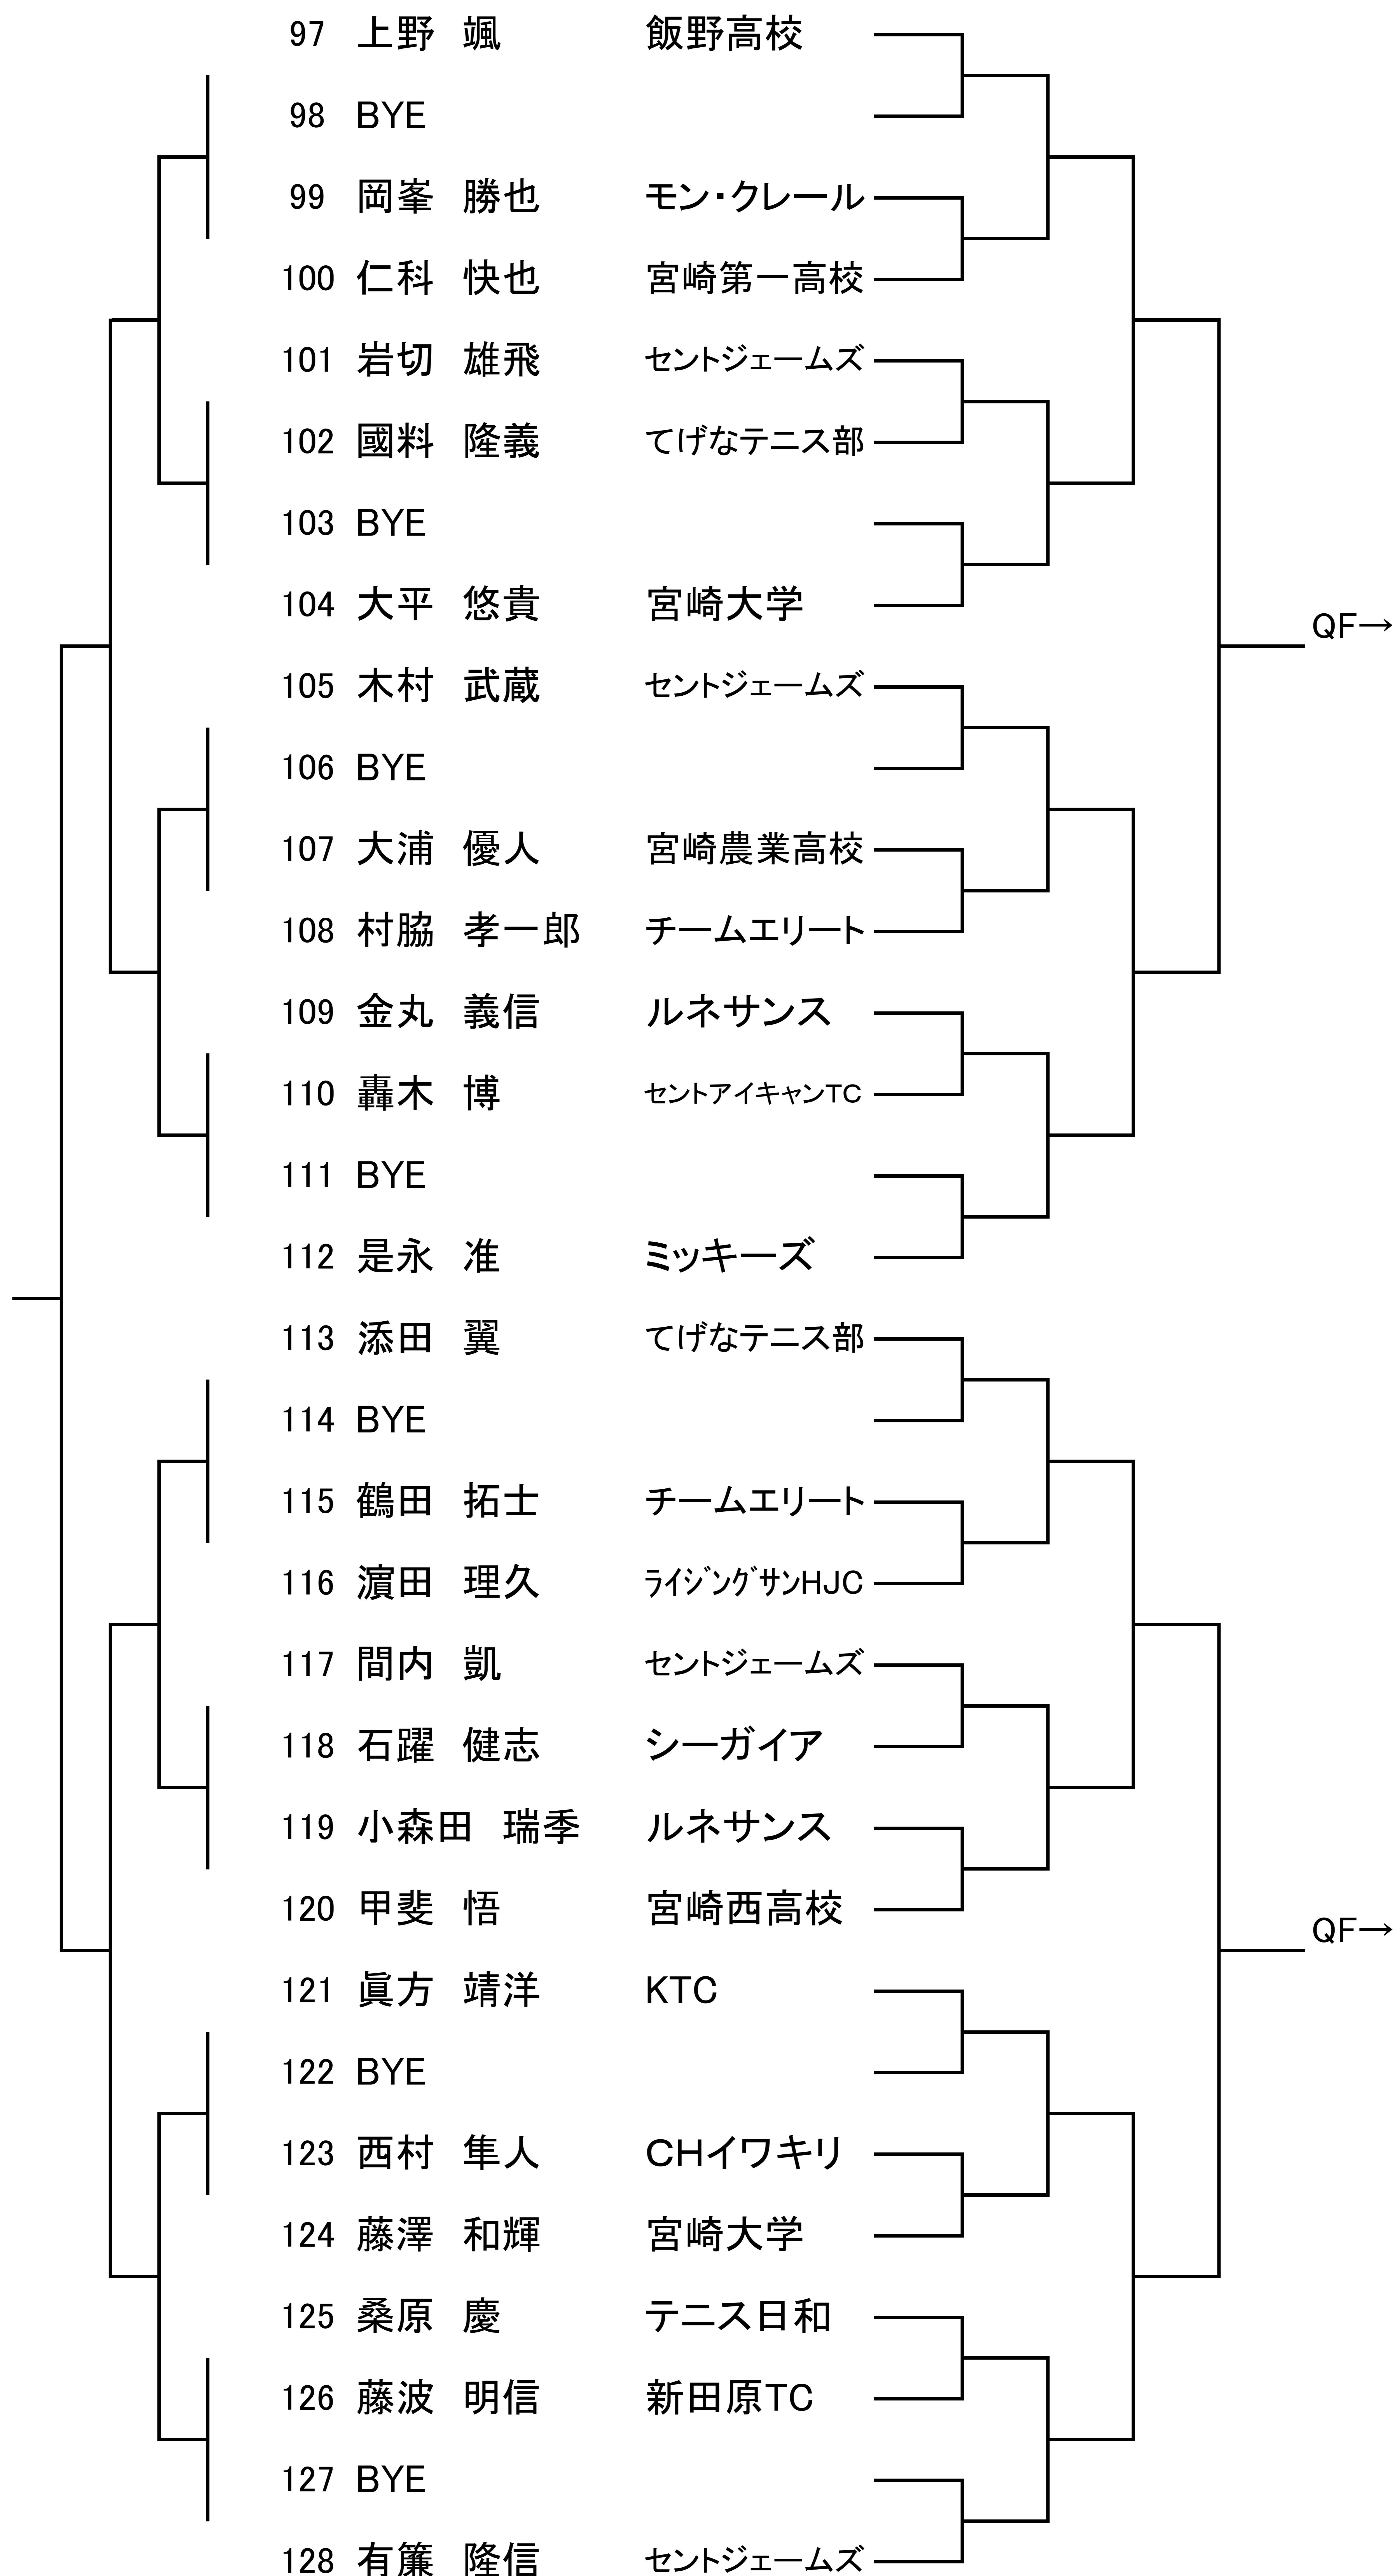

コンソレーション 男子シングルス4 1R 2R 3R 4R