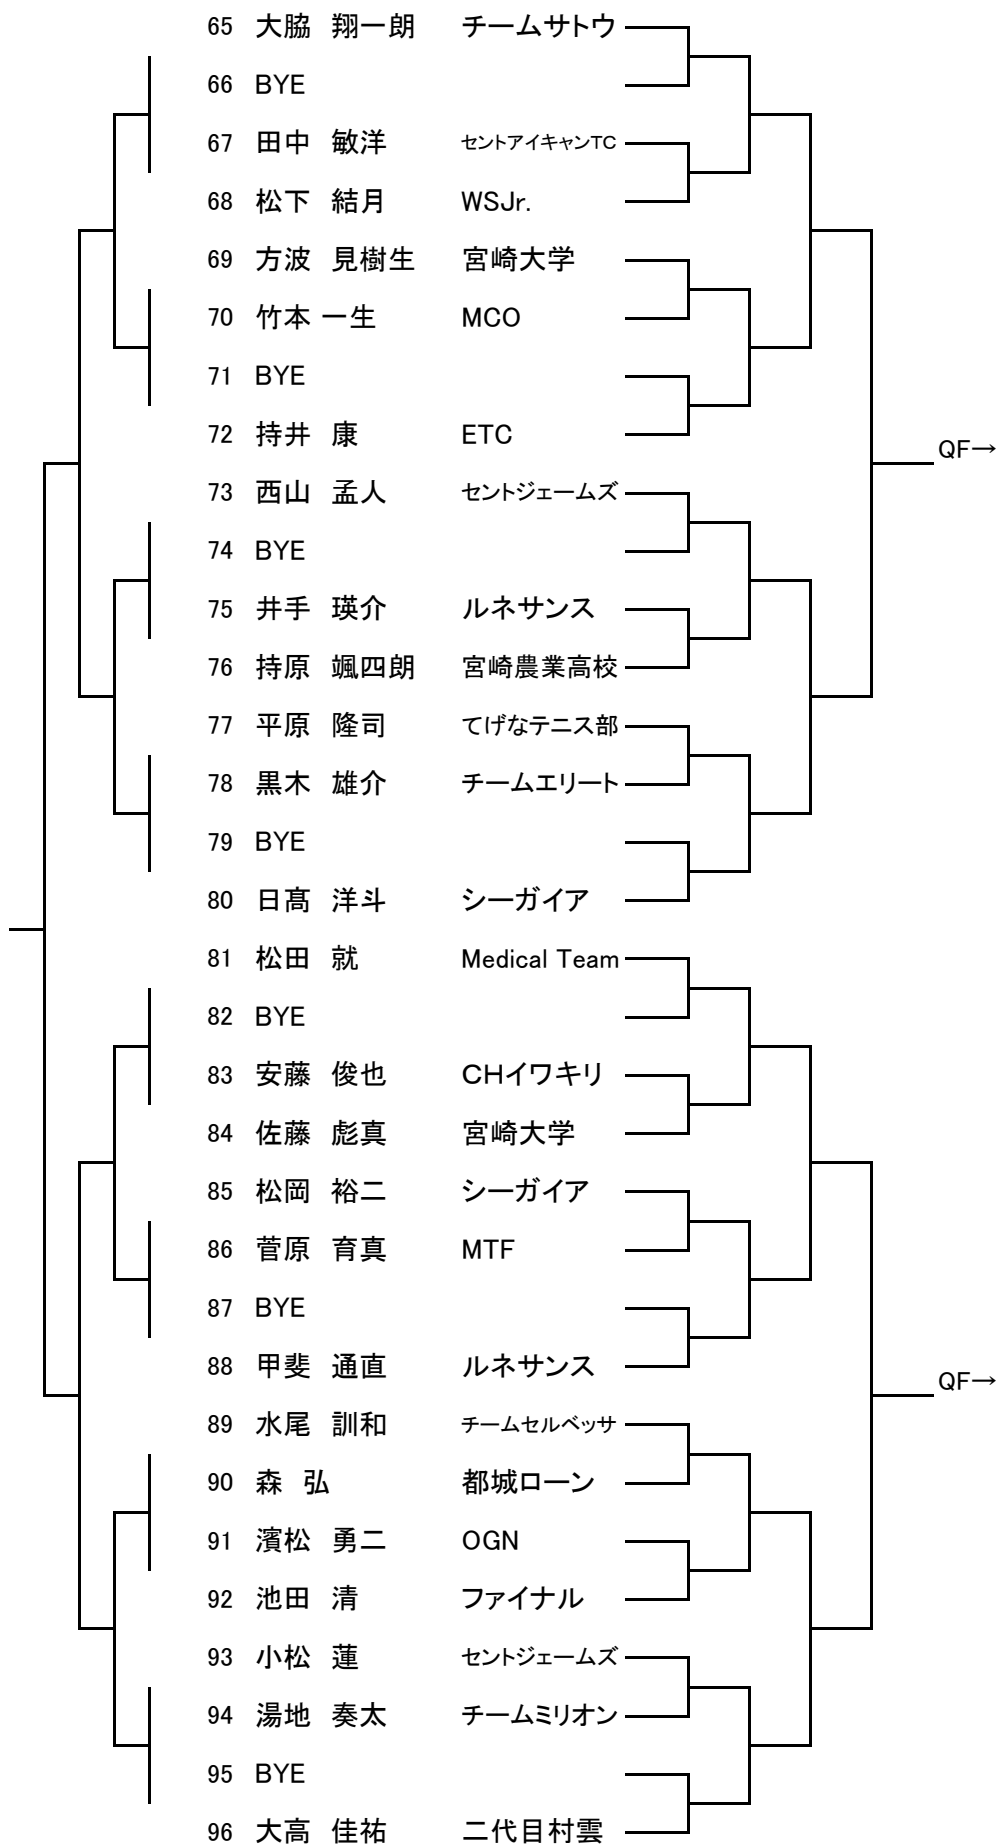

### その他

・プレー中のコーチングは、しないでください。選手の違反行為になります。

宮崎県テニス協会 0985-21-1322 担当 姫田

コンソレーション 男子シングルス1 1R 2R 3R 4R

**シード** 1村雲未知夫 2有簾隆信 3-4大高佳祐,河村聖也 5-8大野喬史,野木村崇,久大脇翔一郎,上野颯  
9-16森山貴浩,日高洋斗,遠藤祐介,是永准,添田翼,萬膳俊太,田嶋航,松田就

コンソレーション 男子シングルス2 1R 2R 3R 4R

コンソレーション

男子シングルス3

1R 2R 3R 4R

コンソレーション 男子シングルス4 1R 2R 3R 4R

コンソレーション 女子シングルス1 1R 2R 3R 4R

シード 1松浦玲菜 2鳥越まみ 3-4仲山なな子,日高さくら 5-8持増知美,宝徳佐織,下沖陽海,黒木寿子  
9-16日高成美,井料琴音,内山優子,西藍奈,林良美,藤田真由子,園田美緑,井料緋里

コンソレーション 女子シングルス2 1R 2R 3R 4R

男子ダブルス1 1R 2R 3R 4R

シード 1松田就,内野聖賢 2大野喬史,大高佳祐 3-4村雲未知夫,常明俊孝/遠藤祐介,大山裕 5-8永野雅晴,古島淳史/有簾隆信,間内凱/本田知恩,柏木一宏/坂口真一郎,安藤俊也

男子ダブルス2 1R 2R 3R 4R

コンソレーション 女子ダブルス1 1R 2R 3R 4R

**シード** 1伊藤凜,宮下煌梨 2川崎琉愛,井料緋里 3-4吉岡のぶえ,榊原恵子/坂口典子,池田千穂  
5-8築地優果,長瀬彩葉/長澤孝美,黒木和美/中尾恵里,稲田啓子/築地ななみ,井野結芽子