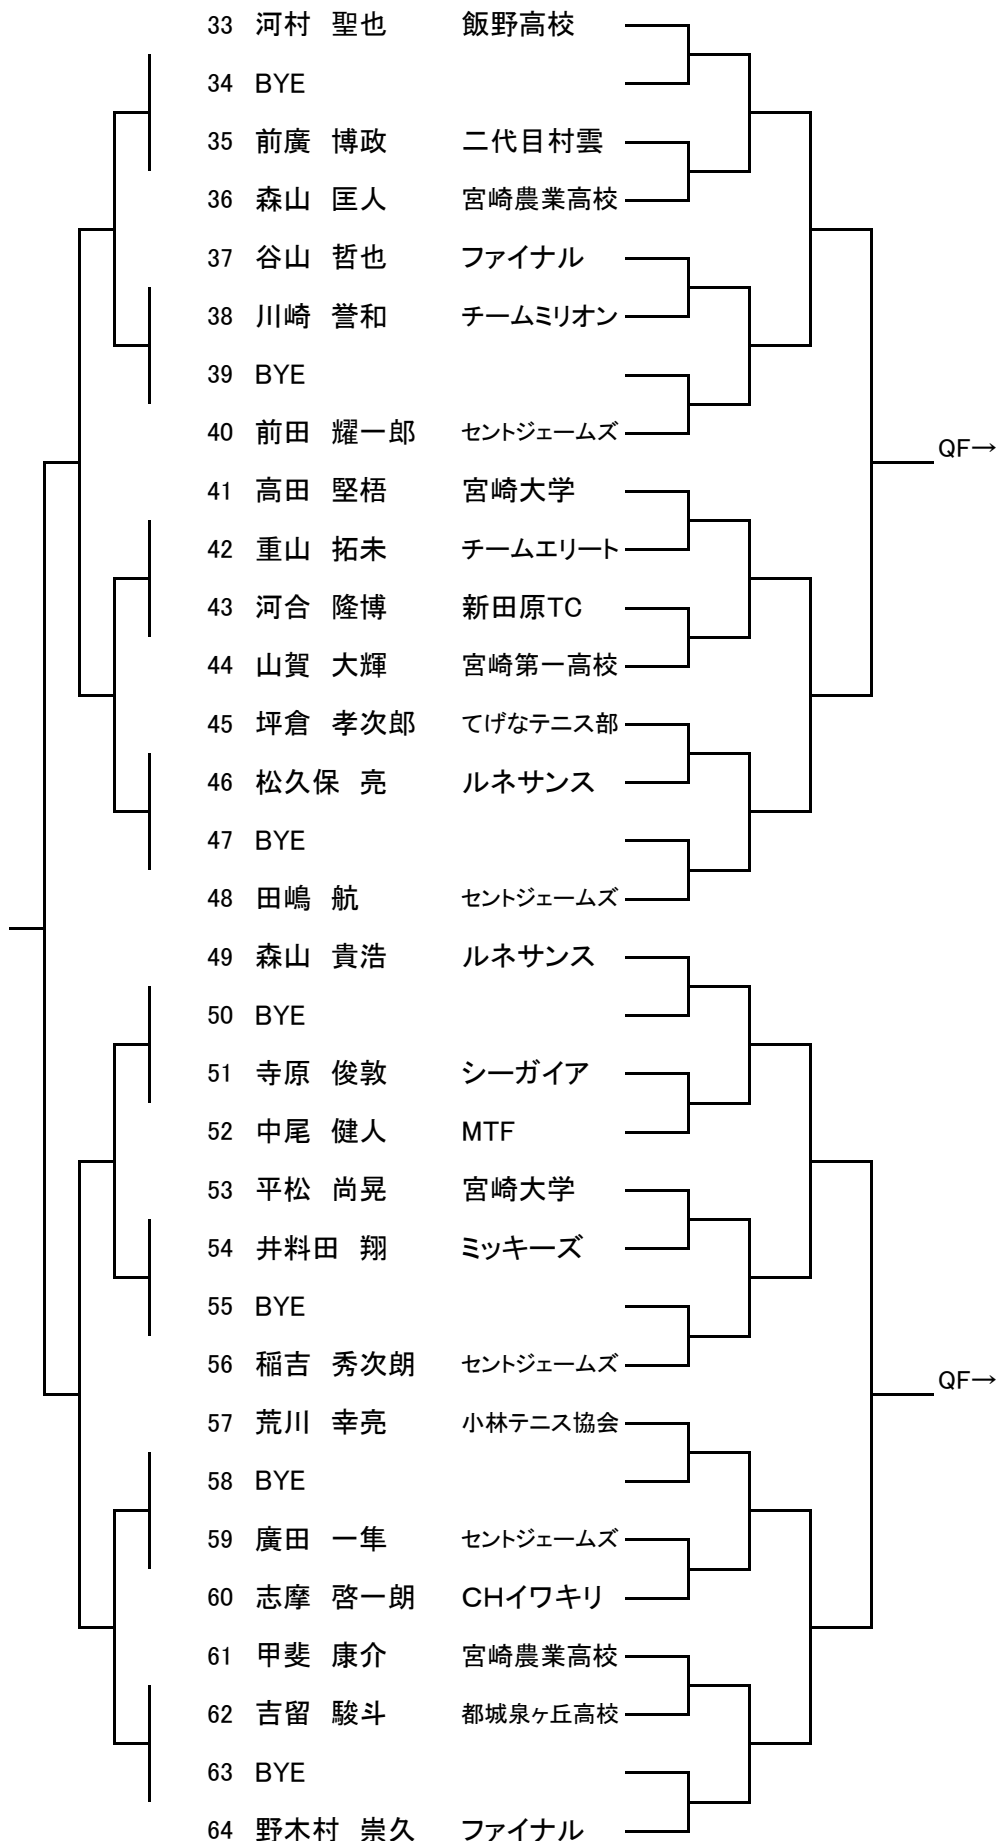

### その他

・プレー中のコーチングは、しないでください。選手の違反行為になります。

宮崎県テニス協会 0985-21-1322 担当 姫田

コンソレーション 男子シングルス1 1R 2R 3R 4R

**シード** 1村雲未知夫 2有簾隆信 3-4大高佳祐,河村聖也 5-8大野喬史,野木村崇,久大脇翔一郎,上野颯  
9-16森山貴浩,日高洋斗,遠藤祐介,是永准,添田翼,萬膳俊太,田嶋航,松田就

コンソレーション 男子シングルス2 1R 2R 3R 4R

男子ダブルス1 1R 2R 3R 4R

シード 1松田就,内野聖賢 2大野喬史,大高佳祐 3-4村雲未知夫,常明俊孝/遠藤祐介,大山裕 5-8永野雅晴,古島淳史/有簾隆信,間内凱/本田知恩,柏木一宏/坂口真一郎,安藤俊也

男子ダブルス2 1R 2R 3R 4R

コンソレーション 女子ダブルス1 1R 2R 3R 4R

**シード** 1伊藤凜,宮下煌梨 2川崎琉愛,井料緋里 3-4吉岡のぶえ,榊原恵子/坂口典子,池田千穂  
5-8築地優果,長瀬彩葉/長澤孝美,黒木和美/中尾恵里,稲田啓子/築地ななみ,井野結芽子