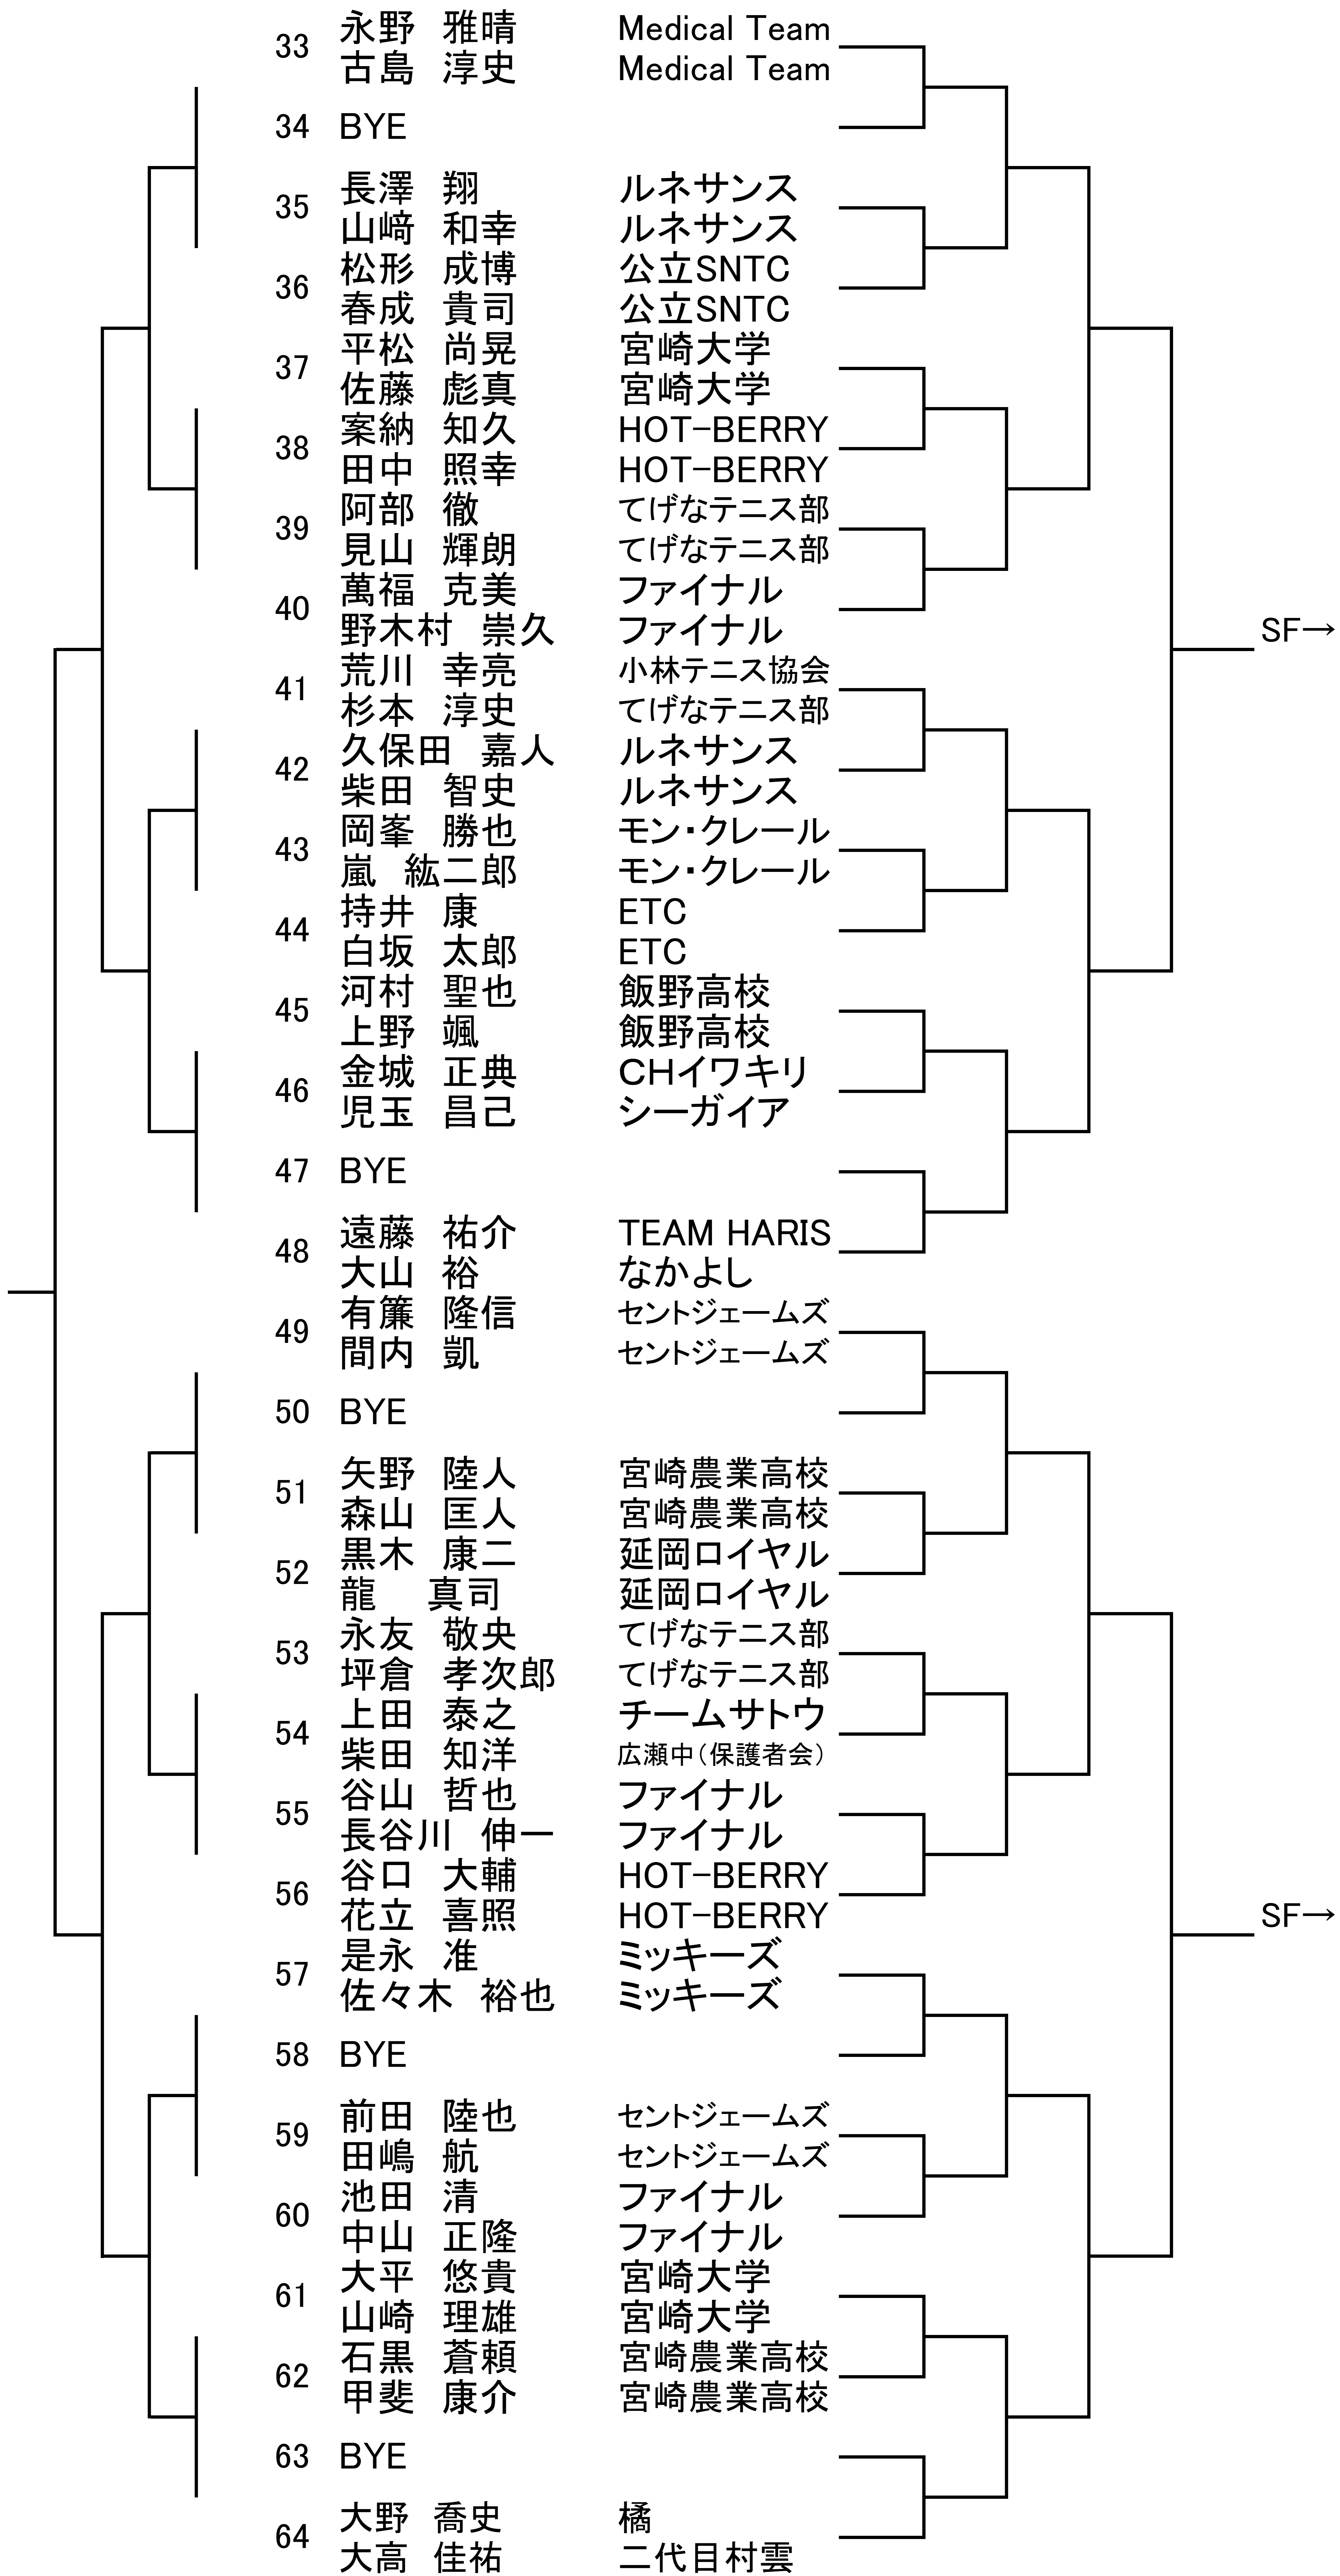

男子ダブルス2 1R 2R 3R 4R