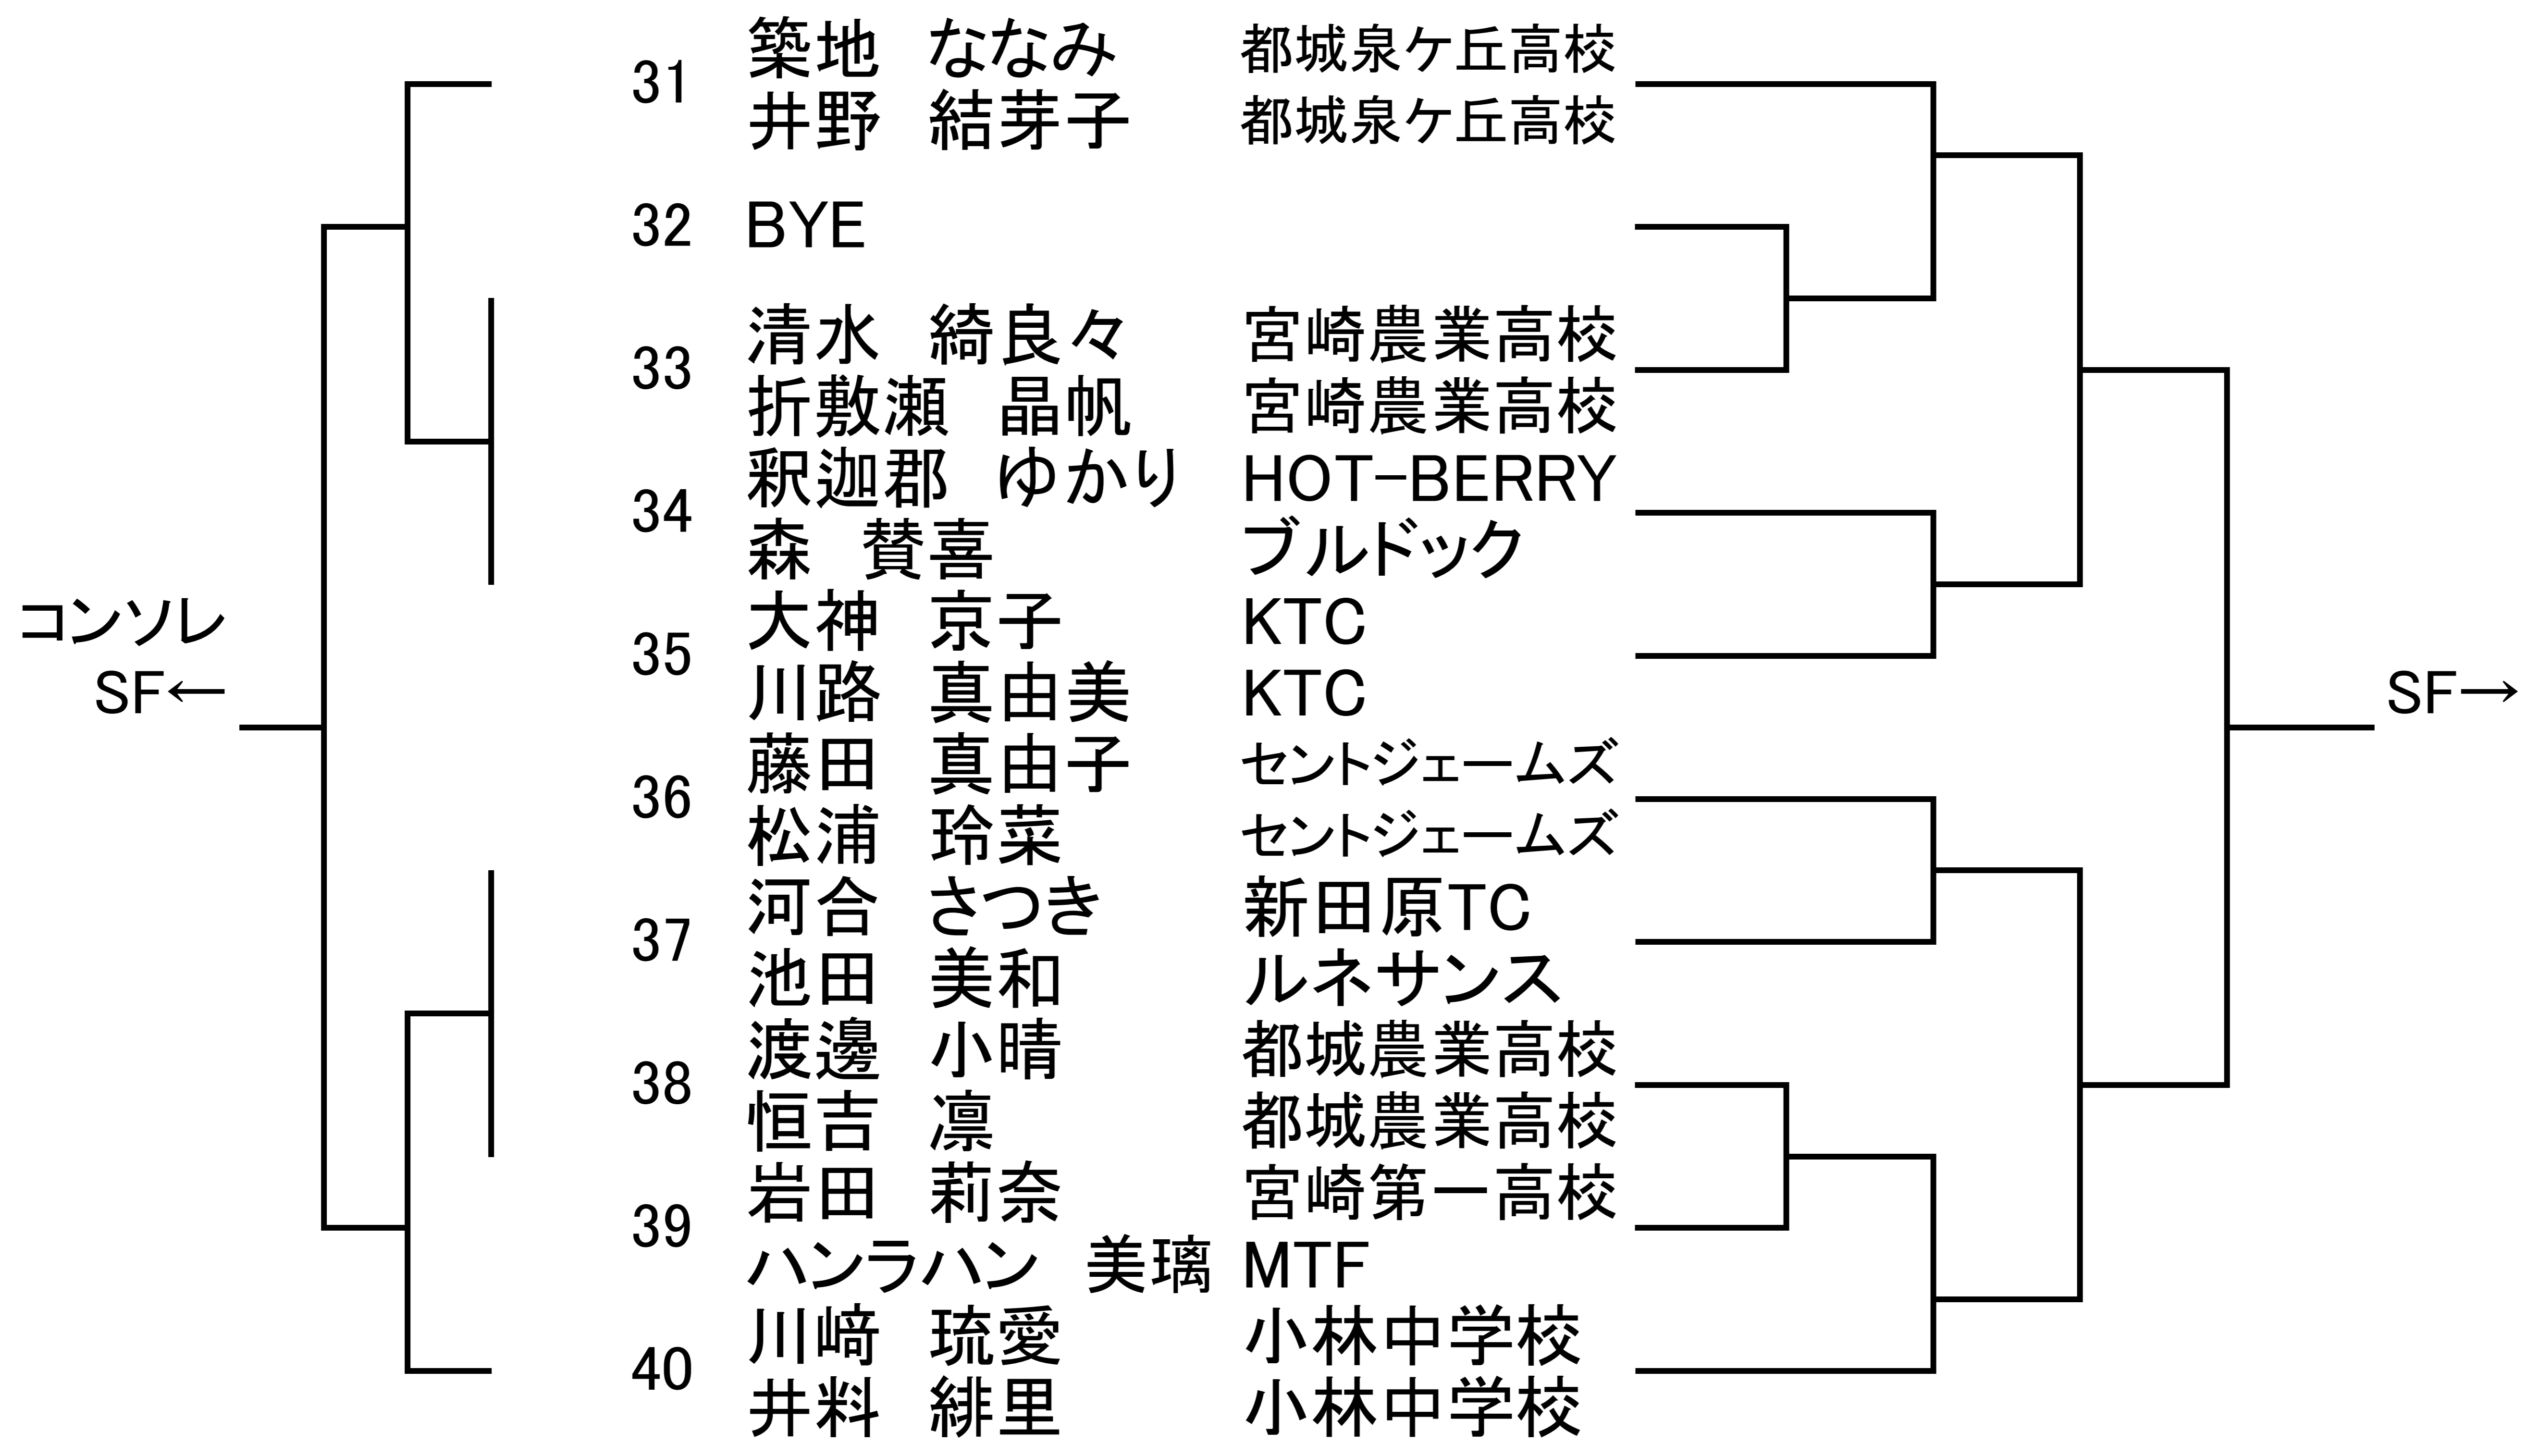

女子ダブルス2 1R 2R 3R 4R