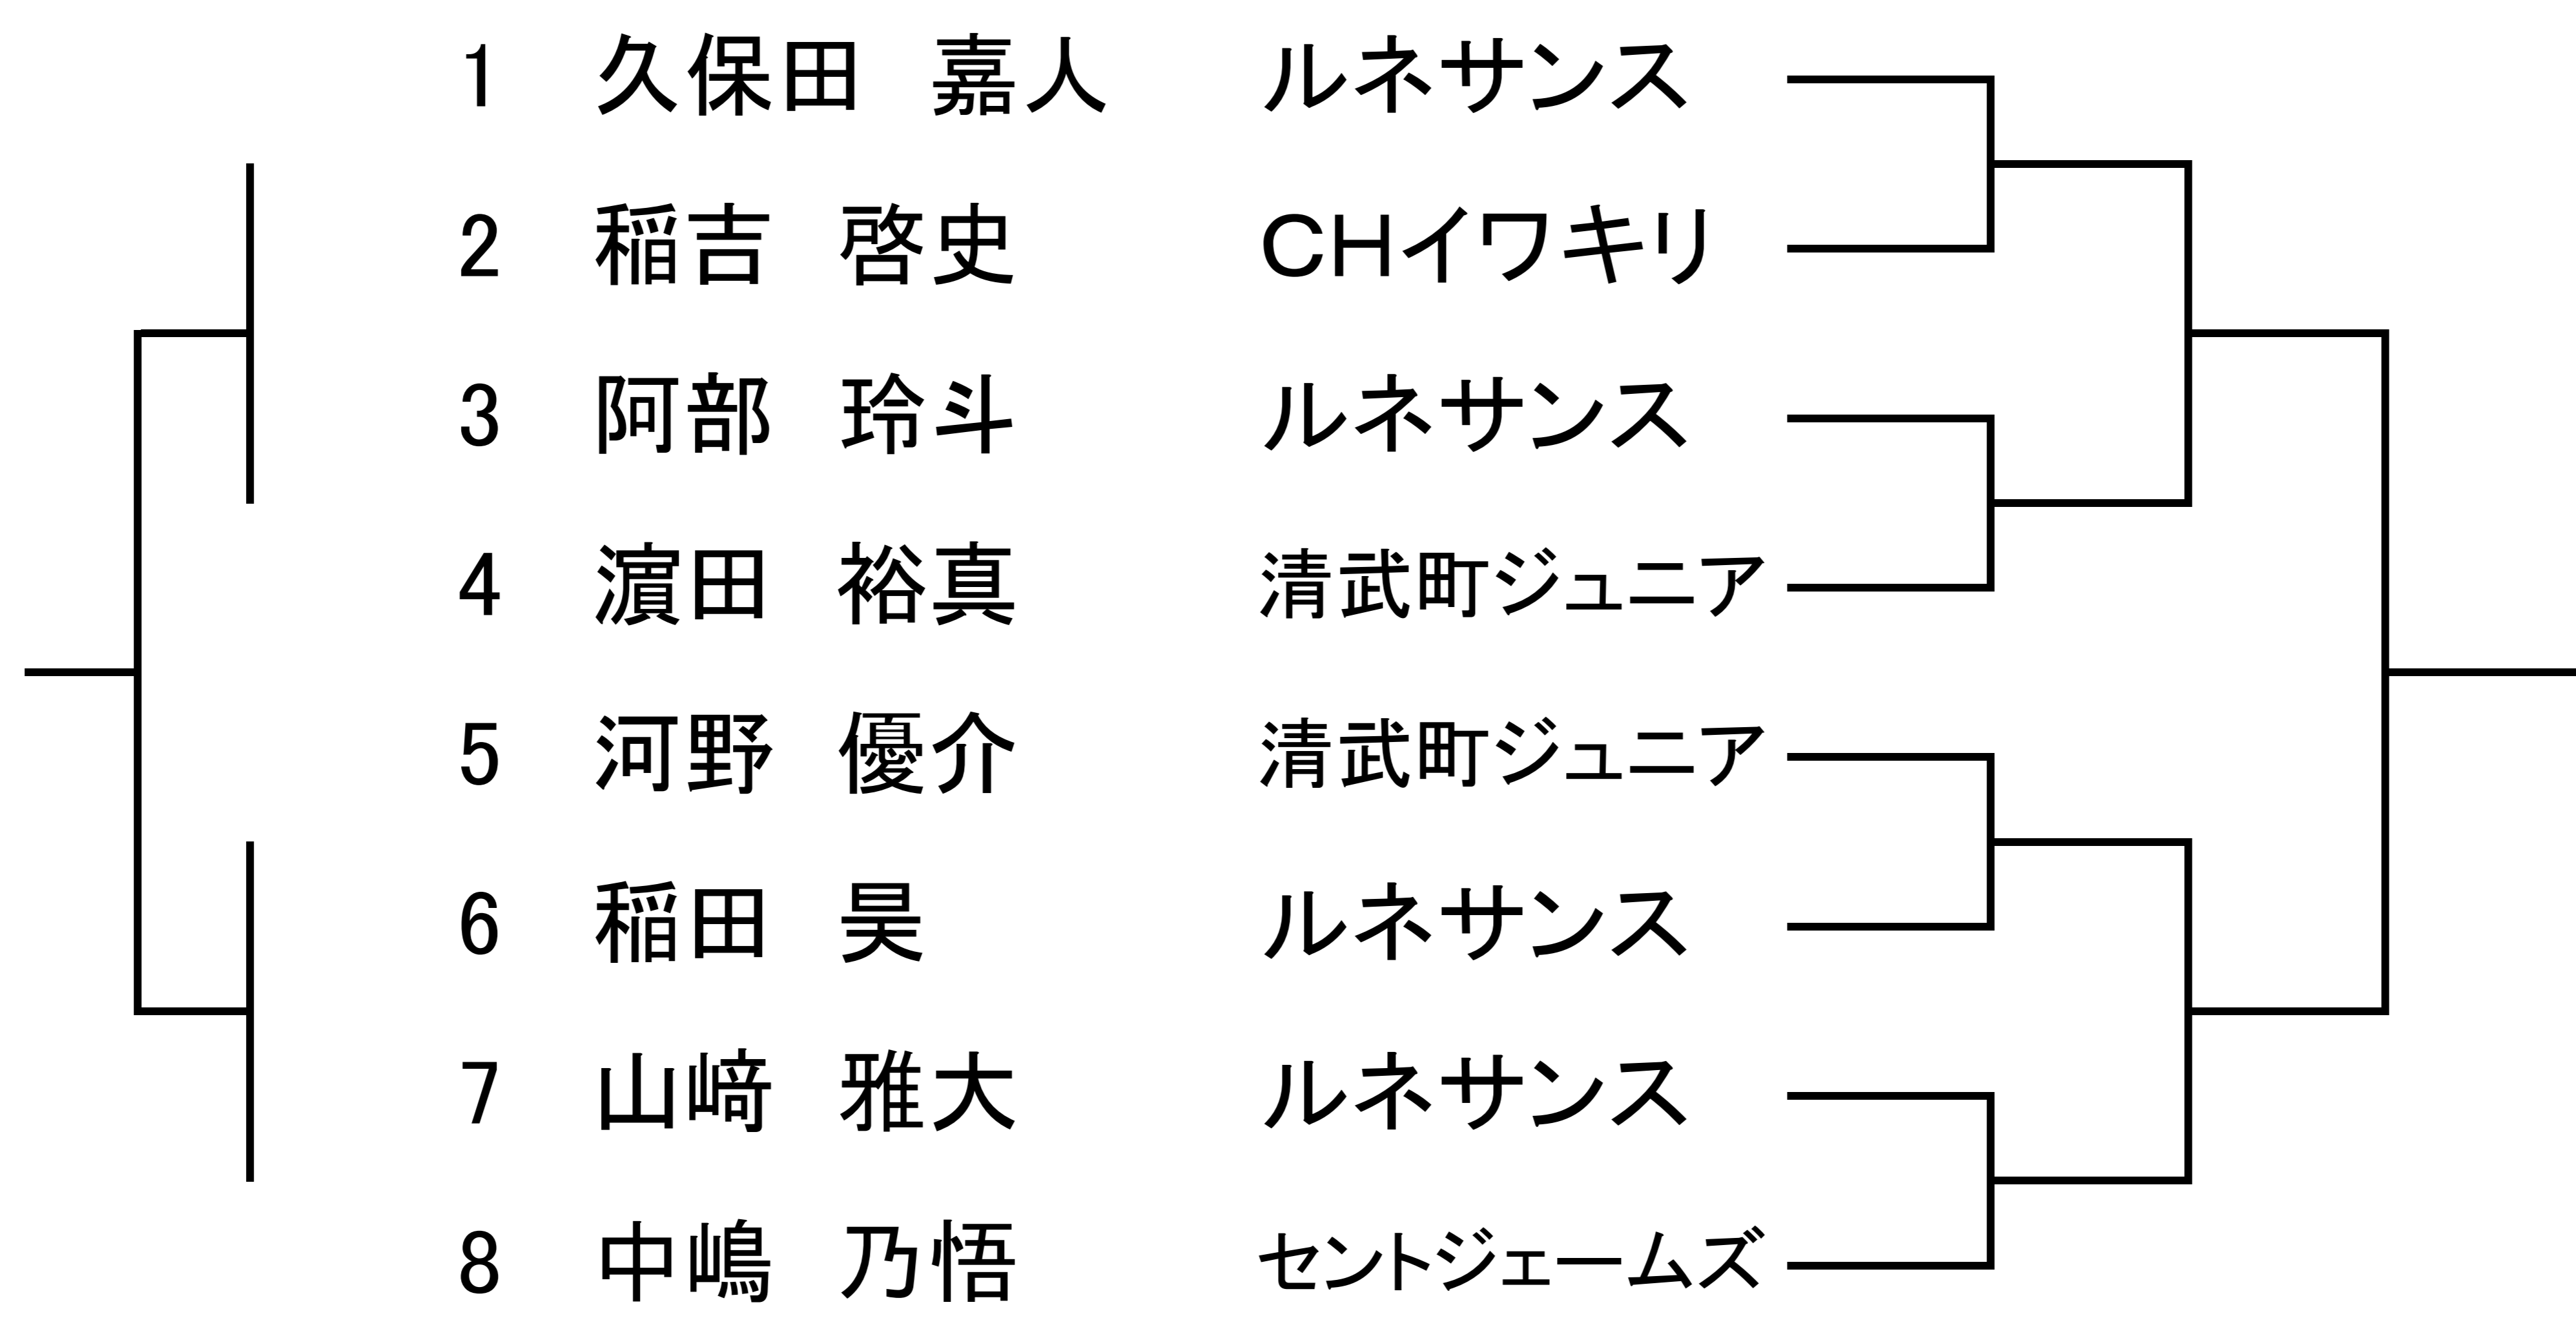

男子Cクラス シングルス 1R 2R F