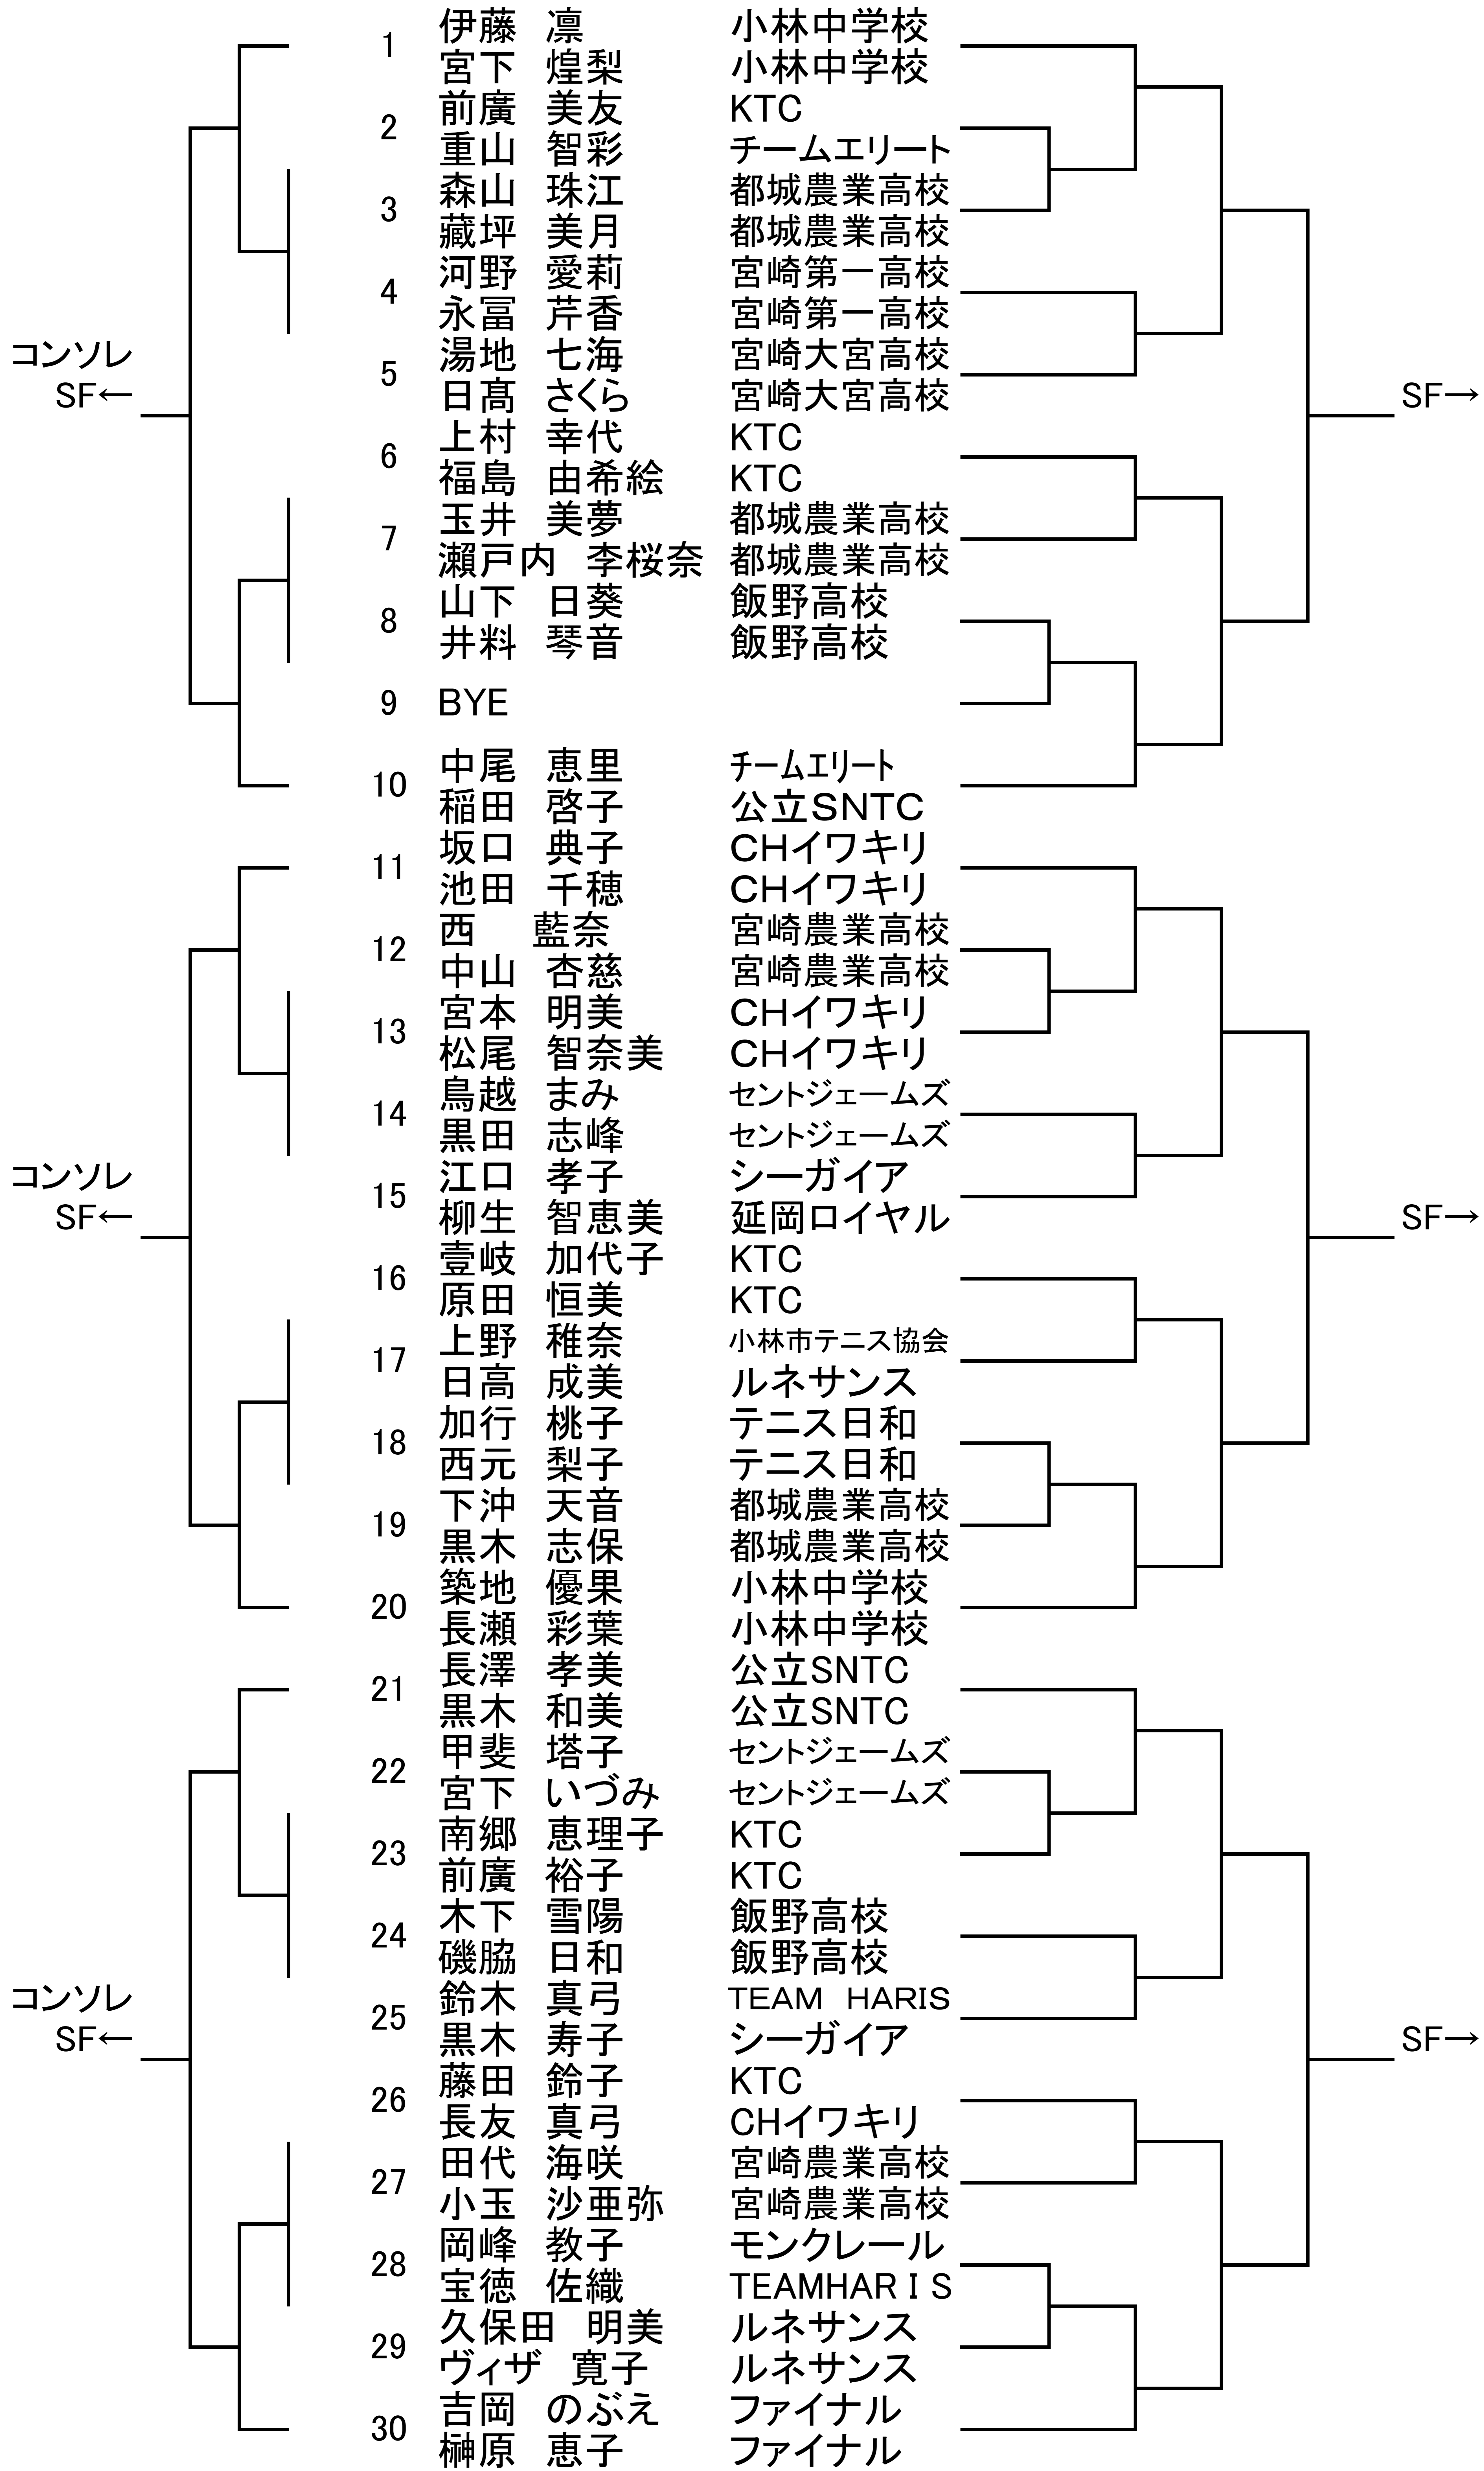

コンソレーション 女子ダブルス1 1R 2R 3R 4R

シード 1伊藤凜,宮下煌梨 2川崎琉愛,井料緋里 3-4吉岡のぶえ,榊原恵子/坂口典子,池田千穂
5-8築地優果,長瀬彩葉/長澤孝美,黒木和美/中尾恵里,稲田啓子/築地ななみ,井野結芽子