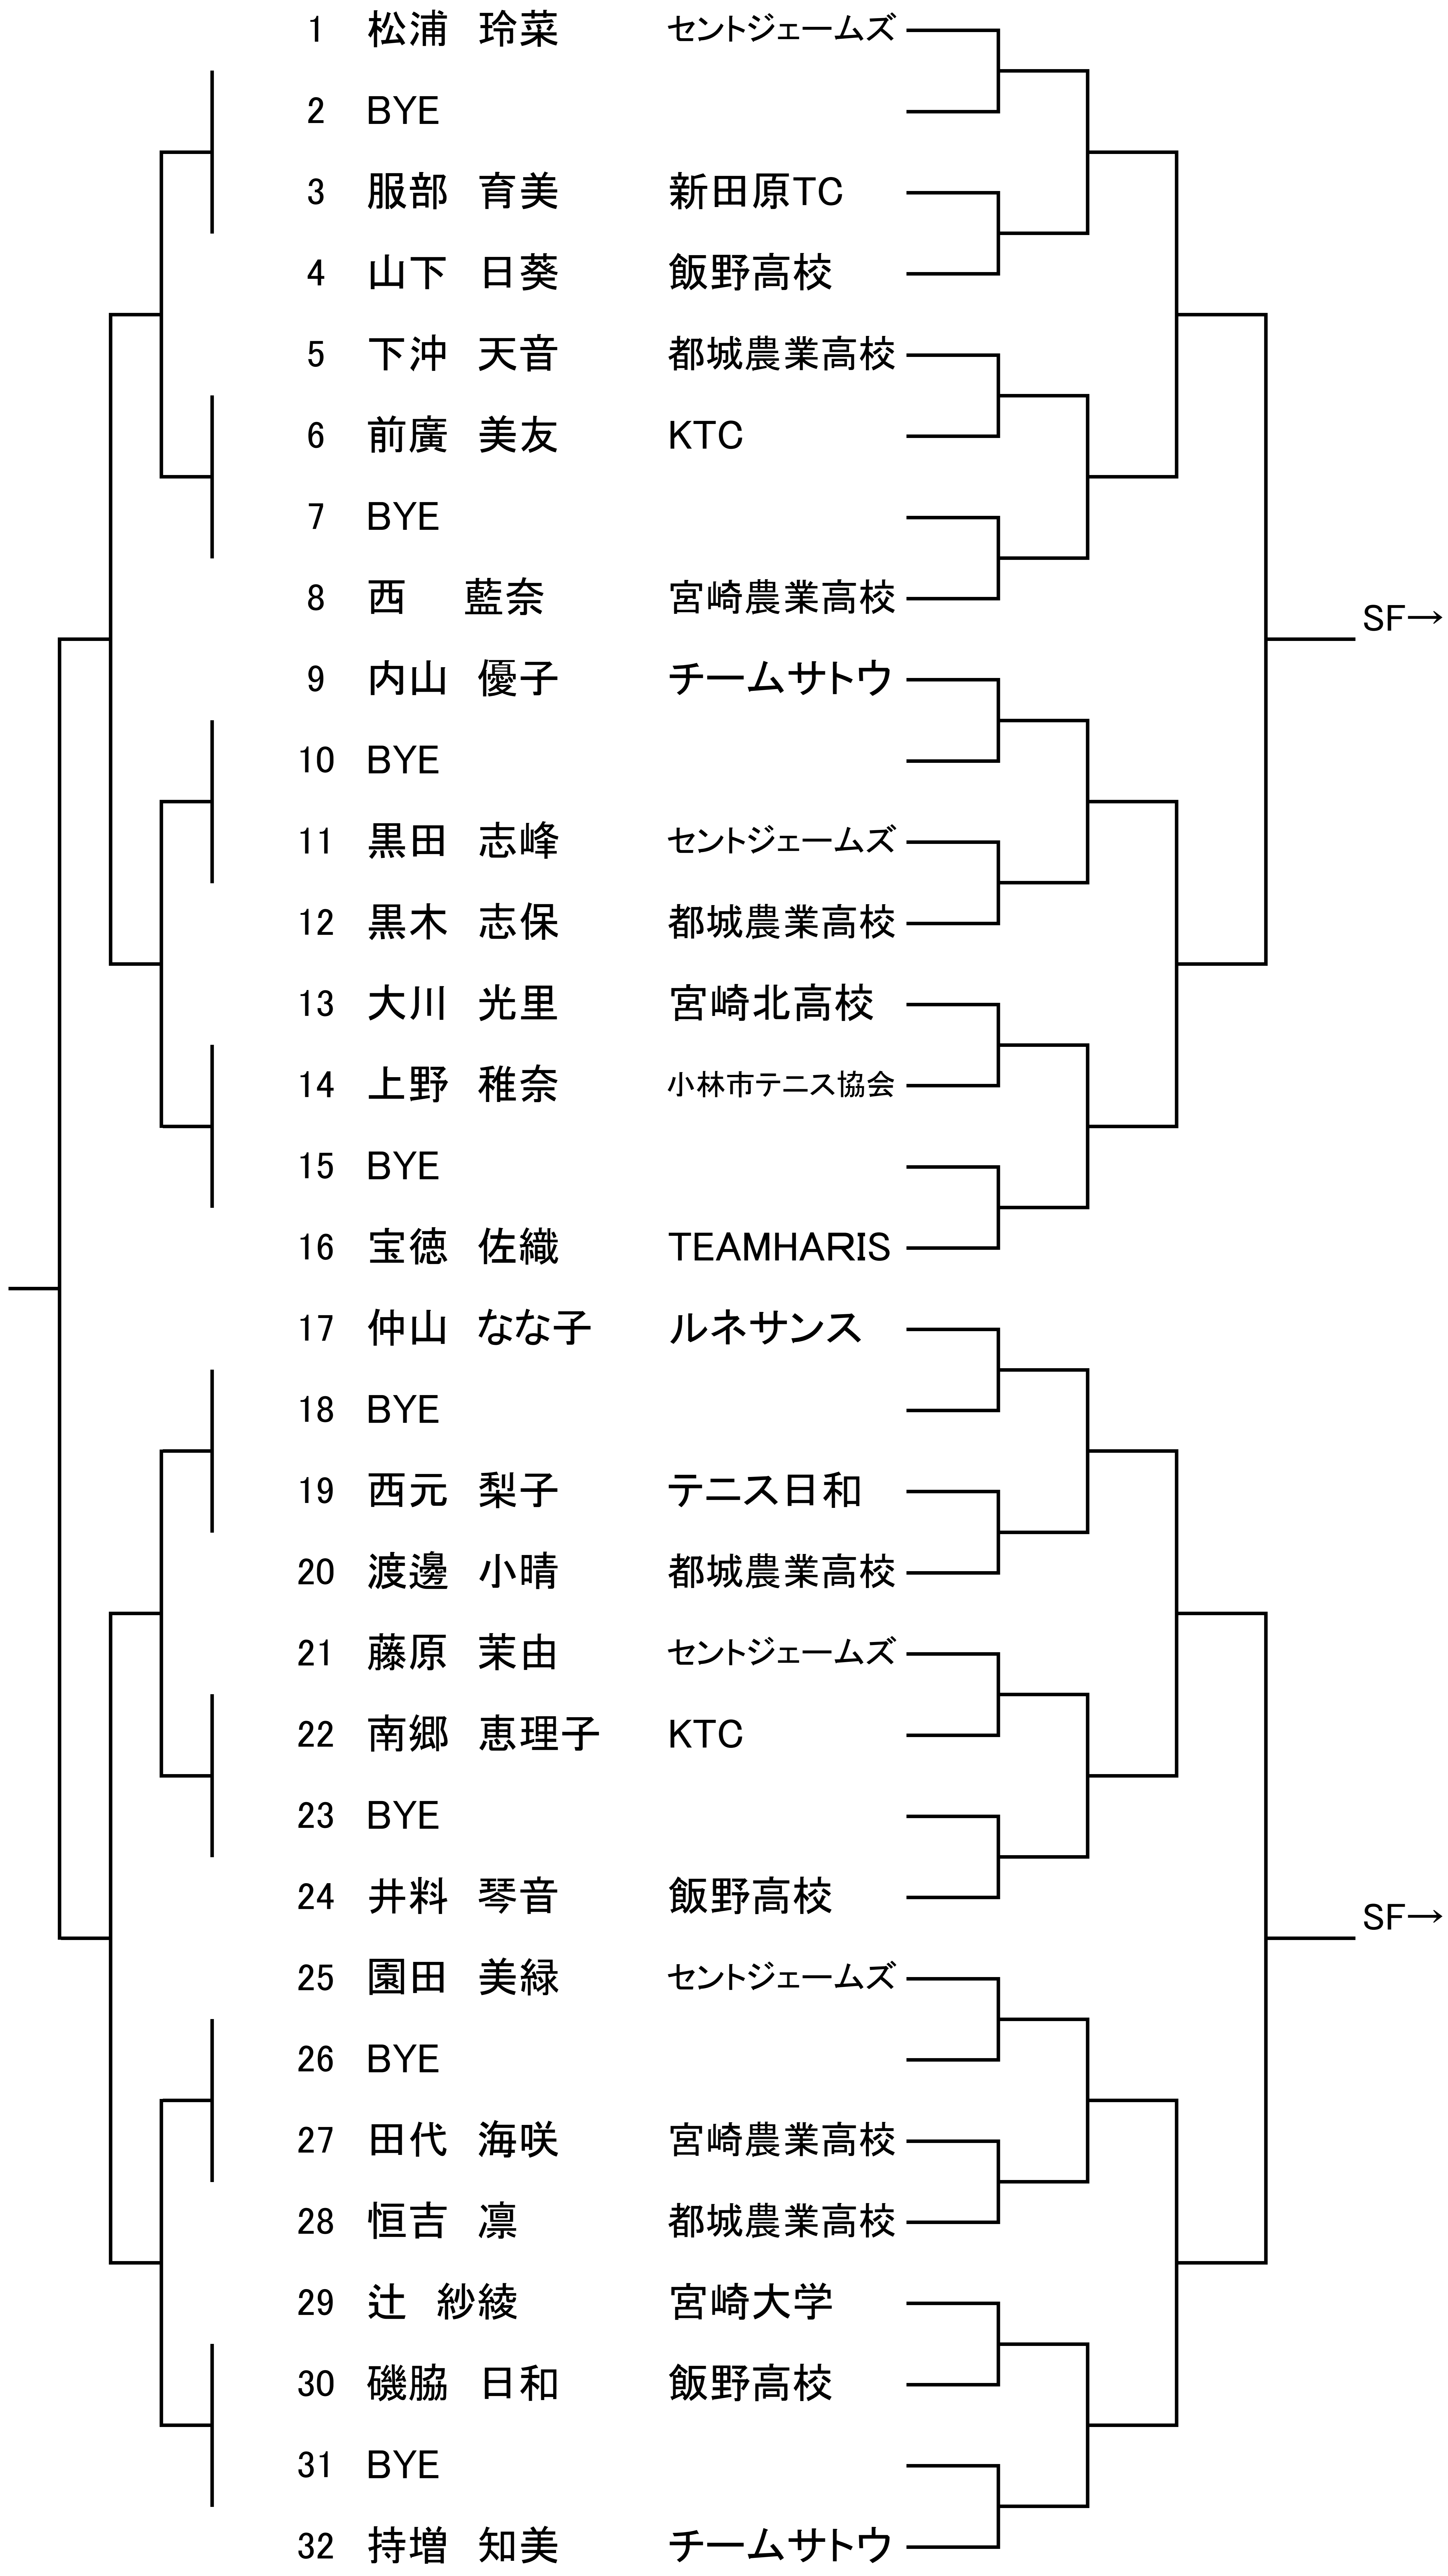

コンソレーション 女子シングルス1 1R 2R 3R 4R

シード 1松浦玲菜 2鳥越まみ 3-4仲山なな子,日高さくら 5-8持増知美,宝徳佐織,下沖陽海,黒木寿子
9-16日高成美,井料琴音,内山優子,西藍奈,林良美,藤田真由子,園田美緑,井料緋里