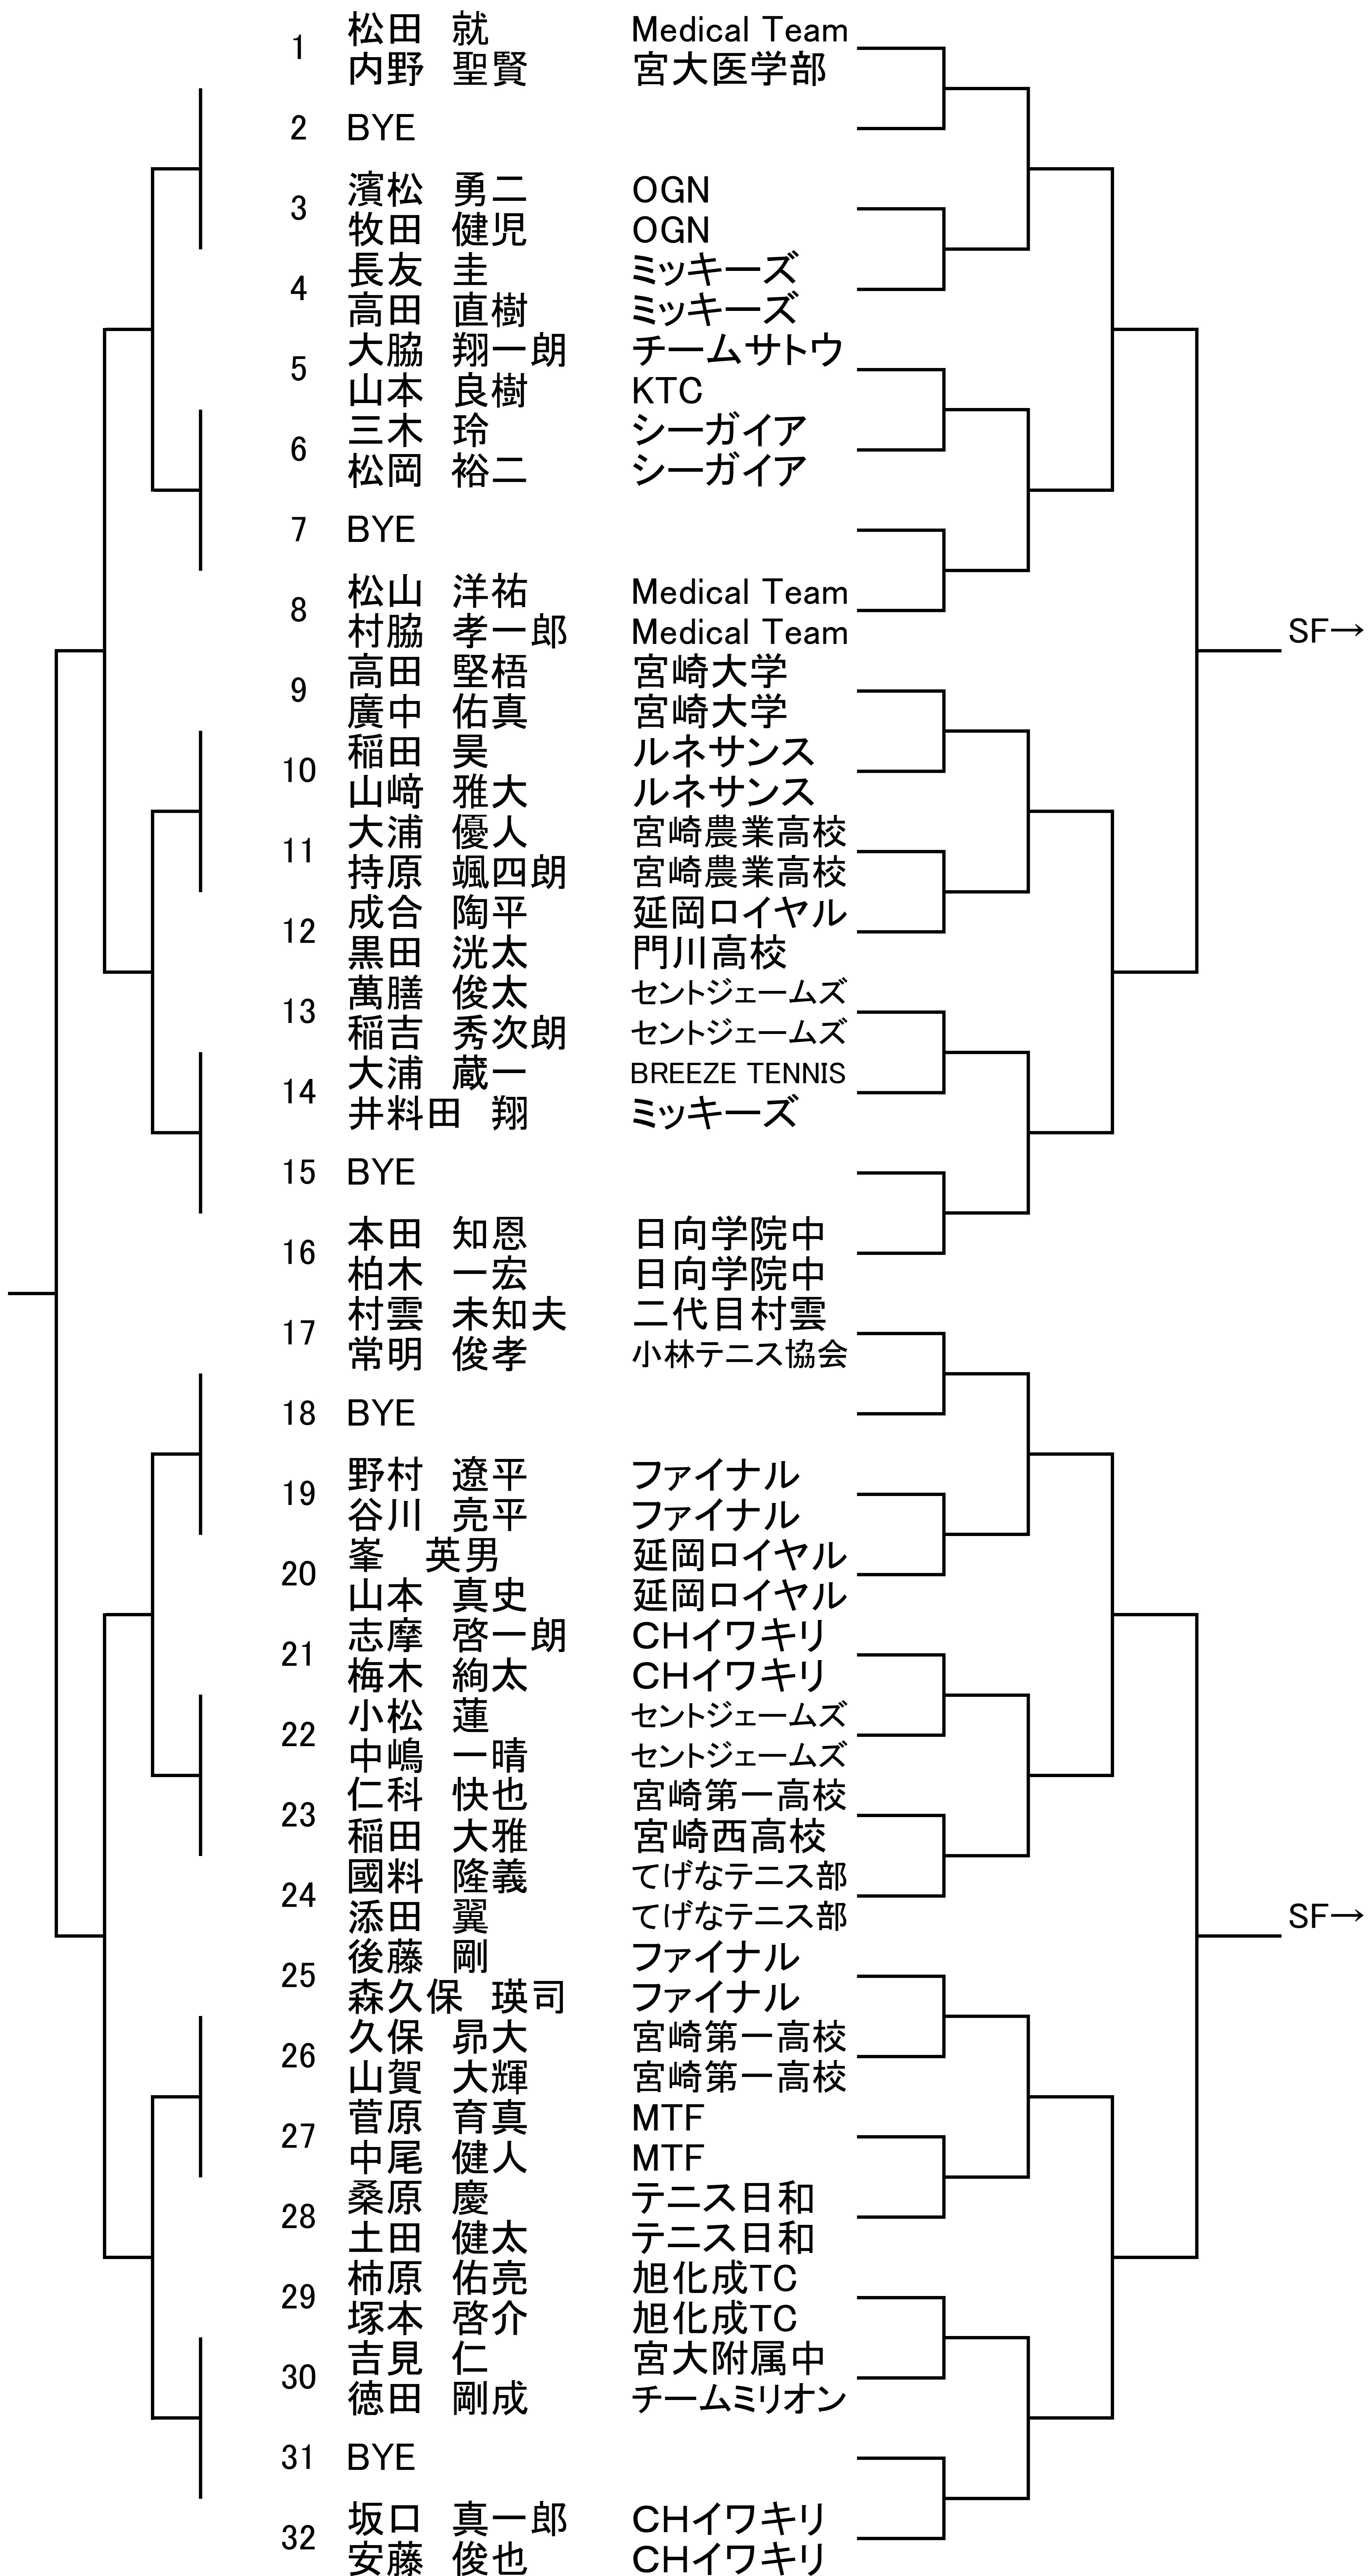

男子ダブルス1 1R 2R 3R 4R

シード 1松田就,内野聖賢 2大野喬史,大高佳祐 3-4村雲未知夫,常明俊孝/遠藤祐介,大山裕 5-8永野雅晴,古島淳史/有簾隆信,間内凱/本田知恩,柏木一宏/坂口真一郎,安藤俊也