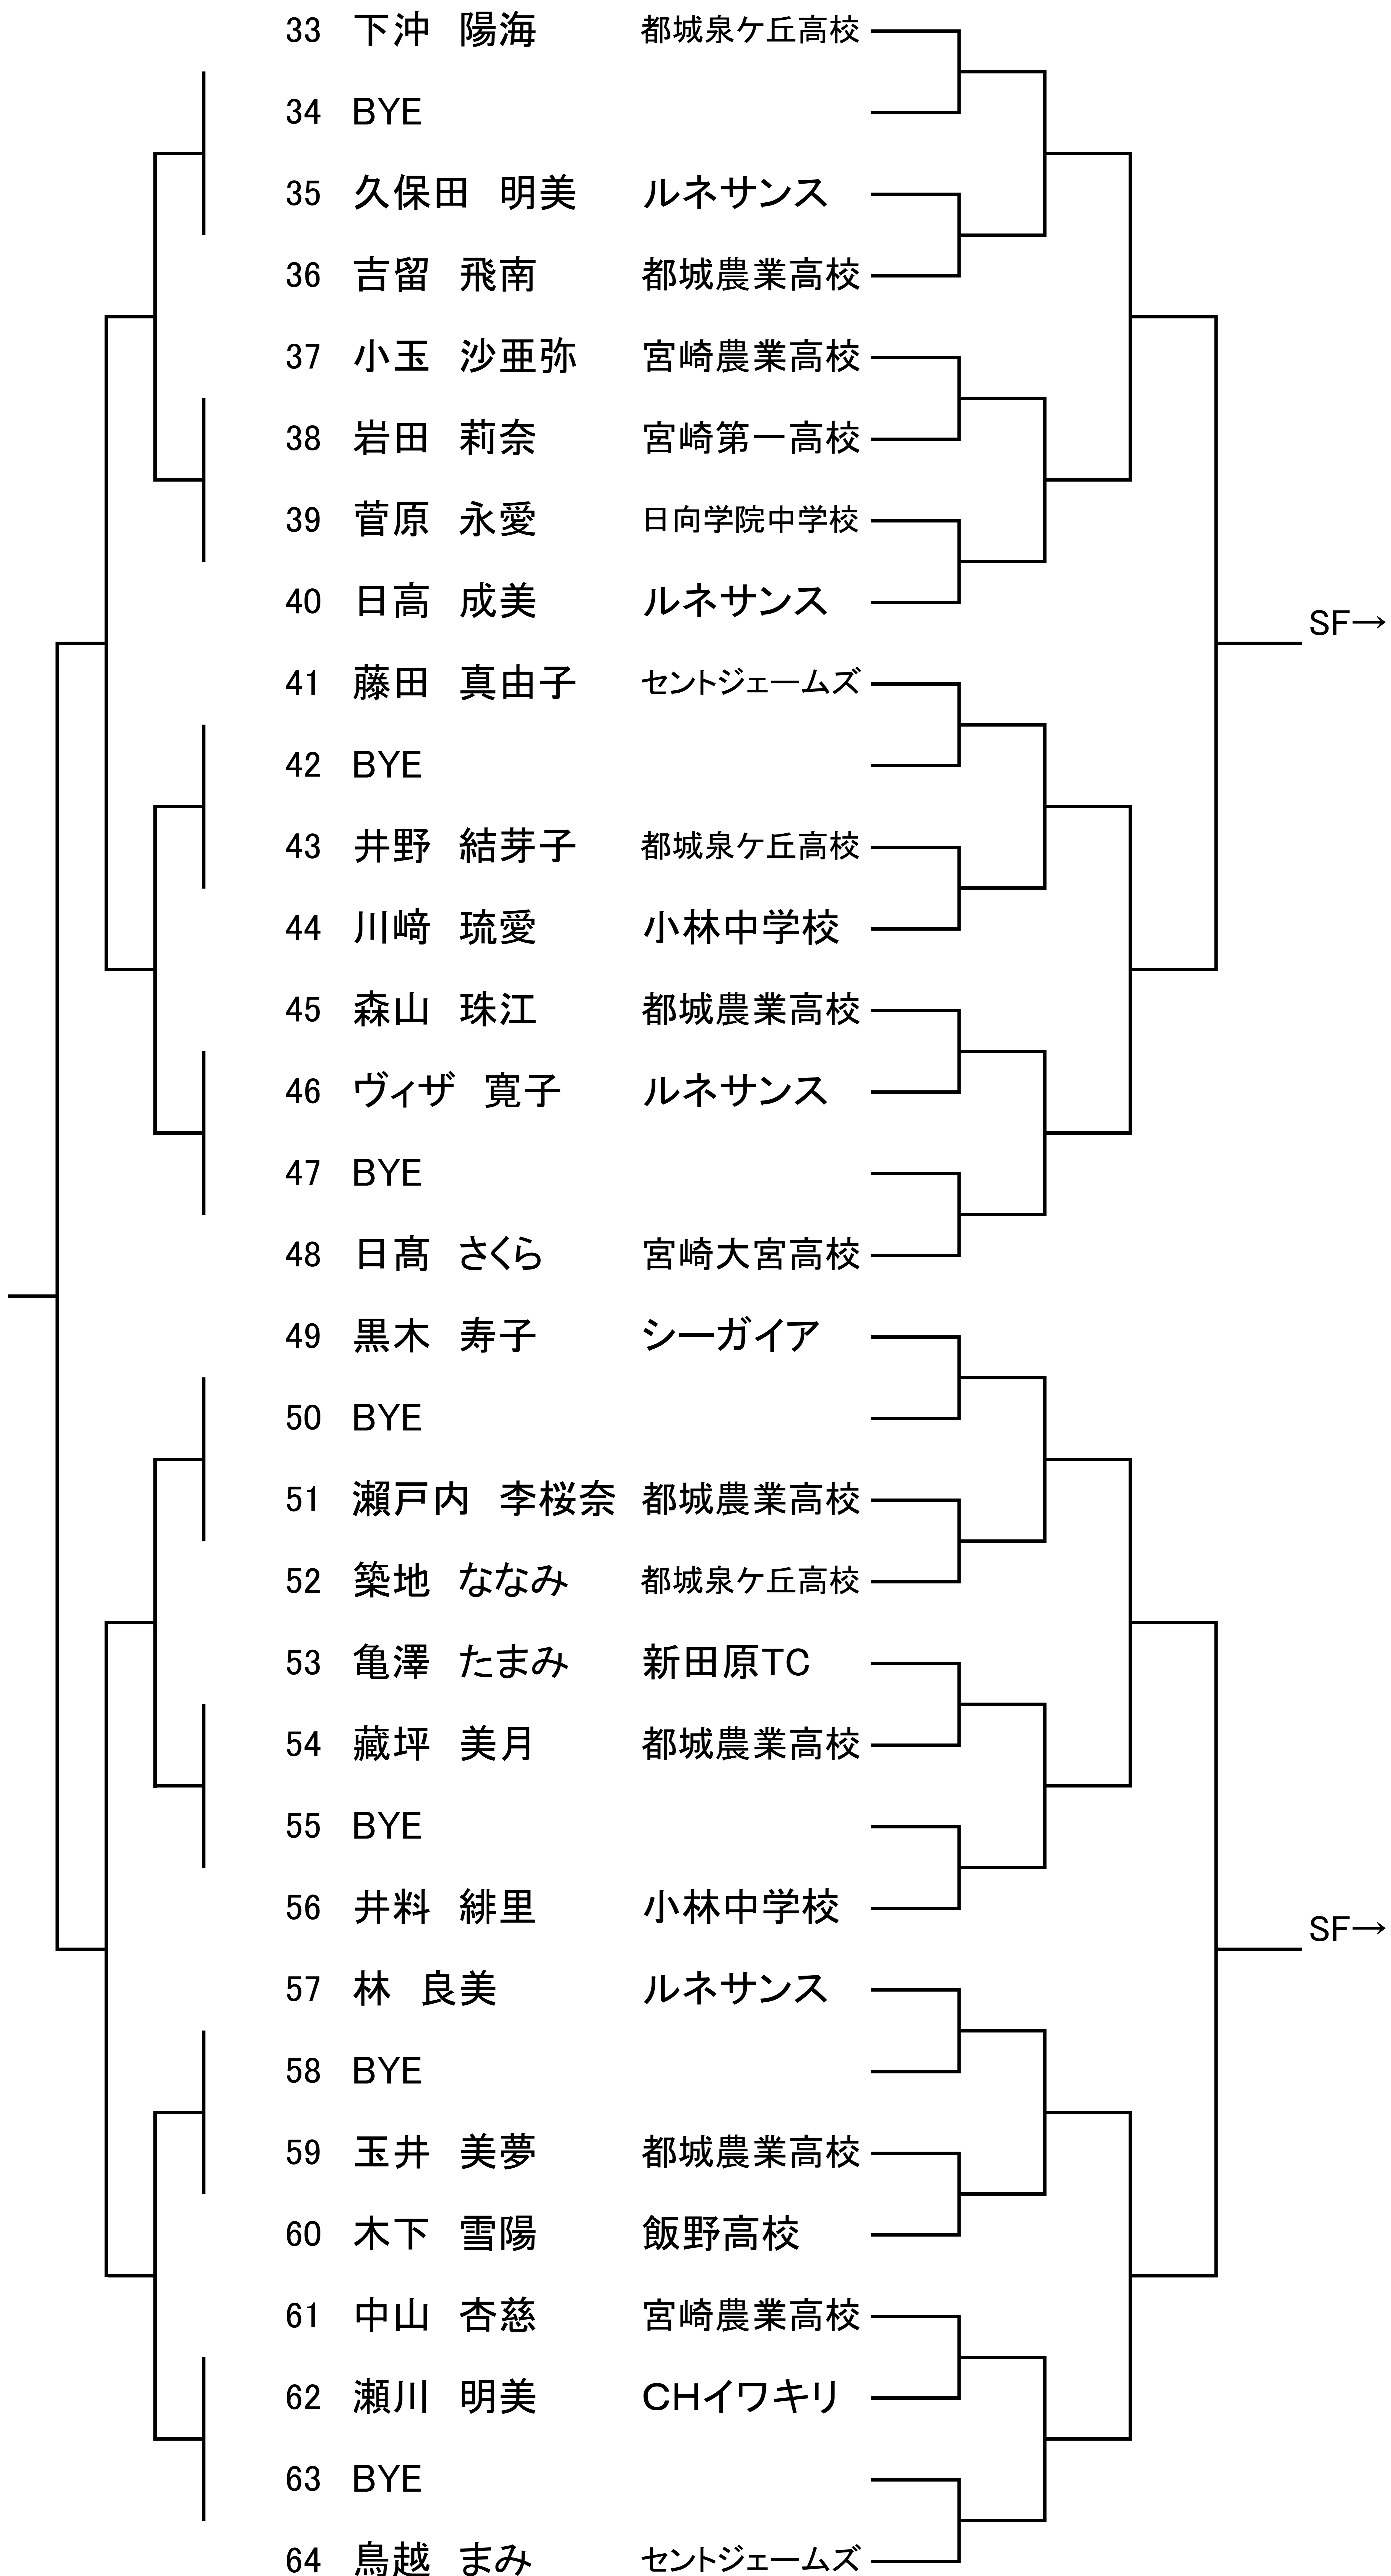

コンソレーション 女子シングルス2 1R 2R 3R 4R