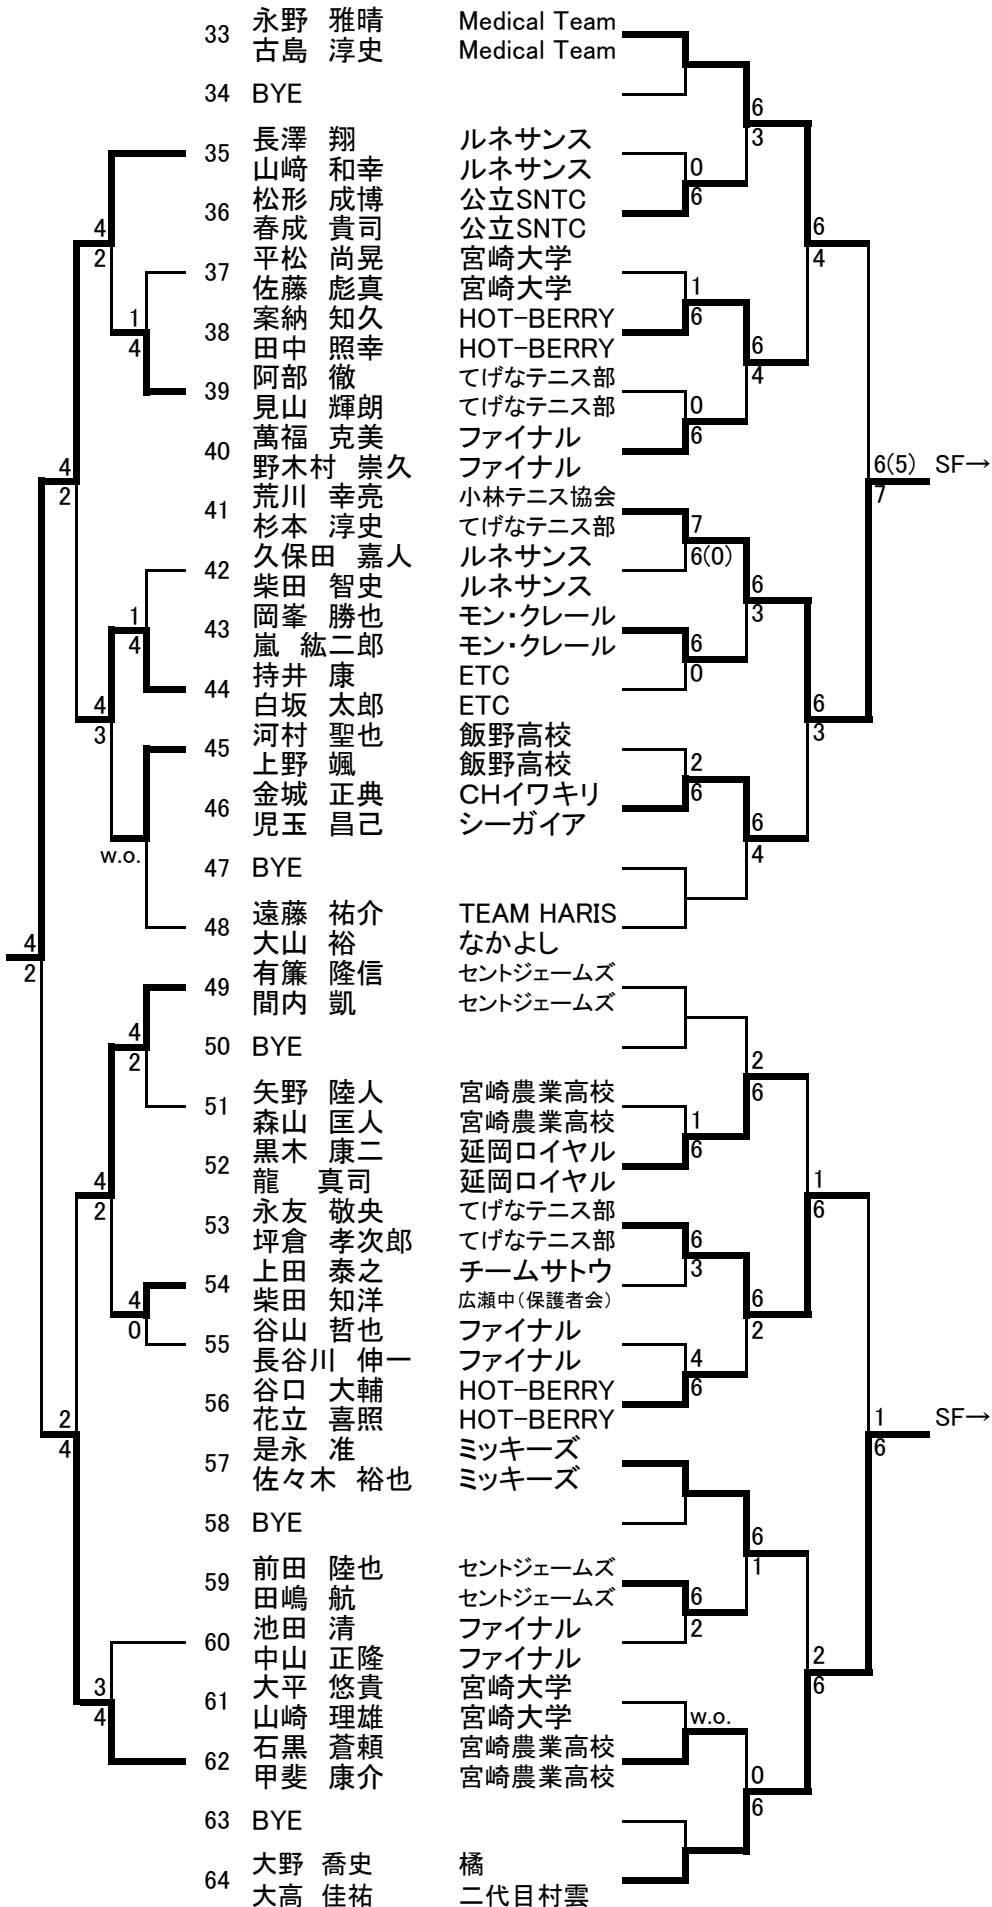

男子シングルス1

シード 1村雲未知夫 2有簾隆信 3-4大高佳祐,河村聖也 5-8大野喬史,野木村崇,久大脇翔一朗,上野颯
9-16森山貴浩,日高洋斗,遠藤祐介,是永准,添田翼,萬膳俊太,田嶋航,松田就

男子シングルス2

コンソレーション 男子シングルス3 1R 2R 3R 4R

男子シングルス4 1R 2R 3R 4R

コンソレーション 女子シングルス1 1R 2R 3R 4R

シード 1松浦玲菜 2鳥越まみ 3-4仲山なな子,日高さくら 5-8持増知美,宝徳佐織,下沖陽海,黒木寿子
9-16日高成美,井料琴音,内山優子,西藍奈,林良美,藤田真由子,園田美緑,井料緋里

コンソレーション 女子シングルス2 1R 2R 3R 4R

男子ダブルス1 1R 2R 3R 4R

シード 1松田就,内野聖賢 2大野喬史,大高佳祐 3-4村雲未知夫,常明俊孝/遠藤祐介,大山裕 5-8永野雅晴,古島淳史/有簾隆信,間内凱/本田知恩,柏木一宏/坂口真一郎,安藤俊也

男子ダブルス2 1R 2R 3R 4R

コンソレーション 女子ダブルス1 1R 2R 3R 4R

シード 1伊藤凛,宮下煌梨 2川崎琉愛,井料緋里 3-4吉岡のぶえ,榊原恵子/坂口典子,池田千穂 5-8築地優果,長瀬彩葉/長澤孝美,黒木和美/中尾恵里,稻田啓子/築地ななみ,井野結芽子