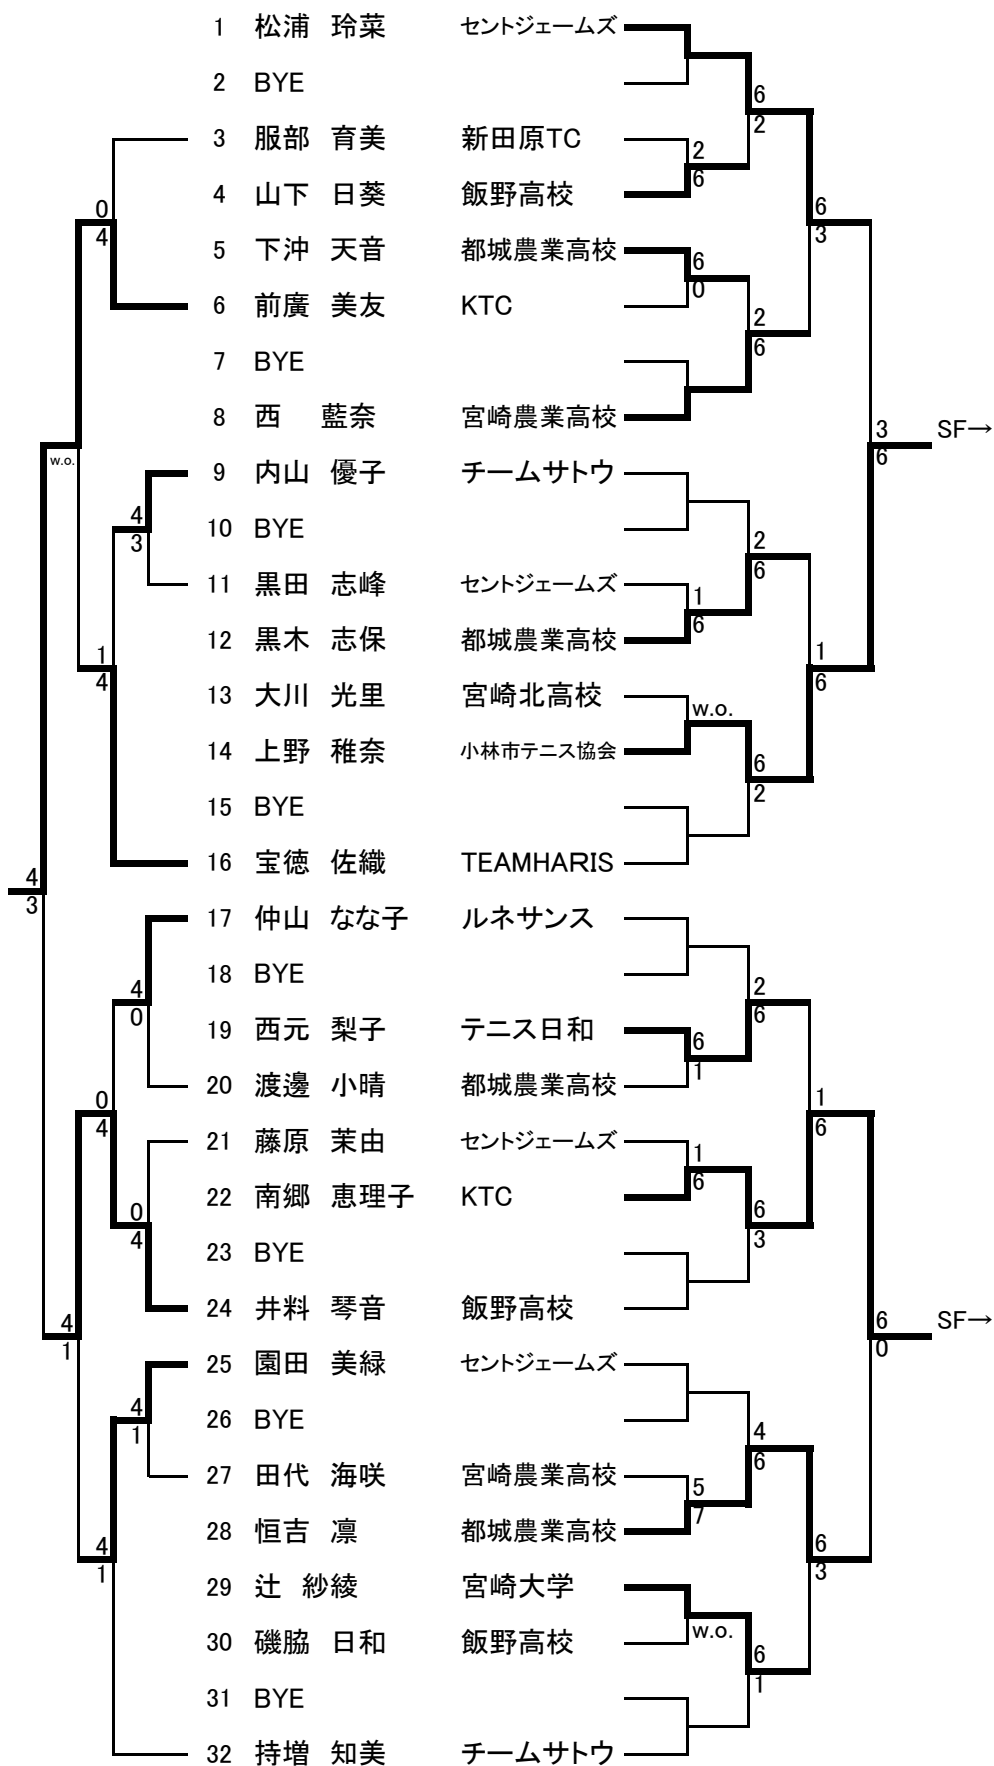

男子シングルス1

シード 1村雲未知夫 2有簾隆信 3-4大高佳祐,河村聖也 5-8大野喬史,野木村崇,久大脇翔一朗,上野颯
9-16森山貴浩,日高洋斗,遠藤祐介,是永准,添田翼,萬膳俊太,田嶋航,松田就

男子シングルス2

コンソレーション 男子シングルス3 1R 2R 3R 4R

男子シングルス4 1R 2R 3R 4R

コンソレーション 女子シングルス1 1R 2R 3R 4R

シード 1松浦玲菜 2鳥越まみ 3-4仲山なな子,日高さくら 5-8持増知美,宝徳佐織,下沖陽海,黒木寿子
9-16日高成美,井料琴音,内山優子,西藍奈,林良美,藤田真由子,園田美緑,井料緋里

コンソレーション 女子シングルス2 1R 2R 3R 4R

男子ダブルス1 1R 2R 3R 4R

シード 1松田就,内野聖賢 2大野喬史,大高佳祐 3-4村雲未知夫,常明俊孝/遠藤祐介,大山裕 5-8永野雅晴,古島淳史/有簾隆信,間内凱/本田知恩,柏木一宏/坂口真一郎,安藤俊也

男子ダブルス2 1R 2R 3R 4R

コンソレーション 女子ダブルス1 1R 2R 3R 4R

シード 1伊藤凛,宮下煌梨 2川崎琉愛,井料緋里 3-4吉岡のぶえ,榊原恵子/坂口典子,池田千穂 5-8築地優果,長瀬彩葉/長澤孝美,黒木和美/中尾恵里,稻田啓子/築地ななみ,井野結芽子