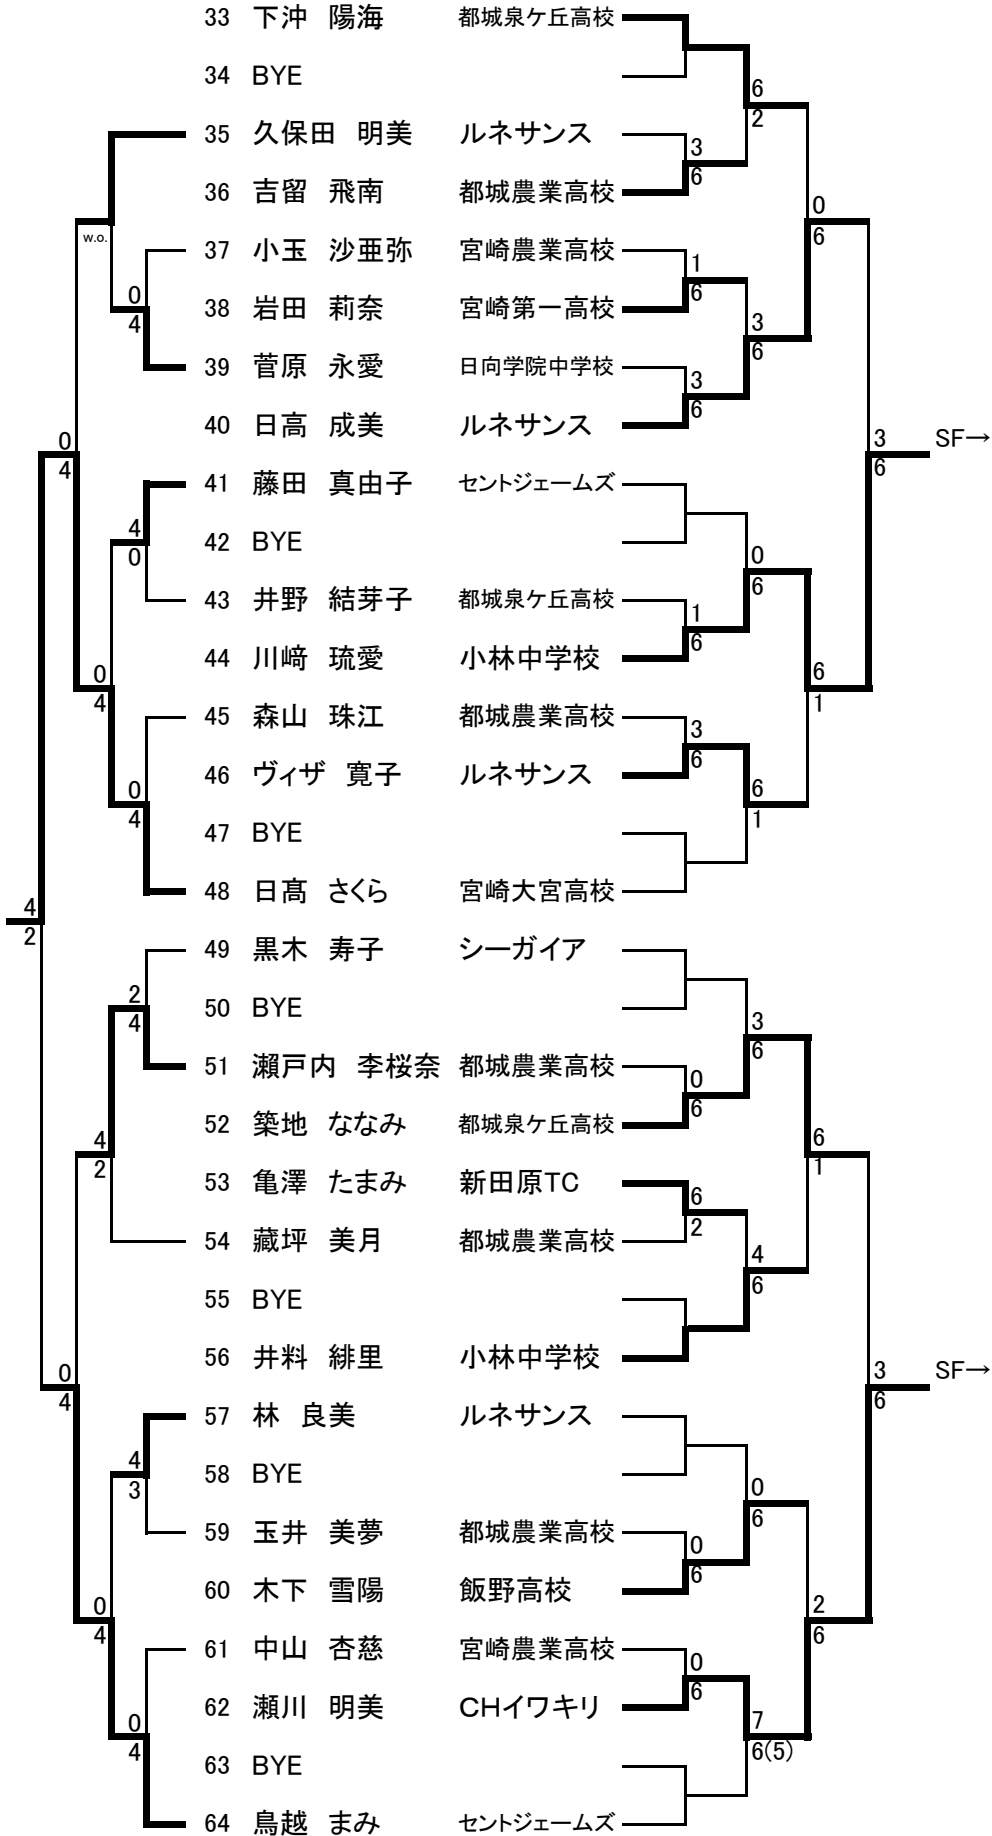

男子シングルス1

シード 1村雲未知夫 2有簾隆信 3-4大高佳祐,河村聖也 5-8大野喬史,野木村崇,久大脇翔一朗,上野颯
9-16森山貴浩,日高洋斗,遠藤祐介,是永准,添田翼,萬膳俊太,田嶋航,松田就

男子シングルス2

コンソレーション 男子シングルス3 1R 2R 3R 4R

男子シングルス4 1R 2R 3R 4R

コンソレーション 女子シングルス1 1R 2R 3R 4R

シード 1松浦玲菜 2鳥越まみ 3-4仲山なな子,日高さくら 5-8持増知美,宝徳佐織,下沖陽海,黒木寿子
9-16日高成美,井料琴音,内山優子,西藍奈,林良美,藤田真由子,園田美緑,井料緋里

コンソレーション 女子シングルス2 1R 2R 3R 4R

男子ダブルス1 1R 2R 3R 4R

シード 1松田就,内野聖賢 2大野喬史,大高佳祐 3-4村雲未知夫,常明俊孝/遠藤祐介,大山裕 5-8永野雅晴,古島淳史/有簾隆信,間内凱/本田知恩,柏木一宏/坂口真一郎,安藤俊也

男子ダブルス2 1R 2R 3R 4R

コンソレーション 女子ダブルス1 1R 2R 3R 4R

シード 1伊藤凛,宮下煌梨 2川崎琉愛,井料緋里 3-4吉岡のぶえ,榊原恵子/坂口典子,池田千穂 5-8築地優果,長瀬彩葉/長澤孝美,黒木和美/中尾恵里,稻田啓子/築地ななみ,井野結芽子