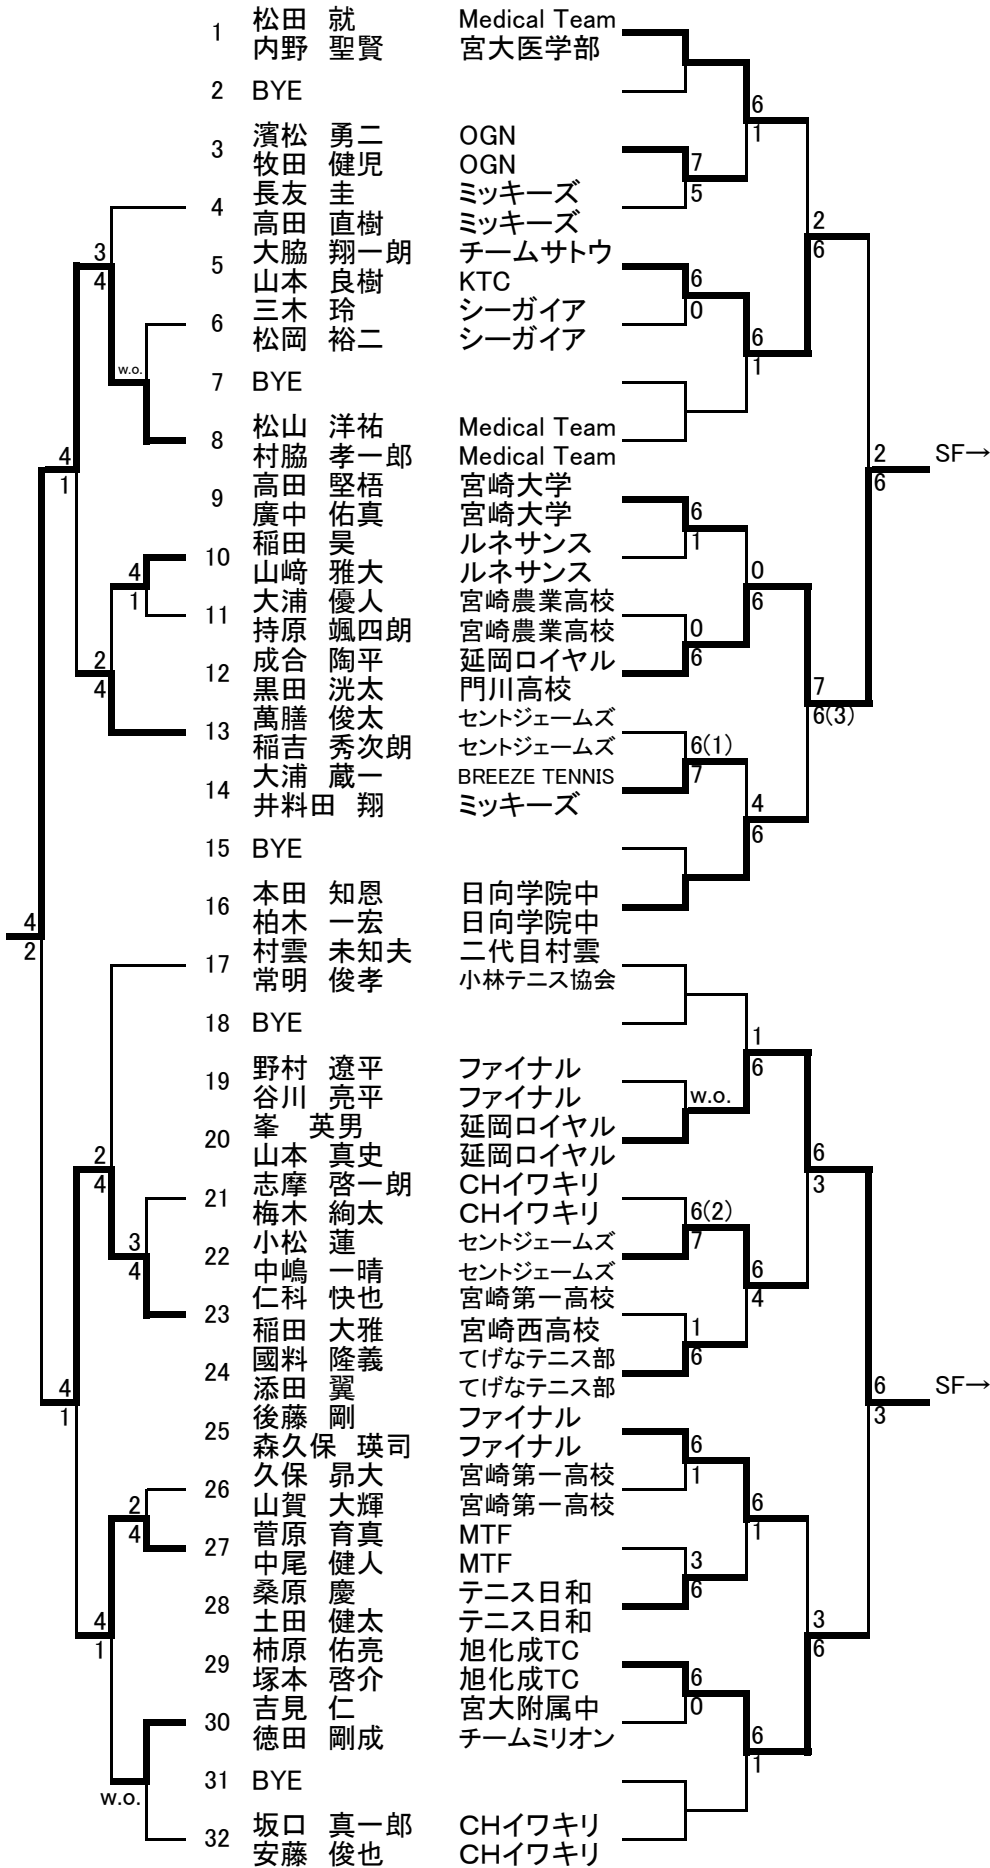

男子シングルス1

シード 1村雲未知夫 2有簾隆信 3-4大高佳祐,河村聖也 5-8大野喬史,野木村崇,久大脇翔一朗,上野颯
9-16森山貴浩,日高洋斗,遠藤祐介,是永准,添田翼,萬膳俊太,田嶋航,松田就

男子シングルス2

コンソレーション 男子シングルス3 1R 2R 3R 4R

男子シングルス4 1R 2R 3R 4R

コンソレーション 女子シングルス1 1R 2R 3R 4R

シード 1松浦玲菜 2鳥越まみ 3-4仲山なな子,日高さくら 5-8持増知美,宝徳佐織,下沖陽海,黒木寿子
9-16日高成美,井料琴音,内山優子,西藍奈,林良美,藤田真由子,園田美緑,井料緋里

コンソレーション 女子シングルス2 1R 2R 3R 4R

男子ダブルス1 1R 2R 3R 4R

シード 1松田就,内野聖賢 2大野喬史,大高佳祐 3-4村雲未知夫,常明俊孝/遠藤祐介,大山裕 5-8永野雅晴,古島淳史/有簾隆信,間内凱/本田知恩,柏木一宏/坂口真一郎,安藤俊也

男子ダブルス2 1R 2R 3R 4R

コンソレーション 女子ダブルス1 1R 2R 3R 4R

シード 1伊藤凛,宮下煌梨 2川崎琉愛,井料緋里 3-4吉岡のぶえ,榊原恵子/坂口典子,池田千穂 5-8築地優果,長瀬彩葉/長澤孝美,黒木和美/中尾恵里,稻田啓子/築地ななみ,井野結芽子