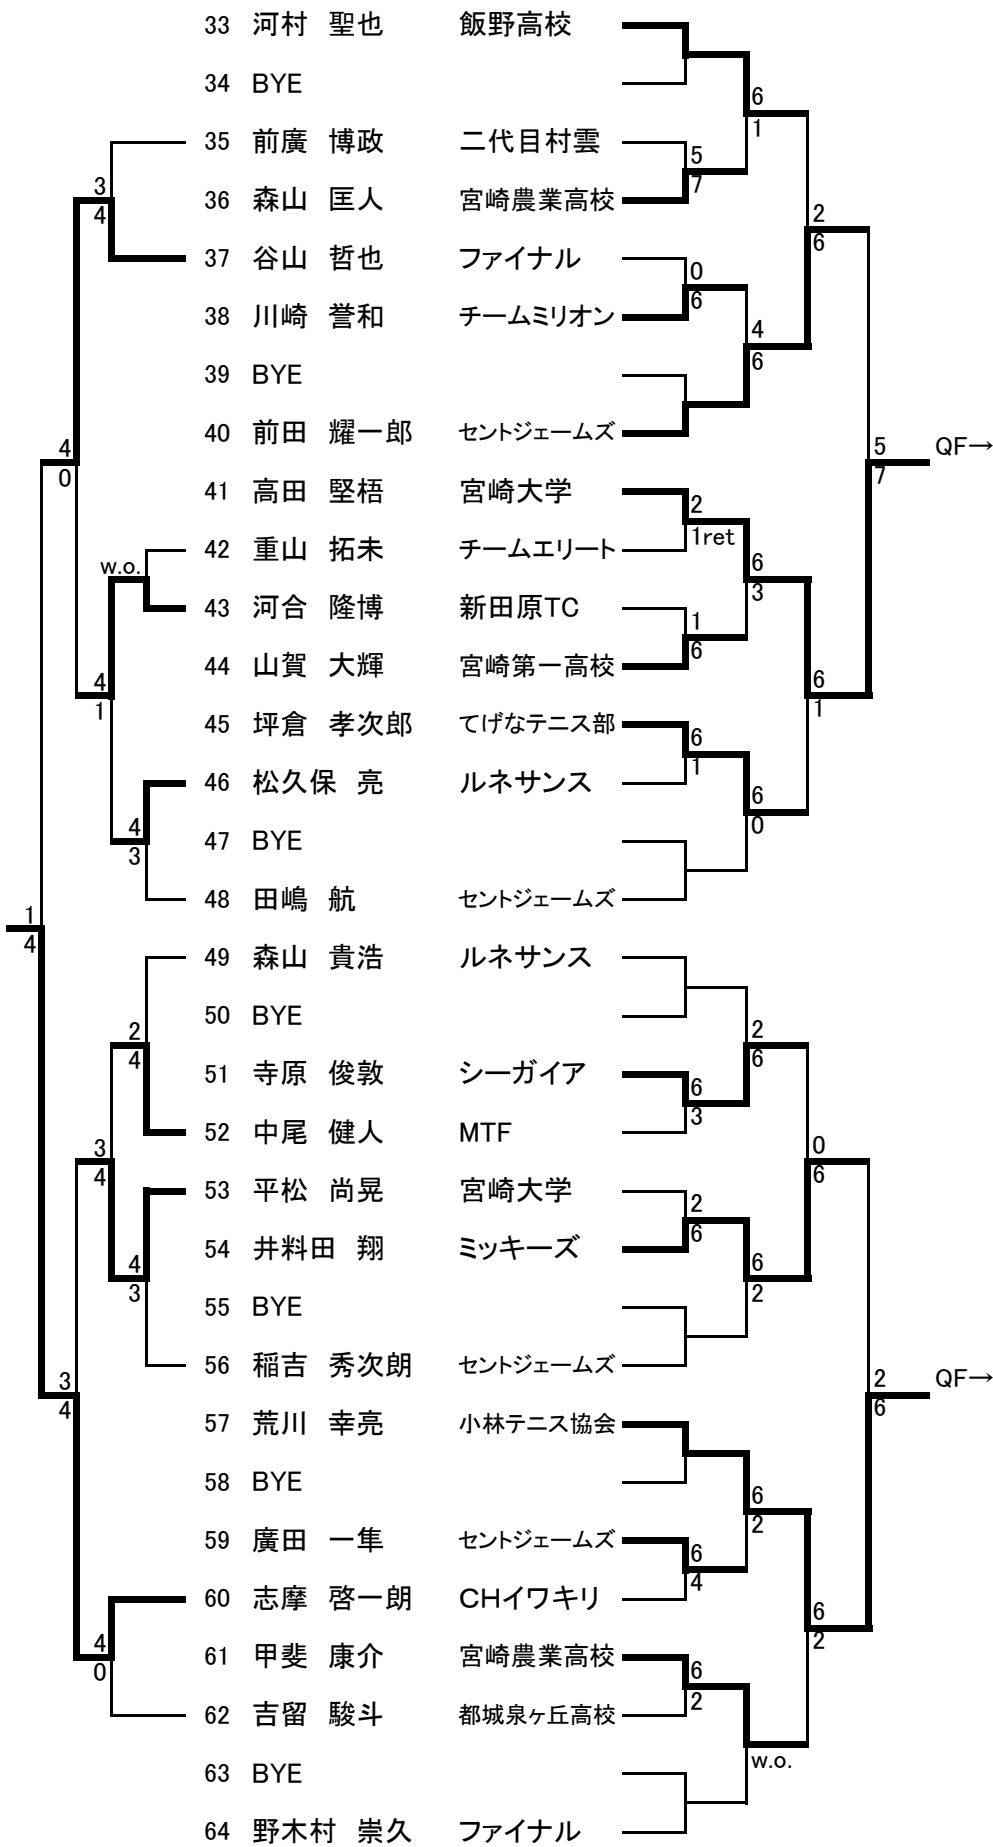

男子シングルス1

シード 1村雲未知夫 2有簾隆信 3-4大高佳祐,河村聖也 5-8大野喬史,野木村崇,久大脇翔一朗,上野颯
9-16森山貴浩,日高洋斗,遠藤祐介,是永准,添田翼,萬膳俊太,田嶋航,松田就

男子シングルス2

コンソレーション 男子シングルス3 1R 2R 3R 4R

男子シングルス4 1R 2R 3R 4R

コンソレーション 女子シングルス1 1R 2R 3R 4R

シード 1松浦玲菜 2鳥越まみ 3-4仲山なな子,日高さくら 5-8持増知美,宝徳佐織,下沖陽海,黒木寿子
9-16日高成美,井料琴音,内山優子,西藍奈,林良美,藤田真由子,園田美緑,井料緋里

コンソレーション 女子シングルス2 1R 2R 3R 4R

男子ダブルス1 1R 2R 3R 4R

シード 1松田就,内野聖賢 2大野喬史,大高佳祐 3-4村雲未知夫,常明俊孝/遠藤祐介,大山裕 5-8永野雅晴,古島淳史/有簾隆信,間内凱/本田知恩,柏木一宏/坂口真一郎,安藤俊也

男子ダブルス2 1R 2R 3R 4R

コンソレーション 女子ダブルス1 1R 2R 3R 4R

シード 1伊藤凛,宮下煌梨 2川崎琉愛,井料緋里 3-4吉岡のぶえ,榊原恵子/坂口典子,池田千穂 5-8築地優果,長瀬彩葉/長澤孝美,黒木和美/中尾恵里,稻田啓子/築地ななみ,井野結芽子