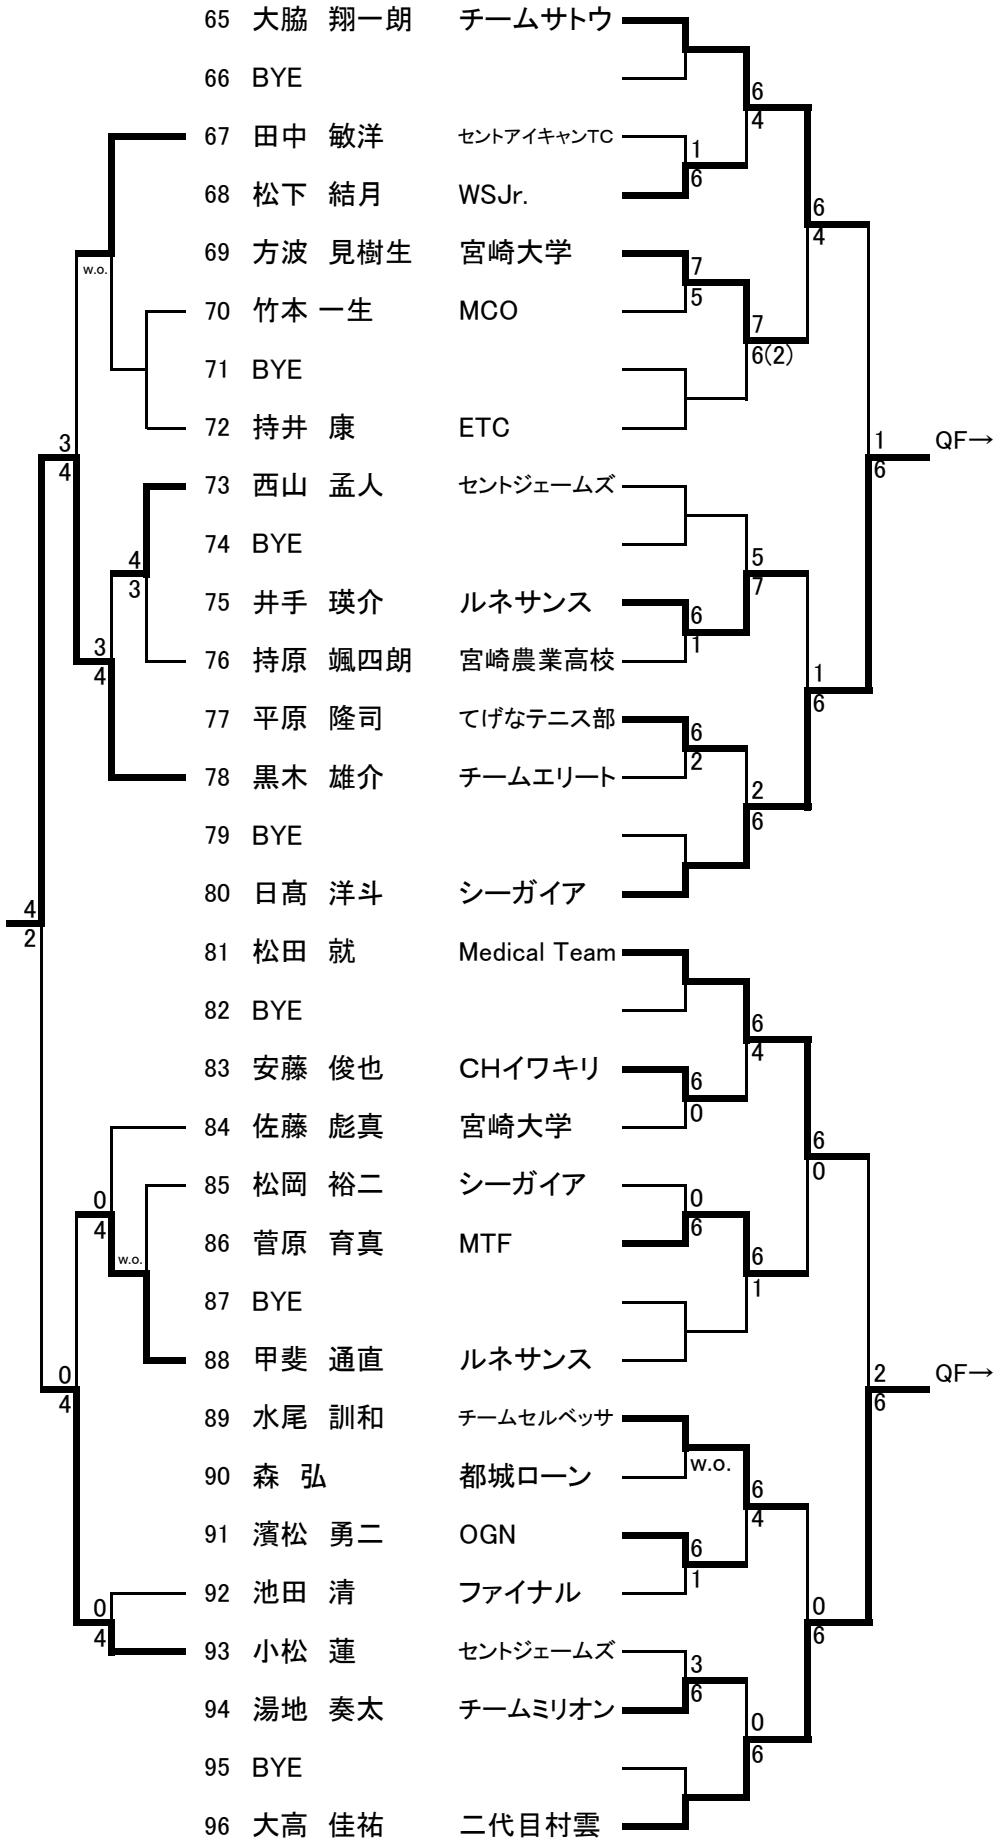

男子シングルス1

シード 1村雲未知夫 2有簾隆信 3-4大高佳祐,河村聖也 5-8大野喬史,野木村崇,久大脇翔一朗,上野颯
9-16森山貴浩,日高洋斗,遠藤祐介,是永准,添田翼,萬膳俊太,田嶋航,松田就

男子シングルス2

コンソレーション 男子シングルス3 1R 2R 3R 4R

男子シングルス4 1R 2R 3R 4R

コンソレーション 女子シングルス1 1R 2R 3R 4R

シード 1松浦玲菜 2鳥越まみ 3-4仲山なな子,日高さくら 5-8持増知美,宝徳佐織,下沖陽海,黒木寿子
9-16日高成美,井料琴音,内山優子,西藍奈,林良美,藤田真由子,園田美緑,井料緋里

コンソレーション 女子シングルス2 1R 2R 3R 4R

男子ダブルス1 1R 2R 3R 4R

シード 1松田就,内野聖賢 2大野喬史,大高佳祐 3-4村雲未知夫,常明俊孝/遠藤祐介,大山裕 5-8永野雅晴,古島淳史/有簾隆信,間内凱/本田知恩,柏木一宏/坂口真一郎,安藤俊也

男子ダブルス2 1R 2R 3R 4R

コンソレーション 女子ダブルス1 1R 2R 3R 4R

シード 1伊藤凛,宮下煌梨 2川崎琉愛,井料緋里 3-4吉岡のぶえ,榊原恵子/坂口典子,池田千穂 5-8築地優果,長瀬彩葉/長澤孝美,黒木和美/中尾恵里,稻田啓子/築地ななみ,井野結芽子