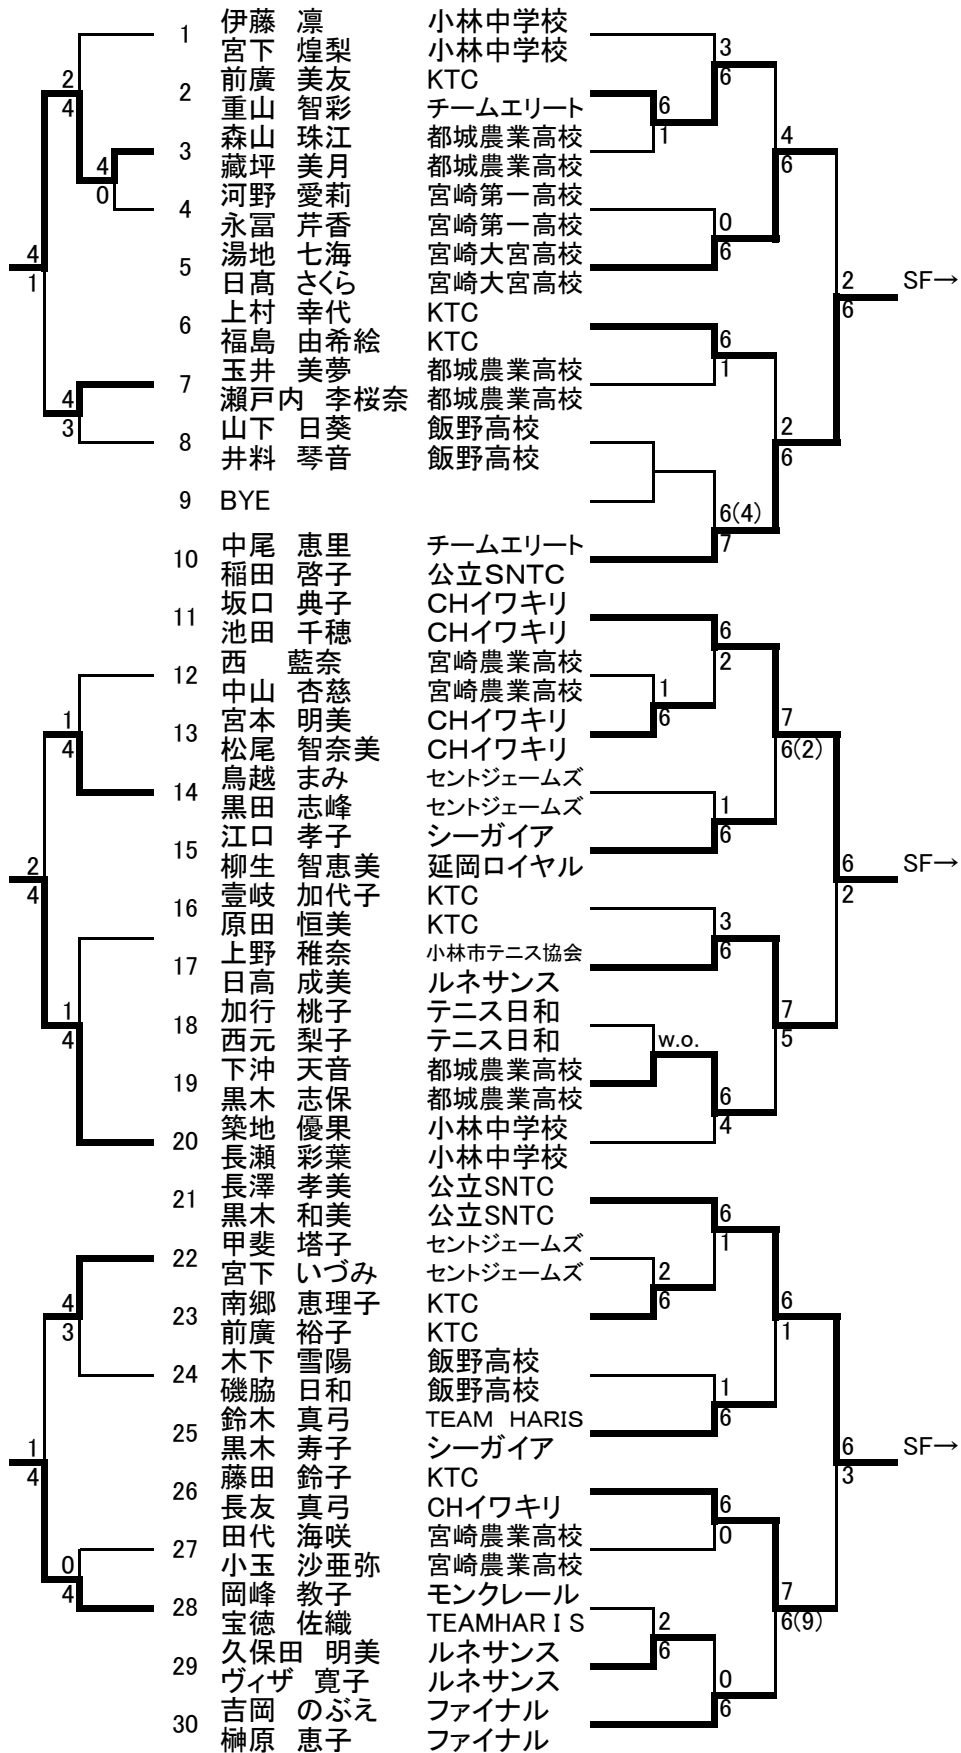

男子シングルス1

シード 1村雲未知夫 2有簾隆信 3-4大高佳祐,河村聖也 5-8大野喬史,野木村崇,久大脇翔一朗,上野颯
9-16森山貴浩,日高洋斗,遠藤祐介,是永准,添田翼,萬膳俊太,田嶋航,松田就

男子シングルス2

コンソレーション 男子シングルス3 1R 2R 3R 4R

男子シングルス4 1R 2R 3R 4R

コンソレーション 女子シングルス1 1R 2R 3R 4R

シード 1松浦玲菜 2鳥越まみ 3-4仲山なな子,日高さくら 5-8持増知美,宝徳佐織,下沖陽海,黒木寿子
9-16日高成美,井料琴音,内山優子,西藍奈,林良美,藤田真由子,園田美緑,井料緋里

コンソレーション 女子シングルス2 1R 2R 3R 4R

男子ダブルス1 1R 2R 3R 4R

シード 1松田就,内野聖賢 2大野喬史,大高佳祐 3-4村雲未知夫,常明俊孝/遠藤祐介,大山裕 5-8永野雅晴,古島淳史/有簾隆信,間内凱/本田知恩,柏木一宏/坂口真一郎,安藤俊也

男子ダブルス2 1R 2R 3R 4R

コンソレーション 女子ダブルス1 1R 2R 3R 4R

シード 1伊藤凛,宮下煌梨 2川崎琉愛,井料緋里 3-4吉岡のぶえ,榊原恵子/坂口典子,池田千穂 5-8築地優果,長瀬彩葉/長澤孝美,黒木和美/中尾恵里,稻田啓子/築地ななみ,井野結芽子