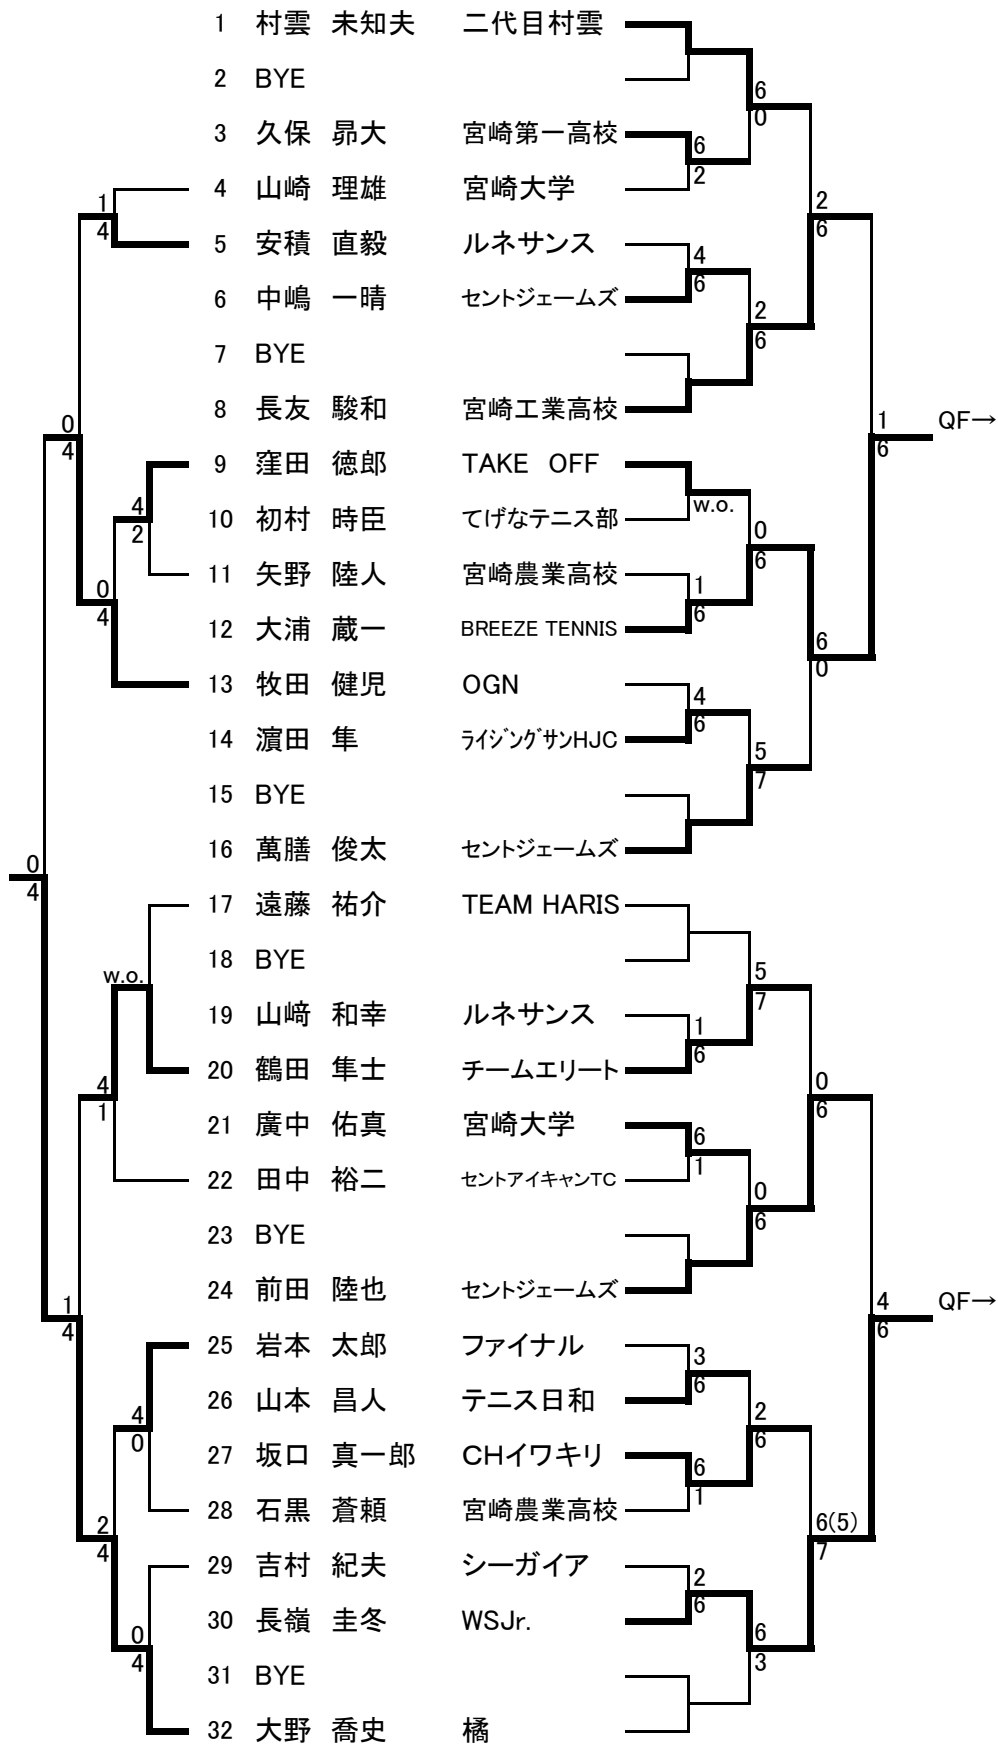

男子シングルス1

シード 1村雲未知夫 2有簾隆信 3-4大高佳祐,河村聖也 5-8大野喬史,野木村崇,久大脇翔一朗,上野颯
9-16森山貴浩,日高洋斗,遠藤祐介,是永准,添田翼,萬膳俊太,田嶋航,松田就

男子シングルス2

コンソレーション 男子シングルス3 1R 2R 3R 4R

男子シングルス4 1R 2R 3R 4R

コンソレーション 女子シングルス1 1R 2R 3R 4R

シード 1松浦玲菜 2鳥越まみ 3-4仲山なな子,日高さくら 5-8持増知美,宝徳佐織,下沖陽海,黒木寿子
9-16日高成美,井料琴音,内山優子,西藍奈,林良美,藤田真由子,園田美緑,井料緋里

コンソレーション 女子シングルス2 1R 2R 3R 4R

男子ダブルス1 1R 2R 3R 4R

シード 1松田就,内野聖賢 2大野喬史,大高佳祐 3-4村雲未知夫,常明俊孝/遠藤祐介,大山裕 5-8永野雅晴,古島淳史/有簾隆信,間内凱/本田知恩,柏木一宏/坂口真一郎,安藤俊也

男子ダブルス2 1R 2R 3R 4R

コンソレーション 女子ダブルス1 1R 2R 3R 4R

シード 1伊藤凛,宮下煌梨 2川崎琉愛,井料緋里 3-4吉岡のぶえ,榊原恵子/坂口典子,池田千穂 5-8築地優果,長瀬彩葉/長澤孝美,黒木和美/中尾恵里,稻田啓子/築地ななみ,井野結芽子