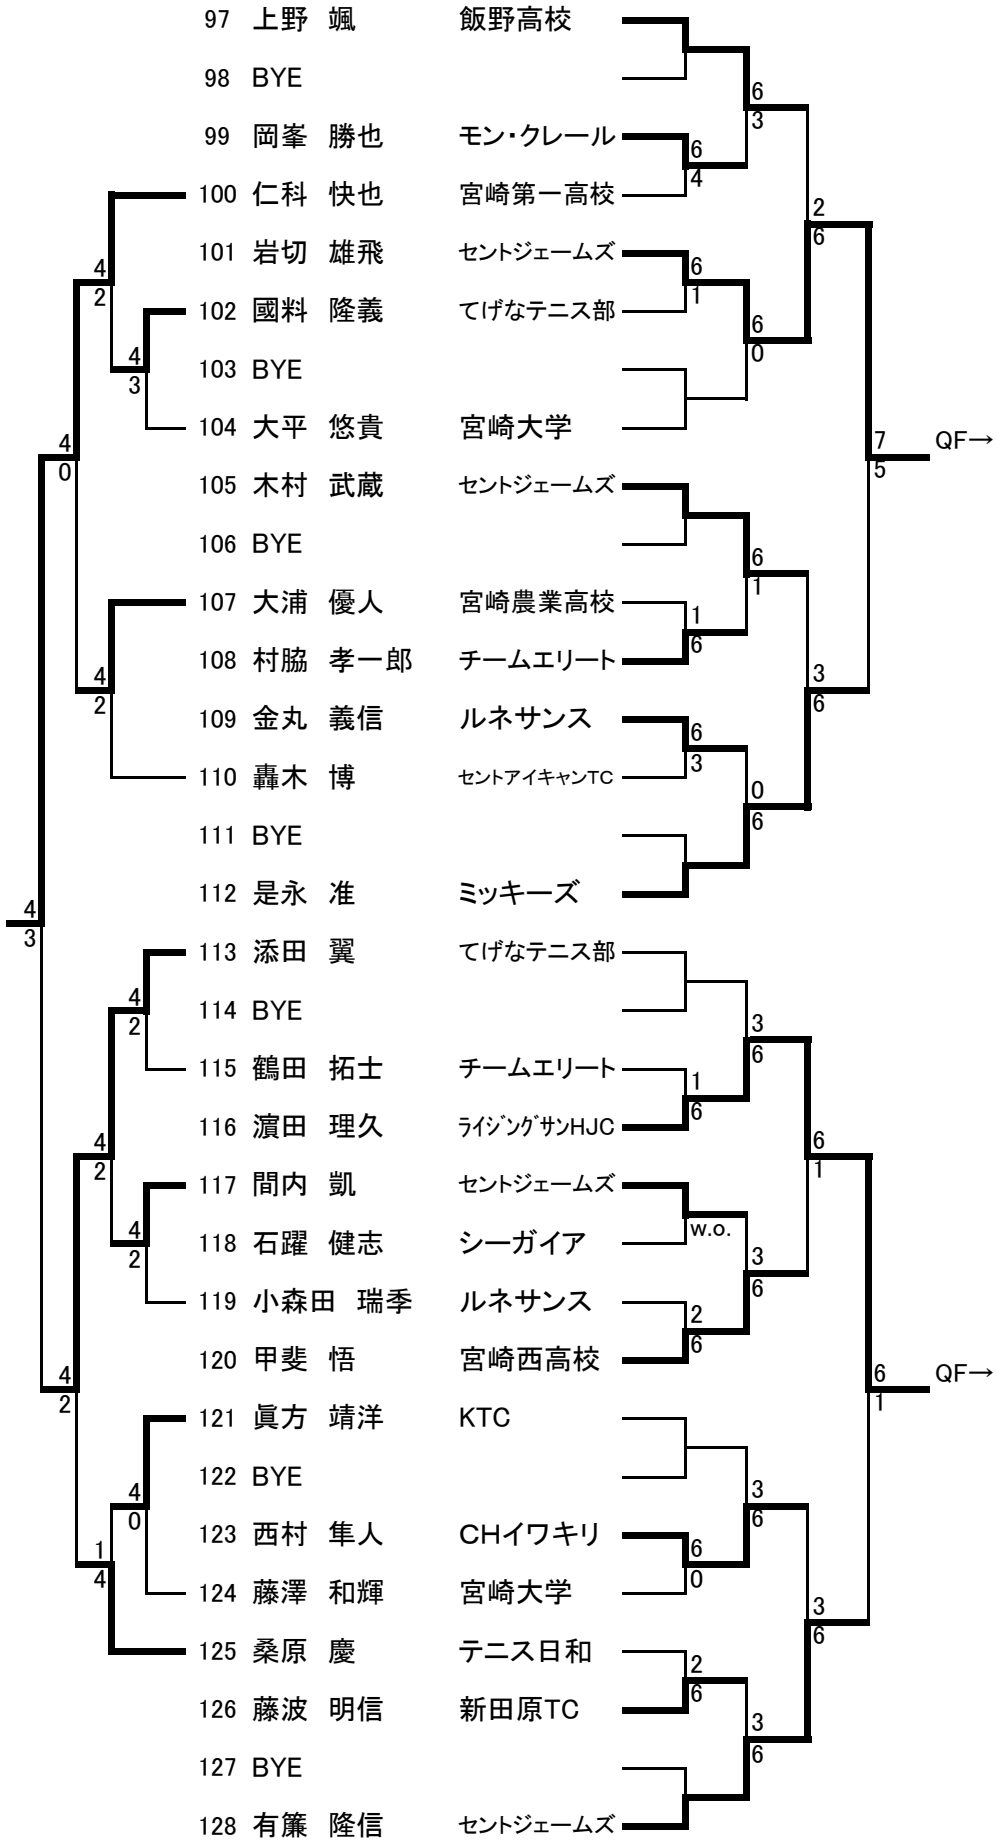

男子シングルス1

シード 1村雲未知夫 2有簾隆信 3-4大高佳祐,河村聖也 5-8大野喬史,野木村崇,久大脇翔一朗,上野颯
9-16森山貴浩,日高洋斗,遠藤祐介,是永准,添田翼,萬膳俊太,田嶋航,松田就

男子シングルス2

コンソレーション 男子シングルス3 1R 2R 3R 4R

男子シングルス4 1R 2R 3R 4R

コンソレーション 女子シングルス1 1R 2R 3R 4R

シード 1松浦玲菜 2鳥越まみ 3-4仲山なな子,日高さくら 5-8持増知美,宝徳佐織,下沖陽海,黒木寿子
9-16日高成美,井料琴音,内山優子,西藍奈,林良美,藤田真由子,園田美緑,井料緋里

コンソレーション 女子シングルス2 1R 2R 3R 4R

男子ダブルス1 1R 2R 3R 4R

シード 1松田就,内野聖賢 2大野喬史,大高佳祐 3-4村雲未知夫,常明俊孝/遠藤祐介,大山裕 5-8永野雅晴,古島淳史/有簾隆信,間内凱/本田知恩,柏木一宏/坂口真一郎,安藤俊也

男子ダブルス2 1R 2R 3R 4R

コンソレーション 女子ダブルス1 1R 2R 3R 4R

シード 1伊藤凛,宮下煌梨 2川崎琉愛,井料緋里 3-4吉岡のぶえ,榊原恵子/坂口典子,池田千穂 5-8築地優果,長瀬彩葉/長澤孝美,黒木和美/中尾恵里,稻田啓子/築地ななみ,井野結芽子